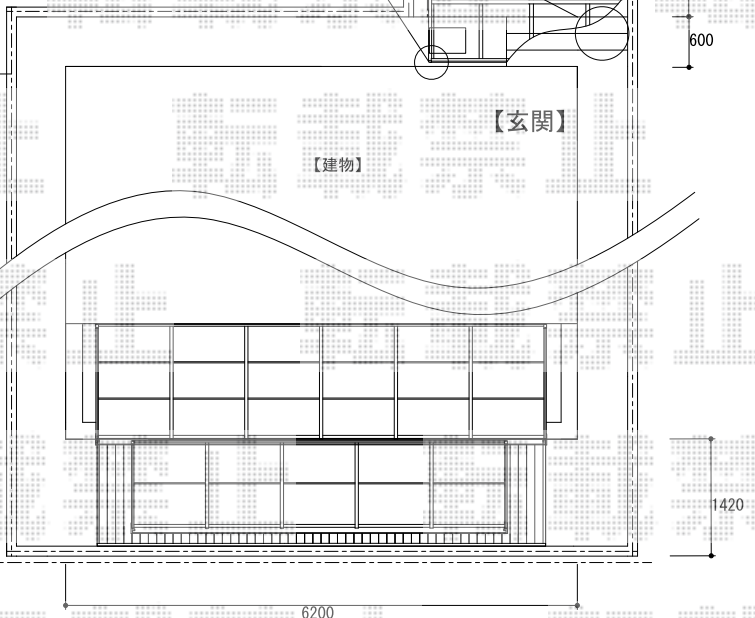

【プレシオサポート縦連棟】  
 幅：2400  
 奥行き：10064  
 高さ：ハイルーフ  
 本体色：ノーブルステン  
 屋根材：ポリカ標準  
 屋根材色：ガラスマット  
 【オプション】  
 サイドパネルハイルーフ用  
 呼称：51-08+J51-08  
 長さ：10064  
 高さ：800

ベクターテラス  
 シンプルモダンデッキフェンス 8型  
 リウッドデッキ200

【梁までの高ささと踊り場の関係】

【西側】

【ベクターテラス600N F型】  
 間口：2.5間（4580）×出幅：4尺（1170）  
 本体色：プラチナステン  
 屋根材：ポリカ  
 屋根材色：トーマイマット  
 オプション：物干しセット（標準）1セット

【リウッドデッキ200】  
 幅：3.0間（5451）→1300にカット  
 奥行き：5尺（1520）  
 束柱：Uタイプ（埋め込み式）  
 本体色：レッドブラウン

【シンプルモダンデッキフェンス 8型】  
 高さ：800×3面  
 本体色：プラチナステン

現場状況や作図制限により概略図の内容と多少の違いが生じることがございます。  
 施工時は、現場優先とさせて頂きたく思いますので、お立会い頂き、  
 最終のご指示のほど、何卒、宜しくお願い致します。

EX-SHOP  
 HTTP://WWW.EX-SHOP.NET

担当：岡本

全ての著作権は、エクスショップに帰属します。当社とのお取引目的外の使用・複製・転載禁止となっております。