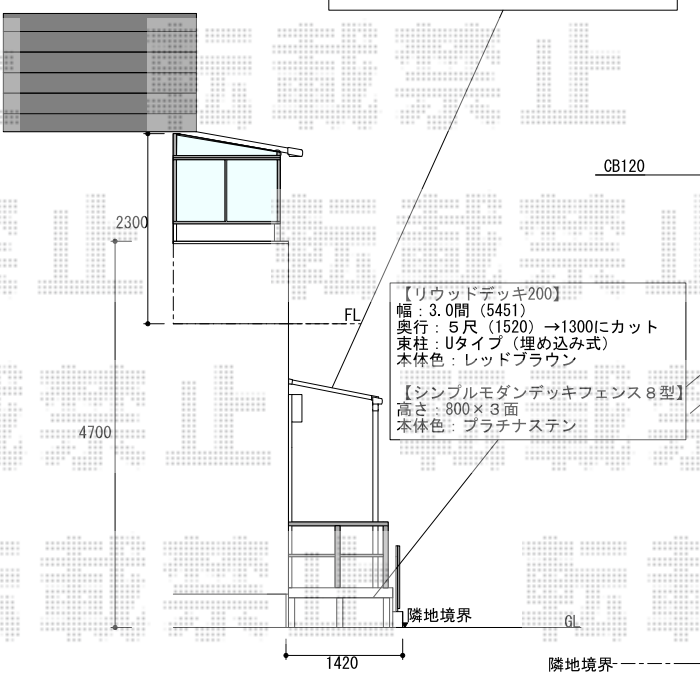

# カーポート・バルコニー屋根・テラス屋根・ウッドデッキ

【南側】

【全体図】 【道路】

【YKKapベクターテラス600N】  
 柱奥行き移動タイプ（関東間）  
 間口：3間（5490）  
 奥行き：5尺（1470）  
 本体色：プラチナステン  
 屋根材：ポリカ  
 屋根色：トーマイマット  
 【オプション】  
 物干しセット（標準）×2セット  
 屋根妻パネル+側面パネルH800（両側面）

【プレシオサポート縦連棟】  
 幅：2400  
 奥行き：10064  
 高さ：ハイルーフ  
 本体色：ノーブルステン  
 屋根材：ポリカ標準  
 屋根材色：ガラスマット  
 【オプション】  
 サイドパネルハイルーフ用  
 呼称：51-08+J51-08  
 長さ：10064  
 高さ：800

ベクターテラス  
 シンプルモダンデッキフェンス 8型  
 リウッドデッキ200

【梁までの高ささと踊り場の関係】

【西側】

【ベクターテラス600N F型】  
 間口：2.5間（4580）×出幅：4尺（1170）  
 本体色：プラチナステン  
 屋根材：ポリカ  
 屋根材色：トーマイマット  
 オプション：物干しセット（標準）1セット

【リウッドデッキ200】  
 幅：3.0間（5451）→1300にカット  
 奥行き：5尺（1520）  
 束柱：Uタイプ（埋め込み式）  
 本体色：レッドブラウン

【シンプルモダンデッキフェンス 8型】  
 高さ：800×3面  
 本体色：プラチナステン

現場状況や作図制限により概略図の内容と多少の違いが生じることがございます。  
 施工時は、現場優先とさせて頂きたく思いますので、お立会い頂き、  
 最終のご指示のほど、何卒、宜しくお願い致します。

EX-SHOP  
 HTTP://WWW.EX-SHOP.NET

担当：岡本

全ての著作権は、エクスショップに帰属します。当社とのお取引目的外の使用・複製・転載禁止となっております。