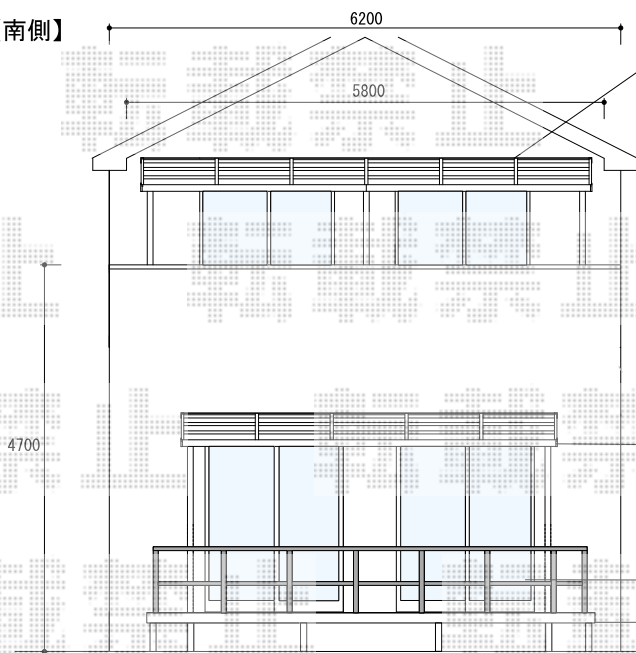

# カーポート・バルコニー屋根・テラス屋根・ウッドデッキ

【南側】

【全体図】 【道路】

【YKKapベクターテラス600N】  
 柱奥行き移動タイプ（関東間）  
 間口：3間（5490）  
 奥行き：5尺（1470）  
 本体色：プラチナステン  
 屋根材：ポリカ  
 屋根色：トーマイマット  
 【オプション】  
 物干しセット（標準）×2セット  
 屋根妻パネル+側面パネルH800（両側面）

【プレシオサポート縦連棟】  
 幅：2400  
 奥行き：10064  
 高さ：ハイルーフ  
 本体色：ノーブルステン  
 屋根材：ポリカ標準  
 屋根材色：ガラスマット  
 【オプション】  
 サイドパネルハイルーフ用  
 呼称：51-08+J51-08  
 長さ：10064  
 高さ：800

ベクターテラス  
 シンプルモダンデッキフェンス 8型  
 リウッドデッキ200

【梁までの高ささと踊り場の関係】

【西側】

【ベクターテラス600N F型】  
 間口：2.5間（4580）×出幅：4尺（1170）  
 本体色：プラチナステン  
 屋根材：ポリカ  
 屋根材色：トーマイマット  
 オプション：物干しセット（標準）1セット

【リウッドデッキ200】  
 幅：3.0間（5451）→1300にカット  
 奥行き：5尺（1520）  
 束柱：Uタイプ（埋め込み式）  
 本体色：レッドブラウン

【シンプルモダンデッキフェンス 8型】  
 高さ：800×3面  
 本体色：プラチナステン

現場状況や作図制限により概略図の内容と多少の違いが生じることがございます。  
 施工時は、現場優先とさせて頂きたく思いますので、お立会い頂き、  
 最終のご指示のほど、何卒、宜しくお願い致します。

EX-SHOP  
 HTTP://WWW.EX-SHOP.NET

担当：岡本

全ての著作権は、エクスショップに帰属します。当社とのお取引目的外の使用・複製・転載禁止となっております。