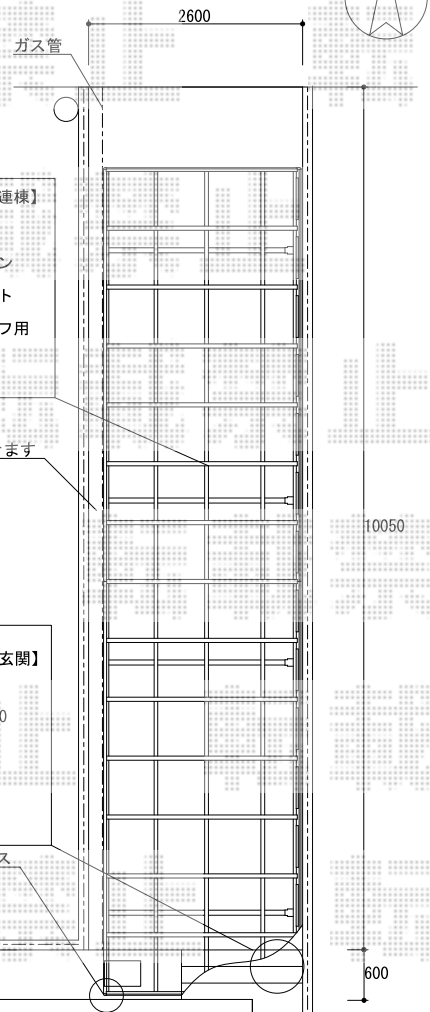

# カーポート・バルコニー屋根・テラス屋根・ウッドデッキ

【南側】

【全体図】 【道路】

【YKKapベクターテラス600N】  
 柱奥行き移動タイプ（関東間）  
 間口：3間（5490）  
 奥行き：5尺（1470）  
 本体色：プラチナステン  
 屋根材：ポリカ  
 屋根色：トーマイマット  
 【オプション】  
 物干しセット（標準）×2セット  
 屋根妻パネル+側面パネルH800（両側面）

【プレシオサポート縦連棟】  
 幅：2400  
 奥行き：10064  
 高さ：ハイルーフ  
 本体色：ノーブルステン  
 屋根材：ポリカ標準  
 屋根材色：ガラスマット  
 【オプション】  
 サイドパネルハイルーフ用  
 呼称：51-08+J51-08  
 長さ：10064  
 高さ：800

ベクターテラス  
 シンプルモダンデッキフェンス 8型  
 リウッドデッキ200

【梁までの高ささと踊り場の関係】

【西側】

【ベクターテラス600N F型】  
 間口：2.5間（4580）×出幅：4尺（1170）  
 本体色：プラチナステン  
 屋根材：ポリカ  
 屋根材色：トーマイマット  
 オプション：物干しセット（標準）1セット

【リウッドデッキ200】  
 幅：3.0間（5451）→1300にカット  
 奥行き：5尺（1520）  
 束柱：Uタイプ（埋め込み式）  
 本体色：レッドブラウン

【シンプルモダンデッキフェンス 8型】  
 高さ：800×3面  
 本体色：プラチナステン

現場状況や作図制限により概略図の内容と多少の違いが生じることがございます。  
 施工時は、現場優先とさせて頂きたく思いますので、お立会い頂き、  
 最終のご指示のほど、何卒、宜しくお願い致します。

EX-SHOP  
 HTTP://WWW.EX-SHOP.NET

担当：岡本

全ての著作権は、エクスショップに帰属します。当社とのお取引目的外の使用・複製・転載禁止となっております。