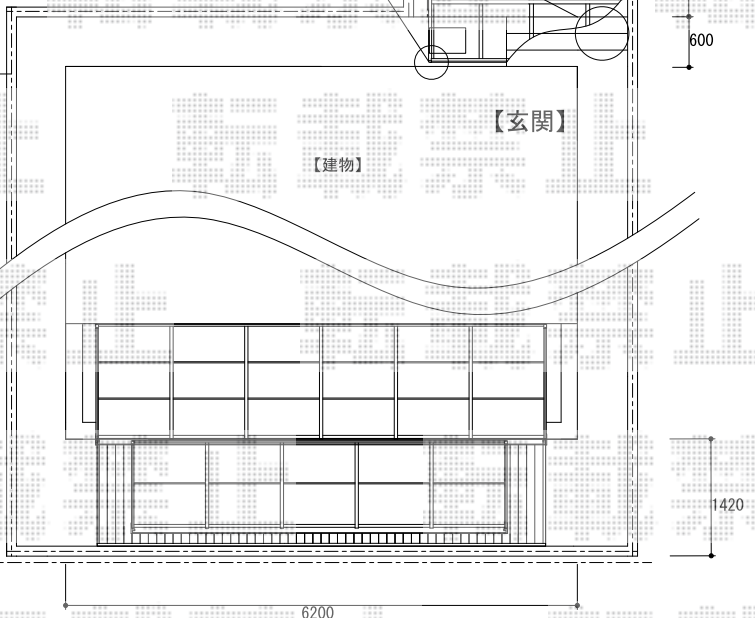

【プレシオサポート縦連棟】  
 幅：2400  
 奥行き：10064  
 高さ：ハイルーフ  
 本体色：ノーブルステン  
 屋根材：ポリカ標準  
 屋根材色：ガラスマット  
 【オプション】  
 サイドパネルハイルーフ用  
 呼称：51-08+J51-08  
 長さ：10064  
 高さ：800

ベクターテラス  
 シンプルモダンデッキフェンス 8型  
 リウッドデッキ200

【梁までの高ささと踊り場の関係】

【西側】

【ベクターテラス600N F型】  
 間口：2.5間（4580）×出幅：4尺（1170）  
 本体色：プラチナステン  
 屋根材：ポリカ  
 屋根材色：トーマイマット  
 オプション：物干しセット（標準）1セット

【リウッドデッキ200】  
 幅：3.0間（5451）→1300にカット  
 奥行き：5尺（1520）  
 束柱：Uタイプ（埋め込み式）  
 本体色：レッドブラウン

【シンプルモダンデッキフェンス 8型】  
 高さ：800×3面  
 本体色：プラチナステン

現場状況や作図制限により概略図の内容と多少の違いが生じることがございます。  
 施工時は、現場優先とさせて頂きたく思いますので、お立会い頂き、  
 最終のご指示のほど、何卒、宜しくお願い致します。

**EX-SHOP**  
 HTTP://WWW.EX-SHOP.NET  
 担当：岡本

全ての著作権は、エクスショップに帰属します。当社とのお取引目的外の使用・複製・転載禁止となっております。