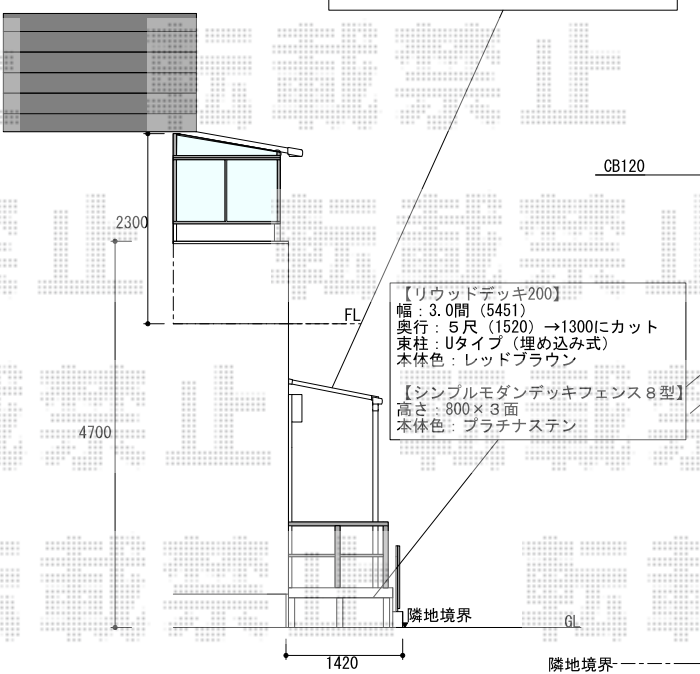

# カーポート・バルコニー屋根・テラス屋根・ウッドデッキ

【南側】

【全体図】 【道路】

【YKKapベクターテラス600N】  
 柱奥行き移動タイプ（関東間）  
 間口：3間（5490）  
 奥行き：5尺（1470）  
 本体色：プラチナステン  
 屋根材：ポリカ  
 屋根色：トーマイマット  
 【オプション】  
 物干しセット（標準）×2セット  
 屋根妻パネル+側面パネルH800（両側面）

【プレシオサポート縦連棟】  
 幅：2400  
 奥行き：10064  
 高さ：ハイルーフ  
 本体色：ノーブルステン  
 屋根材：ポリカ標準  
 屋根材色：ガラスマット  
 【オプション】  
 サイドパネルハイルーフ用  
 呼称：51-08+J51-08  
 長さ：10064  
 高さ：800

ベクターテラス  
 シンプルモダンデッキフェンス 8型  
 リウッドデッキ200

【梁までの高ささと踊り場の関係】

【西側】

【ベクターテラス600N F型】  
 間口：2.5間（4580）×出幅：4尺（1170）  
 本体色：プラチナステン  
 屋根材：ポリカ  
 屋根材色：トーマイマット  
 オプション：物干しセット（標準）1セット

【リウッドデッキ200】  
 幅：3.0間（5451）→1300にカット  
 奥行き：5尺（1520）  
 束柱：Uタイプ（埋め込み式）  
 本体色：レッドブラウン

【シンプルモダンデッキフェンス 8型】  
 高さ：800×3面  
 本体色：プラチナステン

現場状況や作図制限により概略図の内容と多少の違いが生じることがございます。  
 施工時は、現場優先とさせて頂きたく思いますので、お立会い頂き、  
 最終のご指示のほど、何卒、宜しくお願い致します。

**EX-SHOP**  
 HTTP://WWW.EX-SHOP.NET  
 担当：岡本

全ての著作権は、エクスショップに帰属します。当社とのお取引目的外の使用・複製・転載禁止となっております。