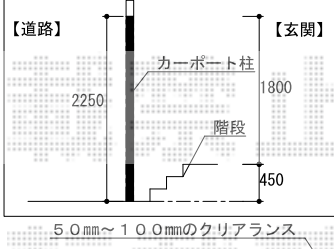

# カーポート・バルコニー屋根・テラス屋根・ウッドデッキ

【南側】

【全体図】 【道路】

【YKKapベクターテラス600N】  
 柱奥行き移動タイプ（関東間）  
 間口：3間（5490）  
 奥行き：5尺（1470）  
 本体色：プラチナステン  
 屋根材：ポリカ  
 屋根色：トーマイマット  
 【オプション】  
 物干しセット（標準）×2セット  
 屋根妻パネル+側面パネルH800（両側面）

【プレシオサポート縦連棟】  
 幅：2400  
 奥行き：10064  
 高さ：ハイルーフ  
 本体色：ノーブルステン  
 屋根材：ポリカ標準  
 屋根材色：ガラスマット  
 【オプション】  
 サイドパネルハイルーフ用  
 呼称：51-08+J51-08  
 長さ：10064  
 高さ：800

ベクターテラス  
 シンプルモダンデッキフェンス 8型  
 リウッドデッキ200

【梁までの高ささと踊り場の関係】

【西側】

【ベクターテラス600N F型】  
 間口：2.5間（4580）×出幅：4尺（1170）  
 本体色：プラチナステン  
 屋根材：ポリカ  
 屋根材色：トーマイマット  
 オプション：物干しセット（標準）1セット

【リウッドデッキ200】  
 幅：3.0間（5451）→1300にカット  
 奥行き：5尺（1520）  
 束柱：Uタイプ（埋め込み式）  
 本体色：レッドブラウン