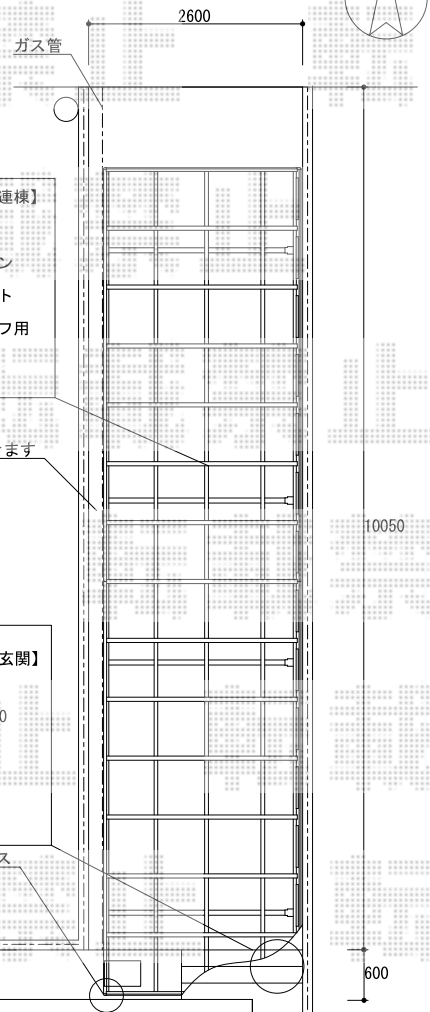

# カーポート・バルコニー屋根・テラス屋根・ウッドデッキ

【南側】

【全体図】 【道路】

【YKKapベクターテラス600N】  
 柱奥行き移動タイプ（関東間）  
 間口：3間（5490）  
 奥行き：5尺（1470）  
 本体色：プラチナステン  
 屋根材：ポリカ  
 屋根色：トーマイマット  
 【オプション】  
 物干しセット（標準）×2セット  
 屋根妻パネル+側面パネルH800（両側面）

【プレシオサポート縦連棟】  
 幅：2400  
 奥行き：10064  
 高さ：ハイルーフ  
 本体色：ノーブルステン  
 屋根材：ポリカ標準  
 屋根材色：ガラスマット  
 【オプション】  
 サイドパネルハイルーフ用  
 呼称：51-08+J51-08  
 長さ：10064  
 高さ：800

ベクターテラス  
 シンプルモダンデッキフェンス 8型  
 リウッドデッキ200

【梁までの高ささと踊り場の関係】

【西側】

【ベクターテラス600N F型】  
 間口：2.5間（4580）×出幅：4尺（1170）  
 本体色：プラチナステン  
 屋根材：ポリカ  
 屋根材色：トーマイマット  
 オプション：物干しセット（標準）1セット

【リウッドデッキ200】  
 幅：3.0間（5451）→1300にカット  
 奥行き：5尺（1520）  
 束柱：Uタイプ（埋め込み式）  
 本体色：レッドブラウン

【シンプルモダンデッキフェンス 8型】  
 高さ：800×3面  
 本体色：プラチナステン

現場状況や作図制限により概略図の内容と多少の違いが生じることがございます。  
 施工時は、現場優先とさせて頂きたく思いますので、お立会い頂き、  
 最終のご指示のほど、何卒、宜しくお願い致します。

**EX-SHOP**  
 HTTP://WWW.EX-SHOP.NET  
 担当：岡本

全ての著作権は、エクスショップに帰属します。当社とのお取引目的外の使用・複製・転載禁止となっております。