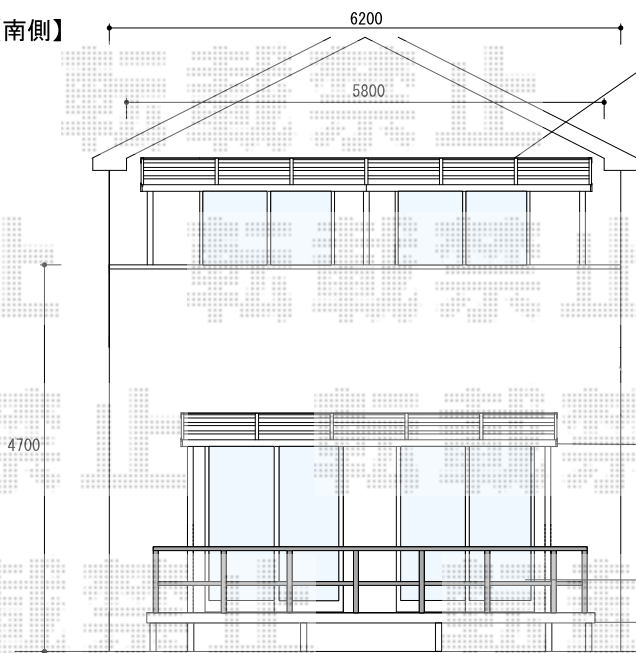

# カーポート・バルコニー屋根・テラス屋根・ウッドデッキ

【南側】

【全体図】 【道路】

【YKKapベクターテラス600N】  
 柱奥行き移動タイプ（関東間）  
 間口：3間（5490）  
 奥行き：5尺（1470）  
 本体色：プラチナステン  
 屋根材：ポリカ  
 屋根色：トーマイマット  
 【オプション】  
 物干しセット（標準）×2セット  
 屋根妻パネル+側面パネルH800（両側面）

【プレシオサポート縦連棟】  
 幅：2400  
 奥行き：10064  
 高さ：ハイルーフ  
 本体色：ノーブルステン  
 屋根材：ポリカ標準  
 屋根材色：ガラスマット  
 【オプション】  
 サイドパネルハイルーフ用  
 呼称：51-08+J51-08  
 長さ：10064  
 高さ：800

ベクターテラス  
 シンプルモダンデッキフェンス 8型  
 リウッドデッキ200

【梁までの高ささと踊り場の関係】

【西側】

【ベクターテラス600N F型】  
 間口：2.5間（4580）×出幅：4尺（1170）  
 本体色：プラチナステン  
 屋根材：ポリカ  
 屋根材色：トーマイマット  
 オプション：物干しセット（標準）1セット

【リウッドデッキ200】  
 幅：3.0間（5451）→1300にカット  
 奥行き：5尺（1520）  
 束柱：Uタイプ（埋め込み式）  
 本体色：レッドブラウン

【シンプルモダンデッキフェンス 8型】  
 高さ：800×3面  
 本体色：プラチナステン

現場状況や作図制限により概略図の内容と多少の違いが生じることがございます。  
 施工時は、現場優先とさせて頂きたく思いますので、お立会い頂き、  
 最終のご指示のほど、何卒、宜しくお願い致します。

**EX-SHOP**  
 HTTP://WWW.EX-SHOP.NET  
 担当：岡本

全ての著作権は、エクスショップに帰属します。当社とのお取引目的外の使用・複製・転載禁止となっております。