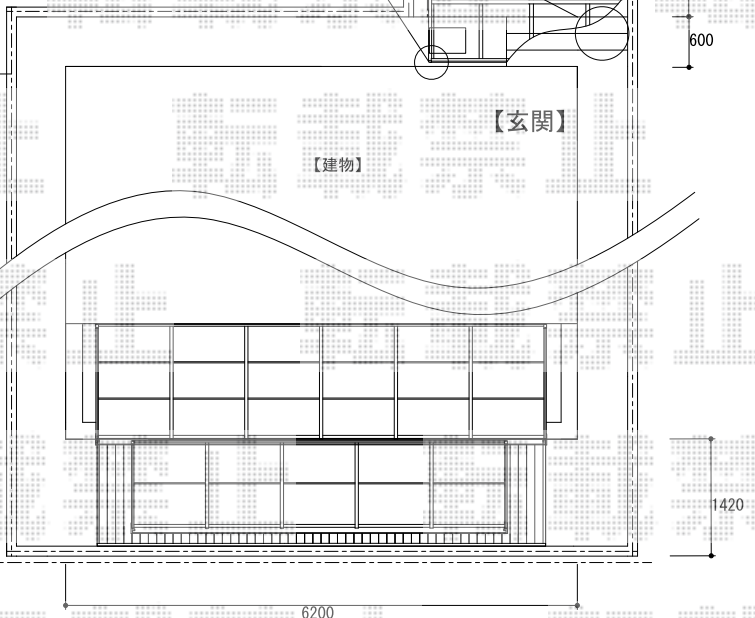

カーポート・バルコニー屋根・テラス屋根・ウッドデッキ

【南側】

【全体図】 【道路】

【YKKapベクターテラス600N】
 柱奥行き移動タイプ（関東間）
 間口：3間（5490）
 奥行き：5尺（1470）
 本体色：プラチナステン
 屋根材：ポリカ
 屋根色：トーマイマット
 【オプション】
 物干しセット（標準）×2セット
 屋根妻パネル+側面パネルH800（両側面）

【プレシオサポート縦連棟】
 幅：2400
 奥行き：10064
 高さ：ハイルーフ
 本体色：ノーブルステン
 屋根材：ポリカ標準
 屋根材色：ガラスマット
 【オプション】
 サイドパネルハイルーフ用
 呼称：51-08+J51-08
 長さ：10064
 高さ：800

ベクターテラス
 シンプルモダンデッキフェンス 8型
 リウッドデッキ200

【梁までの高ささと踊り場の関係】

【西側】

【ベクターテラス600N F型】
 間口：2.5間（4580）×出幅：4尺（1170）
 本体色：プラチナステン
 屋根材：ポリカ
 屋根材色：トーマイマット
 オプション：物干しセット（標準）1セット

【リウッドデッキ200】
 幅：3.0間（5451）→1300にカット
 奥行き：5尺（1520）
 束柱：Uタイプ（埋め込み式）
 本体色：レッドブラウン

【シンプルモダンデッキフェンス 8型】
 高さ：800×3面
 本体色：プラチナステン

現場状況や作図制限により概略図の内容と多少の違いが生じることがございます。
 施工時は、現場優先とさせて頂きたく思いますので、お立会い頂き、
 最終のご指示のほど、何卒、宜しくお願い致します。

EX-SHOP
 HTTP://WWW.EX-SHOP.NET
 担当：岡本

全ての著作権は、エクスショップに帰属します。当社とのお取引目的外の使用・複製・転載禁止となっております。