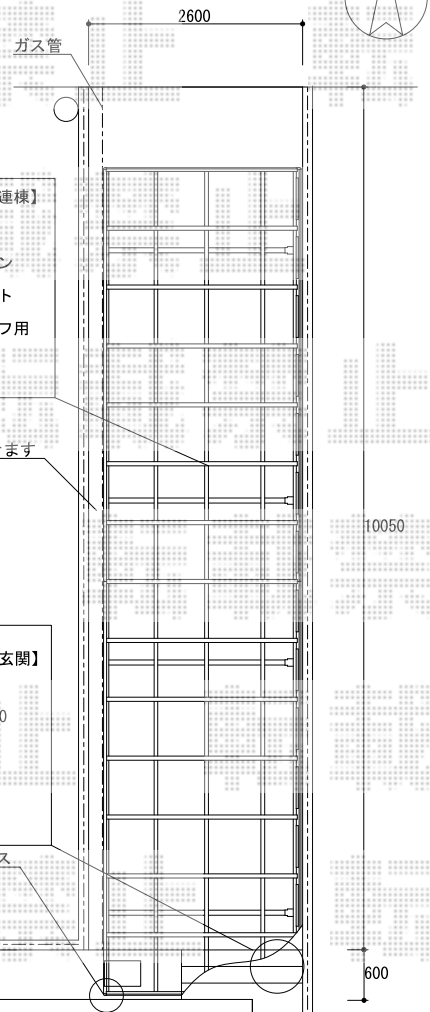

カーポート・バルコニー屋根・テラス屋根・ウッドデッキ

【南側】

【全体図】 【道路】

【YKKapベクターテラス600N】
 柱奥行き移動タイプ（関東間）
 間口：3間（5490）
 奥行き：5尺（1470）
 本体色：プラチナステン
 屋根材：ポリカ
 屋根色：トーマイマット
 【オプション】
 物干しセット（標準）×2セット
 屋根妻パネル+側面パネルH800（両側面）

【プレシオサポート縦連棟】
 幅：2400
 奥行き：10064
 高さ：ハイルーフ
 本体色：ノーブルステン
 屋根材：ポリカ標準
 屋根材色：ガラスマット
 【オプション】
 サイドパネルハイルーフ用
 呼称：51-08+J51-08
 長さ：10064
 高さ：800

ベクターテラス
 シンプルモダンデッキフェンス 8型
 リウッドデッキ200

【梁までの高ささと踊り場の関係】

【西側】

【ベクターテラス600N F型】
 間口：2.5間（4580）×出幅：4尺（1170）
 本体色：プラチナステン
 屋根材：ポリカ
 屋根材色：トーマイマット
 オプション：物干しセット（標準）1セット

【リウッドデッキ200】
 幅：3.0間（5451）→1300にカット
 奥行き：5尺（1520）
 束柱：Uタイプ（埋め込み式）
 本体色：レッドブラウン

【シンプルモダンデッキフェンス 8型】
 高さ：800×3面
 本体色：プラチナステン

現場状況や作図制限により概略図の内容と多少の違いが生じることがございます。
 施工時は、現場優先とさせて頂きたく思いますので、お立会い頂き、
 最終のご指示のほど、何卒、宜しくお願い致します。

EX-SHOP
 HTTP://WWW.EX-SHOP.NET
 担当：岡本

全ての著作権は、エクスショップに帰属します。当社とのお取引目的外の使用・複製・転載禁止となっております。