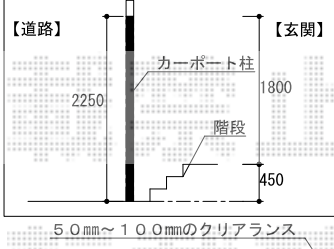

カーポート・バルコニー屋根・テラス屋根・ウッドデッキ

【南側】

【全体図】 【道路】

【YKKapベクターテラス600N】
 柱奥行き移動タイプ（関東間）
 間口：3間（5490）
 奥行き：5尺（1470）
 本体色：プラチナステン
 屋根材：ポリカ
 屋根色：トーマイマット
 【オプション】
 物干しセット（標準）×2セット
 屋根妻パネル+側面パネルH800（両側面）

【プレシオサポート縦連棟】
 幅：2400
 奥行き：10064
 高さ：ハイルーフ
 本体色：ノーブルステン
 屋根材：ポリカ標準
 屋根材色：ガラスマット
 【オプション】
 サイドパネルハイルーフ用
 呼称：51-08+J51-08
 長さ：10064
 高さ：800

ベクターテラス
 シンプルモダンデッキフェンス 8型
 リウッドデッキ200

【梁までの高ささと踊り場の関係】

【西側】

【ベクターテラス600N F型】
 間口：2.5間（4580）×出幅：4尺（1170）
 本体色：プラチナステン
 屋根材：ポリカ
 屋根材色：トーマイマット
 オプション：物干しセット（標準）1セット

【リウッドデッキ200】
 幅：3.0間（5451）→1300にカット
 奥行き：5尺（1520）
 束柱：Uタイプ（埋め込み式）
 本体色：レッドブラウン