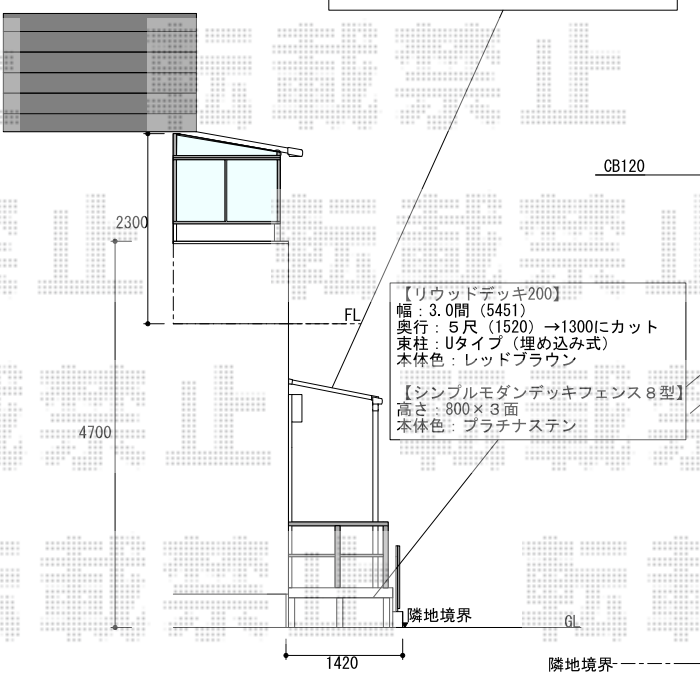

カーポート・バルコニー屋根・テラス屋根・ウッドデッキ

【南側】

【全体図】 【道路】

【YKKapベクターテラス600N】
 柱奥行き移動タイプ（関東間）
 間口：3間（5490）
 奥行き：5尺（1470）
 本体色：プラチナステン
 屋根材：ポリカ
 屋根色：トーマイマット
 【オプション】
 物干しセット（標準）×2セット
 屋根妻パネル+側面パネルH800（両側面）

【プレシオサポート縦連棟】
 幅：2400
 奥行き：10064
 高さ：ハイルーフ
 本体色：ノーブルステン
 屋根材：ポリカ標準
 屋根材色：ガラスマット
 【オプション】
 サイドパネルハイルーフ用
 呼称：51-08+J51-08
 長さ：10064
 高さ：800

ベクターテラス
 シンプルモダンデッキフェンス 8型
 リウッドデッキ200

【梁までの高ささと踊り場の関係】

【西側】

【ベクターテラス600N F型】
 間口：2.5間（4580）×出幅：4尺（1170）
 本体色：プラチナステン
 屋根材：ポリカ
 屋根材色：トーマイマット
 オプション：物干しセット（標準）1セット

【リウッドデッキ200】
 幅：3.0間（5451）→1300にカット
 奥行き：5尺（1520）
 束柱：Uタイプ（埋め込み式）
 本体色：レッドブラウン

【シンプルモダンデッキフェンス 8型】
 高さ：800×3面
 本体色：プラチナステン

現場状況や作図制限により概略図の内容と多少の違いが生じることがございます。
 施工時は、現場優先とさせて頂きたく思いますので、お立会い頂き、
 最終のご指示のほど、何卒、宜しくお願い致します。

EX-SHOP
 HTTP://WWW.EX-SHOP.NET
 担当：岡本

全ての著作権は、エクスショップに帰属します。当社とのお取引目的外の使用・複製・転載禁止となっております。