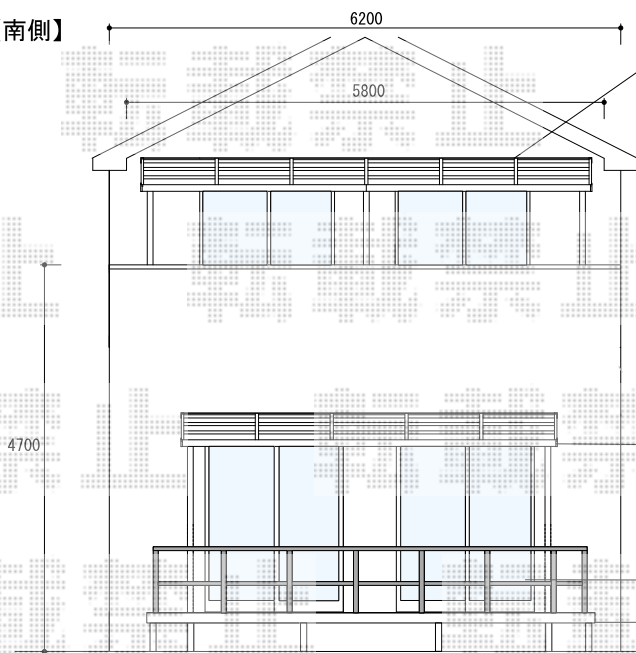

カーポート・バルコニー屋根・テラス屋根・ウッドデッキ

【南側】

【全体図】 【道路】

【YKKapベクターテラス600N】
 柱奥行き移動タイプ（関東間）
 間口：3間（5490）
 奥行き：5尺（1470）
 本体色：プラチナステン
 屋根材：ポリカ
 屋根色：トーマイマット
 【オプション】
 物干しセット（標準）×2セット
 屋根妻パネル+側面パネルH800（両側面）

【プレシオサポート縦連棟】
 幅：2400
 奥行き：10064
 高さ：ハイルーフ
 本体色：ノーブルステン
 屋根材：ポリカ標準
 屋根材色：ガラスマット
 【オプション】
 サイドパネルハイルーフ用
 呼称：51-08+J51-08
 長さ：10064
 高さ：800

ベクターテラス
 シンプルモダンデッキフェンス 8型
 リウッドデッキ200

【梁までの高ささと踊り場の関係】

【西側】

【ベクターテラス600N F型】
 間口：2.5間（4580）×出幅：4尺（1170）
 本体色：プラチナステン
 屋根材：ポリカ
 屋根材色：トーマイマット
 オプション：物干しセット（標準）1セット

【リウッドデッキ200】
 幅：3.0間（5451）→1300にカット
 奥行き：5尺（1520）
 束柱：Uタイプ（埋め込み式）
 本体色：レッドブラウン

【シンプルモダンデッキフェンス 8型】
 高さ：800×3面
 本体色：プラチナステン

現場状況や作図制限により概略図の内容と多少の違いが生じることがございます。
 施工時は、現場優先とさせて頂きたく思いますので、お立会い頂き、
 最終のご指示のほど、何卒、宜しくお願い致します。

EX-SHOP
 HTTP://WWW.EX-SHOP.NET
 担当：岡本

全ての著作権は、エクスショップに帰属します。当社とのお取引目的外の使用・複製・転載禁止となっております。