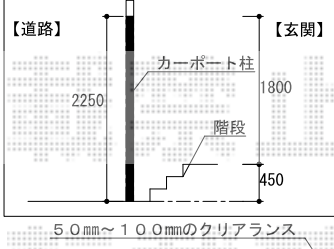

# カーポート・バルコニー屋根・テラス屋根・ウッドデッキ

【南側】

【全体図】 【道路】

【YKKapベクターテラス600N】  
 柱奥行き移動タイプ（関東間）  
 間口：3間（5490）  
 奥行き：5尺（1470）  
 本体色：プラチナステン  
 屋根材：ポリカ  
 屋根色：トーマイマット  
 【オプション】  
 物干しセット（標準）×2セット  
 屋根妻パネル+側面パネルH800（両側面）

【プレシオサポート縦連棟】  
 幅：2400  
 奥行き：10064  
 高さ：ハイルーフ  
 本体色：ノーブルステン  
 屋根材：ポリカ標準  
 屋根材色：ガラスマット  
 【オプション】  
 サイドパネルハイルーフ用  
 呼称：51-08+J51-08  
 長さ：10064  
 高さ：800

ベクターテラス  
 シンプルモダンデッキフェンス 8型  
 リウッドデッキ200  
 GL

【梁までの高ささと踊り場の関係】

【西側】

【ベクターテラス600N F型】  
 間口：2.5間（4580）×出幅：4尺（1170）  
 本体色：プラチナステン  
 屋根材：ポリカ  
 屋根材色：トーマイマット  
 オプション：物干しセット（標準）1セット

【リウッドデッキ200】  
 幅：3.0間（5451）→1300にカット  
 奥行き：5尺（1520）  
 束柱：Uタイプ（埋め込み式）  
 本体色：レッドブラウン