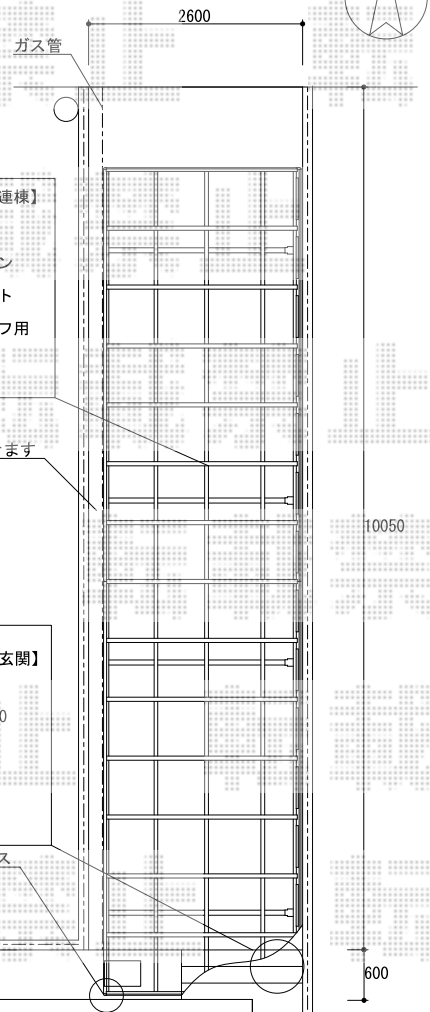

# カーポート・バルコニー屋根・テラス屋根・ウッドデッキ

【南側】

【全体図】 【道路】

【YKKapベクターテラス600N】  
 柱奥行き移動タイプ（関東間）  
 間口：3間（5490）  
 奥行き：5尺（1470）  
 本体色：プラチナステン  
 屋根材：ポリカ  
 屋根色：トーマイマット  
 【オプション】  
 物干しセット（標準）×2セット  
 屋根妻パネル+側面パネルH800（両側面）

【プレシオサポート縦連棟】  
 幅：2400  
 奥行き：10064  
 高さ：ハイルーフ  
 本体色：ノーブルステン  
 屋根材：ポリカ標準  
 屋根材色：ガラスマット  
 【オプション】  
 サイドパネルハイルーフ用  
 呼称：51-08+J51-08  
 長さ：10064  
 高さ：800

ベクターテラス  
 シンプルモダンデッキフェンス 8型  
 リウッドデッキ200  
 GL

【梁までの高ささと踊り場の関係】

【西側】

【ベクターテラス600N F型】  
 間口：2.5間（4580）×出幅：4尺（1170）  
 本体色：プラチナステン  
 屋根材：ポリカ  
 屋根材色：トーマイマット  
 オプション：物干しセット（標準）1セット

【リウッドデッキ200】  
 幅：3.0間（5451）→1300にカット  
 奥行き：5尺（1520）  
 束柱：Uタイプ（埋め込み式）  
 本体色：レッドブラウン

【シンプルモダンデッキフェンス 8型】  
 高さ：800×3面  
 本体色：プラチナステン

現場状況や作図制限により概略図の内容と多少の違いが生じることがございます。  
 施工時は、現場優先とさせて頂きたく思いますので、お立会い頂き、  
 最終のご指示のほど、何卒、宜しくお願い致します。

**EX-SHOP**  
 HTTP://WWW.EX-SHOP.NET  
 担当：岡本

全ての著作権は、エクスショップに帰属します。当社とのお取引目的外の使用・複製・転載禁止となっております。