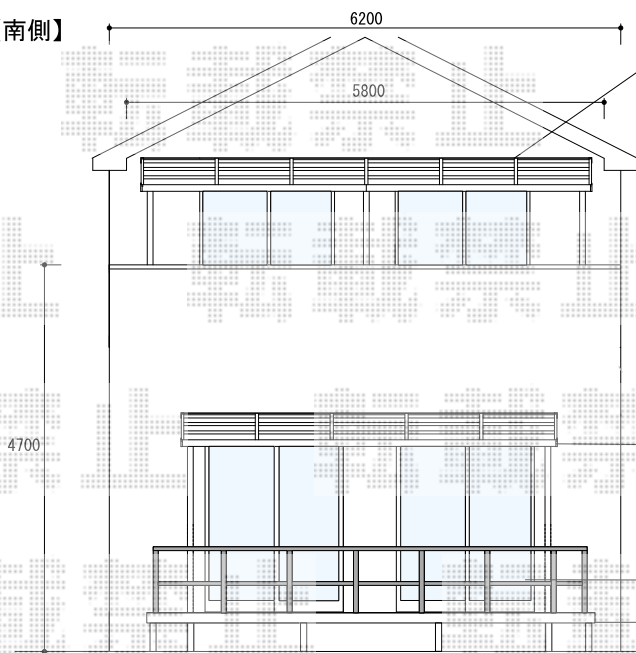

# カーポート・バルコニー屋根・テラス屋根・ウッドデッキ

【南側】

【全体図】 【道路】

【YKKapベクターテラス600N】  
 柱奥行き移動タイプ（関東間）  
 間口：3間（5490）  
 奥行き：5尺（1470）  
 本体色：プラチナステン  
 屋根材：ポリカ  
 屋根色：トーマイマット  
 【オプション】  
 物干しセット（標準）×2セット  
 屋根妻パネル+側面パネルH800（両側面）

【プレシオサポート縦連棟】  
 幅：2400  
 奥行き：10064  
 高さ：ハイルーフ  
 本体色：ノーブルステン  
 屋根材：ポリカ標準  
 屋根材色：ガラスマット  
 【オプション】  
 サイドパネルハイルーフ用  
 呼称：51-08+J51-08  
 長さ：10064  
 高さ：800

ベクターテラス  
 シンプルモダンデッキフェンス 8型  
 リウッドデッキ200  
 GL

【梁までの高ささと踊り場の関係】

【西側】

【ベクターテラス600N F型】  
 間口：2.5間（4580）×出幅：4尺（1170）  
 本体色：プラチナステン  
 屋根材：ポリカ  
 屋根材色：トーマイマット  
 オプション：物干しセット（標準）1セット

【リウッドデッキ200】  
 幅：3.0間（5451）→1300にカット  
 奥行き：5尺（1520）  
 束柱：Uタイプ（埋め込み式）  
 本体色：レッドブラウン

【シンプルモダンデッキフェンス 8型】  
 高さ：800×3面  
 本体色：プラチナステン

現場状況や作図制限により概略図の内容と多少の違いが生じることがございます。  
 施工時は、現場優先とさせて頂きたく思いますので、お立会い頂き、  
 最終のご指示のほど、何卒、宜しくお願い致します。

**EX-SHOP**  
 HTTP://WWW.EX-SHOP.NET  
 担当：岡本

全ての著作権は、エクスショップに帰属します。当社とのお取引目的外の使用・複製・転載禁止となっております。