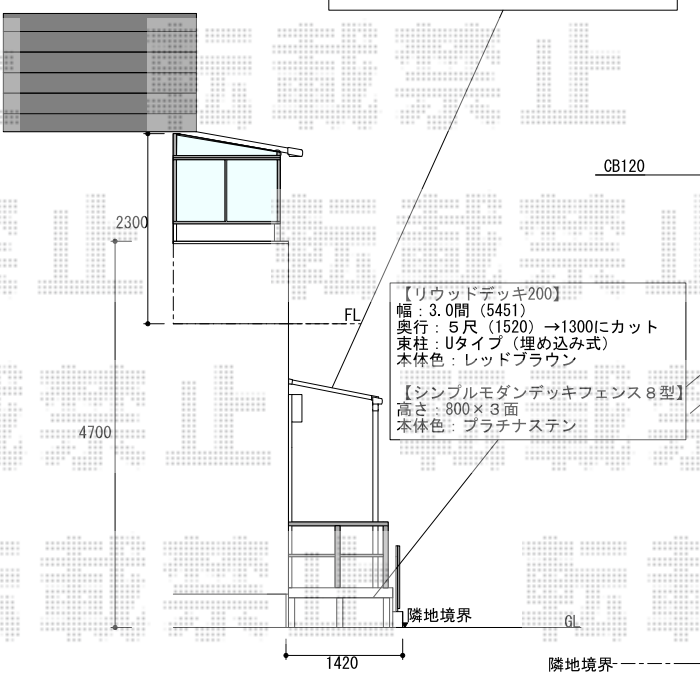

# カーポート・バルコニー屋根・テラス屋根・ウッドデッキ

【南側】

【全体図】 【道路】

【YKKapベクターテラス600N】  
 柱奥行き移動タイプ（関東間）  
 間口：3間（5490）  
 奥行き：5尺（1470）  
 本体色：プラチナステン  
 屋根材：ポリカ  
 屋根色：トーマイマット  
 【オプション】  
 物干しセット（標準）×2セット  
 屋根妻パネル+側面パネルH800（両側面）

【プレシオサポート縦連棟】  
 幅：2400  
 奥行き：10064  
 高さ：ハイルーフ  
 本体色：ノーブルステン  
 屋根材：ポリカ標準  
 屋根材色：ガラスマット  
 【オプション】  
 サイドパネルハイルーフ用  
 呼称：51-08+J51-08  
 長さ：10064  
 高さ：800

ベクターテラス  
 シンプルモダンデッキフェンス 8型  
 リウッドデッキ200  
 GL

【梁までの高ささと踊り場の関係】

【西側】

【ベクターテラス600N F型】  
 間口：2.5間（4580）×出幅：4尺（1170）  
 本体色：プラチナステン  
 屋根材：ポリカ  
 屋根材色：トーマイマット  
 オプション：物干しセット（標準）1セット

【リウッドデッキ200】  
 幅：3.0間（5451）→1300にカット  
 奥行き：5尺（1520）  
 束柱：Uタイプ（埋め込み式）  
 本体色：レッドブラウン

【シンプルモダンデッキフェンス 8型】  
 高さ：800×3面  
 本体色：プラチナステン

現場状況や作図制限により概略図の内容と多少の違いが生じることがございます。  
 施工時は、現場優先とさせて頂きたく思いますので、お立会い頂き、  
 最終のご指示のほど、何卒、宜しくお願い致します。

**EX-SHOP**  
 HTTP://WWW.EX-SHOP.NET  
 担当：岡本

全ての著作権は、エクスショップに帰属します。当社とのお取引目的外の使用・複製・転載禁止となっております。