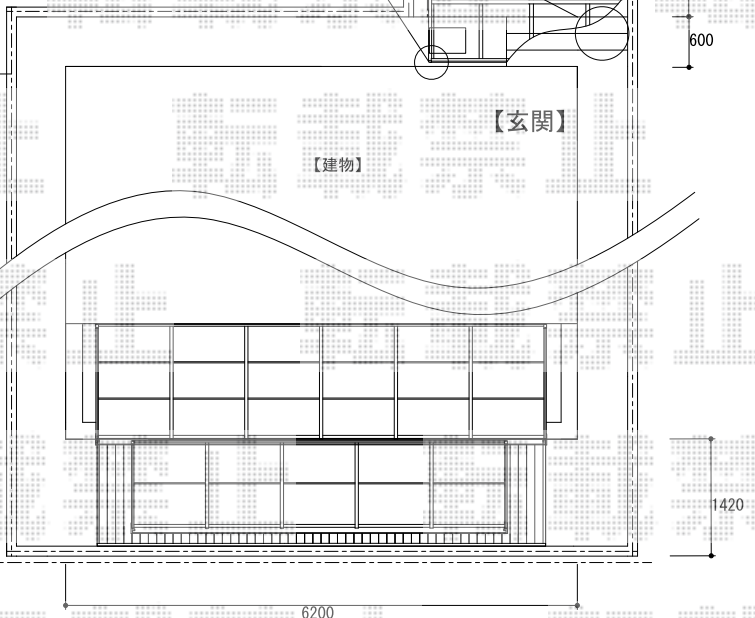

【プレシオサポート縦連棟】  
 幅：2400  
 奥行き：10064  
 高さ：ハイルーフ  
 本体色：ノーブルステン  
 屋根材：ポリカ標準  
 屋根材色：ガラスマット  
 【オプション】  
 サイドパネルハイルーフ用  
 呼称：51-08+J51-08  
 長さ：10064  
 高さ：800

ベクターテラス  
 シンプルモダンデッキフェンス 8型  
 リウッドデッキ200  
 GL

【梁までの高ささと踊り場の関係】

【西側】

【ベクターテラス600N F型】  
 間口：2.5間（4580）×出幅：4尺（1170）  
 本体色：プラチナステン  
 屋根材：ポリカ  
 屋根材色：トーマイマット  
 オプション：物干しセット（標準）1セット

【リウッドデッキ200】  
 幅：3.0間（5451）→1300にカット  
 奥行き：5尺（1520）  
 束柱：Uタイプ（埋め込み式）  
 本体色：レッドブラウン

【シンプルモダンデッキフェンス 8型】  
 高さ：800×3面  
 本体色：プラチナステン

現場状況や作図制限により概略図の内容と多少の違いが生じることがございます。  
 施工時は、現場優先とさせて頂きたく思いますので、お立会い頂き、  
 最終のご指示のほど、何卒、宜しくお願い致します。

**EX-SHOP**  
 HTTP://WWW.EX-SHOP.NET  
 担当：岡本

全ての著作権は、エクスショップに帰属します。当社とのお取引目的外の使用・複製・転載禁止となっております。