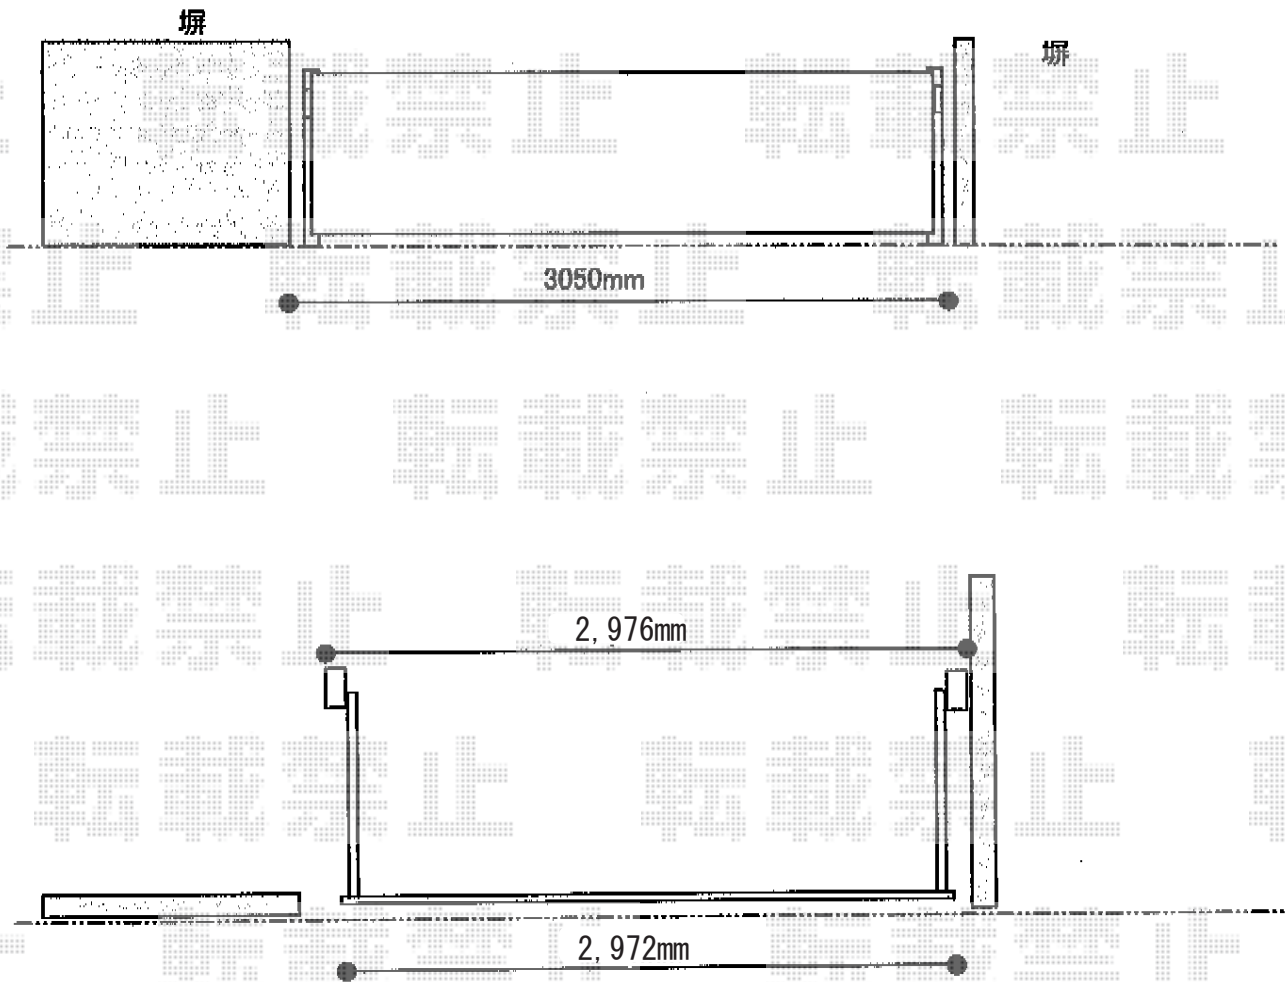

# オーバードアS1型 電動式

TOEX オーバードアS1型 電動式

本体 (W×H) = (2,950mm × 1,200mm)

色: シャイングレー

柱仕様: ハイルーフ柱仕様 (有効通過高2,150mm)

駆動: 1モーター外観左側駆動/AC100V結線用柱仕様

リモコン: 標準1個入り

現場状況や作図制限により概略図の内容と多少の違いが生じることがございます。  
施工時は、現場優先とさせて頂きたく思いますので、お立会い頂き、  
最終のご指示のほど、何卒、宜しくお願い致します。