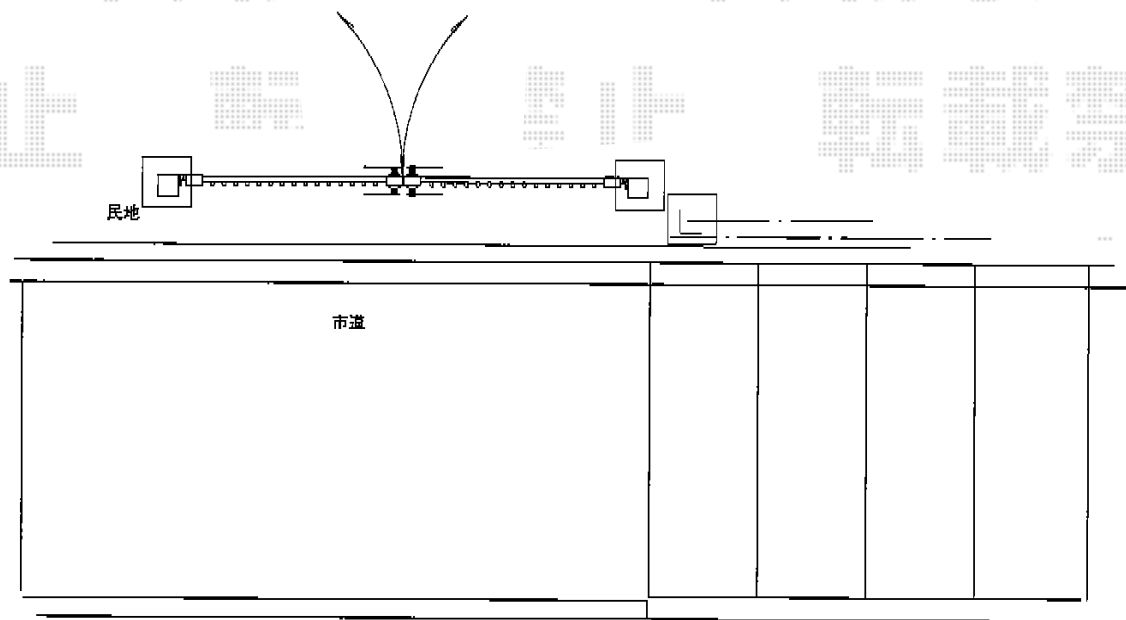

レスティン門扉11型 両開き 門柱使用

YKK AP レスティン門扉11型 両開き 門柱使用
扉1枚 (W×H) = (800・800mm×1,000mm)
色： ブラウン
錠： ハンドル錠E11型
開き： 内開き

現場状況や作図制限により概略図の内容と多少の違いが生じることがございます。
施工時は、現場優先とさせて頂きたく思いますので、お立会い頂き、
最終のご指示のほど、何卒、宜しくお願い致します。