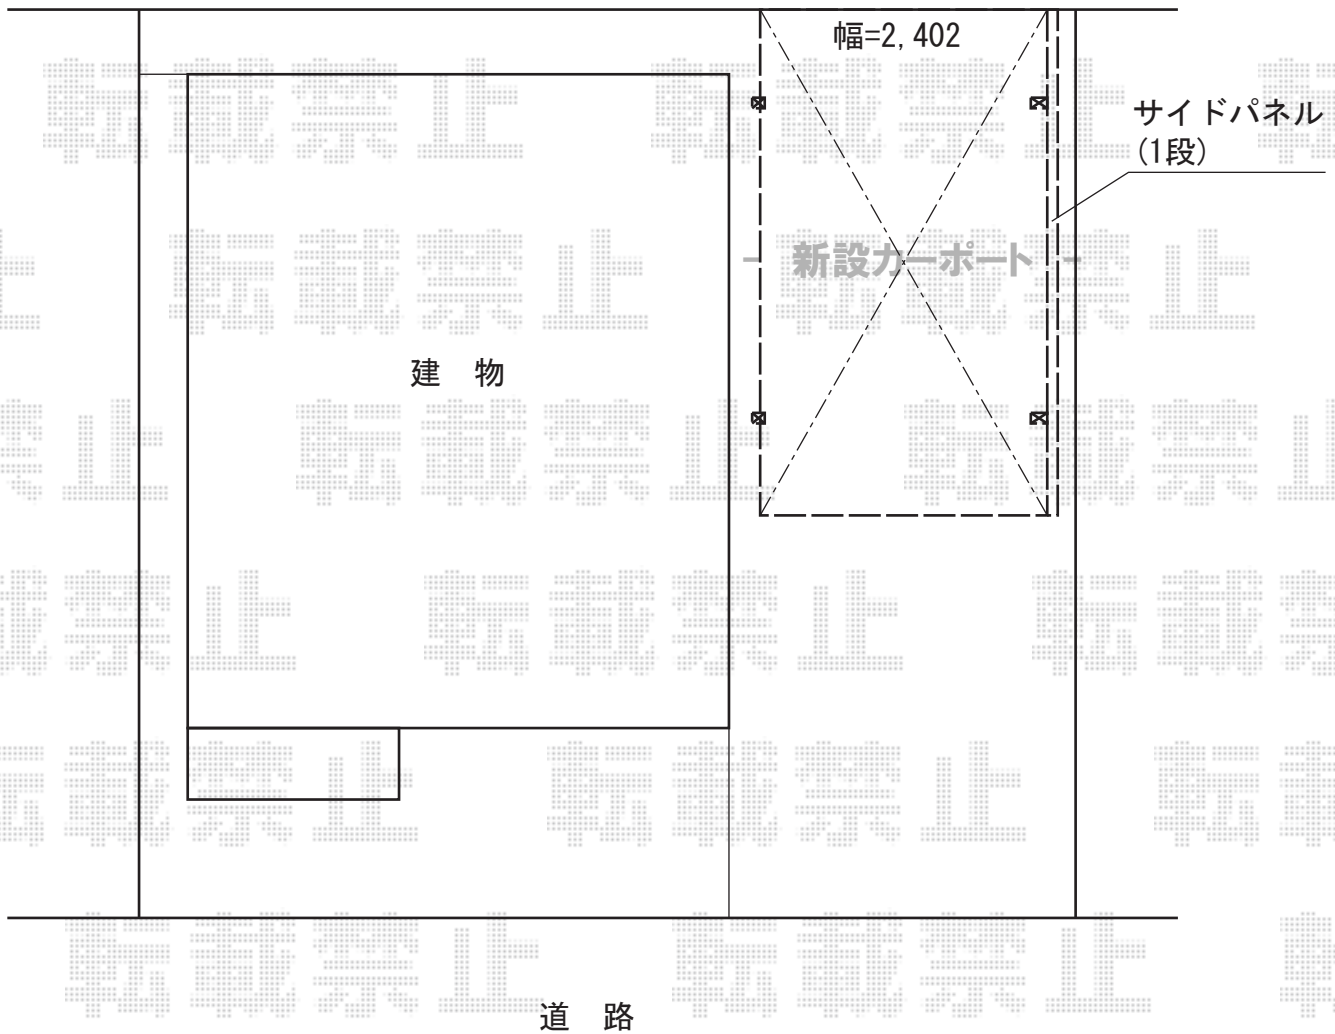

プレシオサポート アルファ 積雪～20cm対応

Value Select プレシオサポート アルファ 積雪～20cm対応
幅=2,402mm
奥行=5,052mm
色：ノーブルステン
屋根材：ポリカーボネート（スカイブルー）
柱仕様：ハイルーフ柱仕様（有効高 約2,250mm）

Value Select プレシオサポート アルファ用 サイドパネル
奥行サイズ：長さ51用
高さ= 1,036mm
色：ノーブルステン
パネル材：ポリカーボネート（スカイブルー）
柱仕様：ハイルーフ柱仕様（間柱1本）
オプション：着脱式サポート（標準・ハイルーフ兼用）×2本

現場状況や作図制限により概略図の内容と多少の違いが生じることがございます。
施工時は、現場優先とさせていただきますので、お立会い頂き、
最終のご指示のほど、何卒、宜しくお願い致します。

EX-SHOP
HTTP://WWW.EX-SHOP.NET

担当：谷