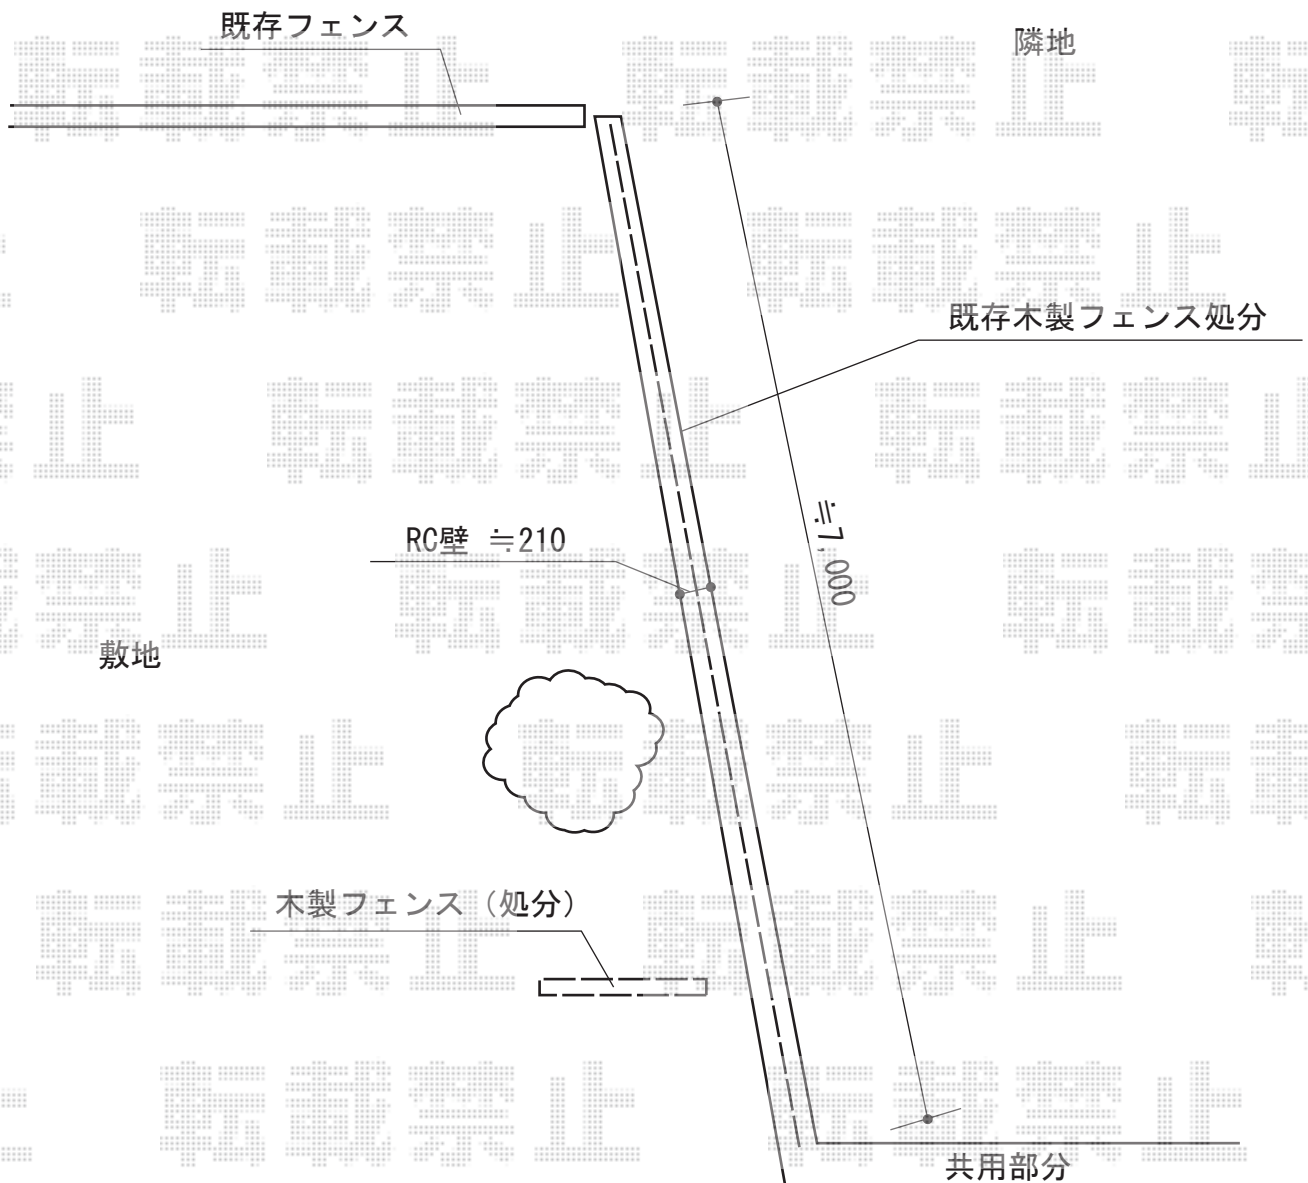

メッシュフェンス G10

積水樹脂 メッシュフェンス G10
本体1枚 (W×H) = (2,000mm×1,200mm) × 4枚
支柱 : #1200B×5本
支柱金具 : #1200B×5本
保護キャップ : #1200B×1セット
色 : ステンパーージュ

現場状況や作図制限により概略図の内容と多少の違いが生じることがございます。
施工時は、現場優先とさせていただきますので、お立会い頂き、
最終のご指示のほど、何卒、宜しくお願い致します。