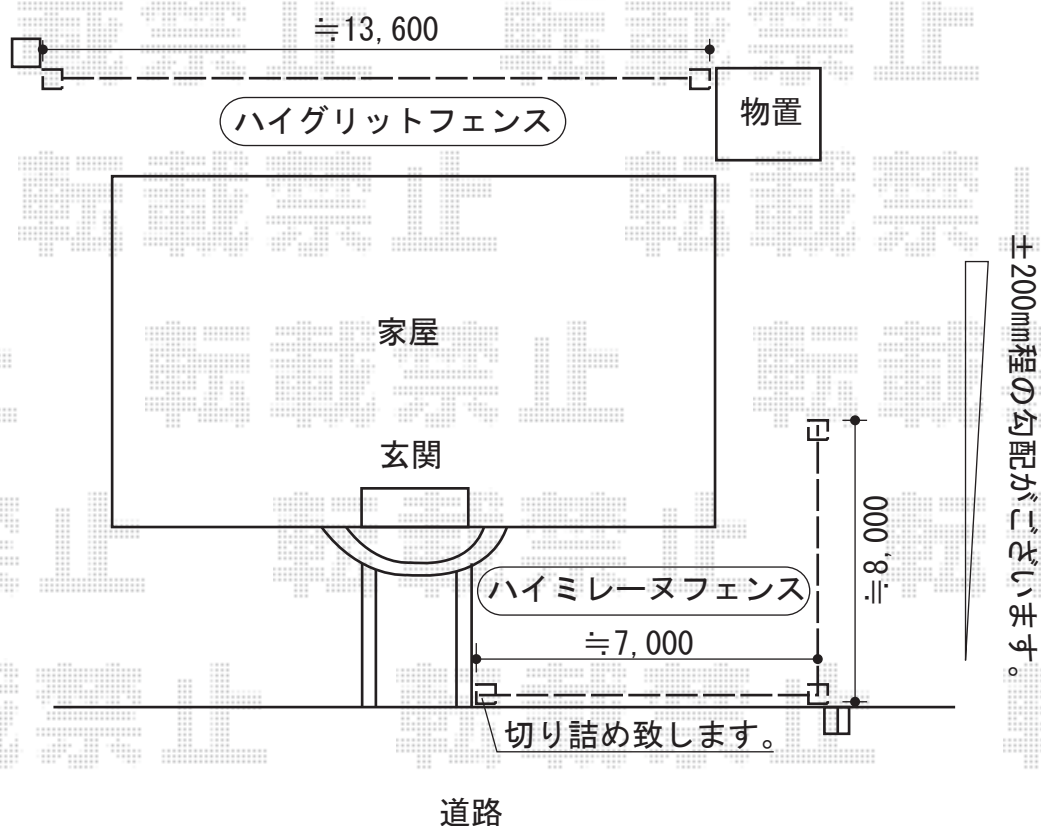

ハイミレーヌR4型フェンス

TOEX ハイミレーヌR4型フェンス

本体1枚 (W×H) = (1,975×800mm) (¥18,900) × 8枚
主柱/部品セット : T-8 (¥2,600) × 6本 / (¥550) × 6
端柱/部品セット : T-8 (¥2,600) × 2本 / (¥550) × 2
角柱/部品セット : T-8 (¥4,200) × 1本 / (¥1,100) × 1
色 : ブロンズ

TOEX ハイグリッドフェンスN8型

本体1枚 (W×H) = (2,000×600mm) (¥5,100) × 7枚
柱仕様 : T-6 (¥3,300) × 8本
小口キャップ : (¥400) × 1セット
色 : オータムブラウン

現場状況や作図制限により概略図の内容と多少の違いが生じることがございます。
施工時は、現場優先とさせて頂きたく思いますので、お立会い頂き、
最終のご指示のほど、何卒、宜しくお願い致します。