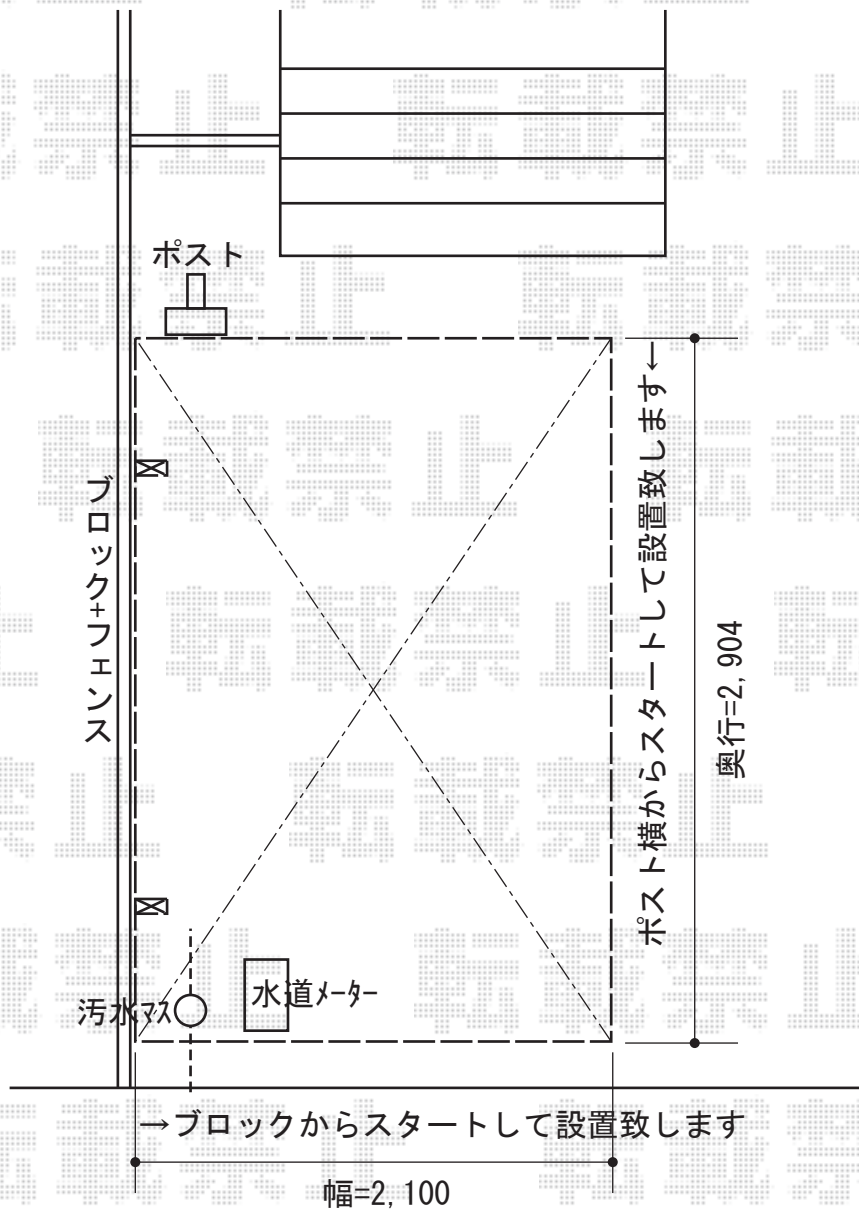

レイナポートグランミニ 積雪～20cm対応

道路

YKK AP レイナポートグランミニ 積雪～20cm対応
幅=2,100mm
奥行=2,904mm
色：プラチナステン
屋根材：ポリカーボネート（アースブルー）
柱仕様：標準柱仕様（有効高 約2,000mm）

現場状況や作図制限により概略図の内容と多少の違いが生じることがございます。
施工時は、現場優先とさせて頂きたく思いますので、お立会い頂き、
最終のご指示のほど、何卒、宜しくお願い致します。