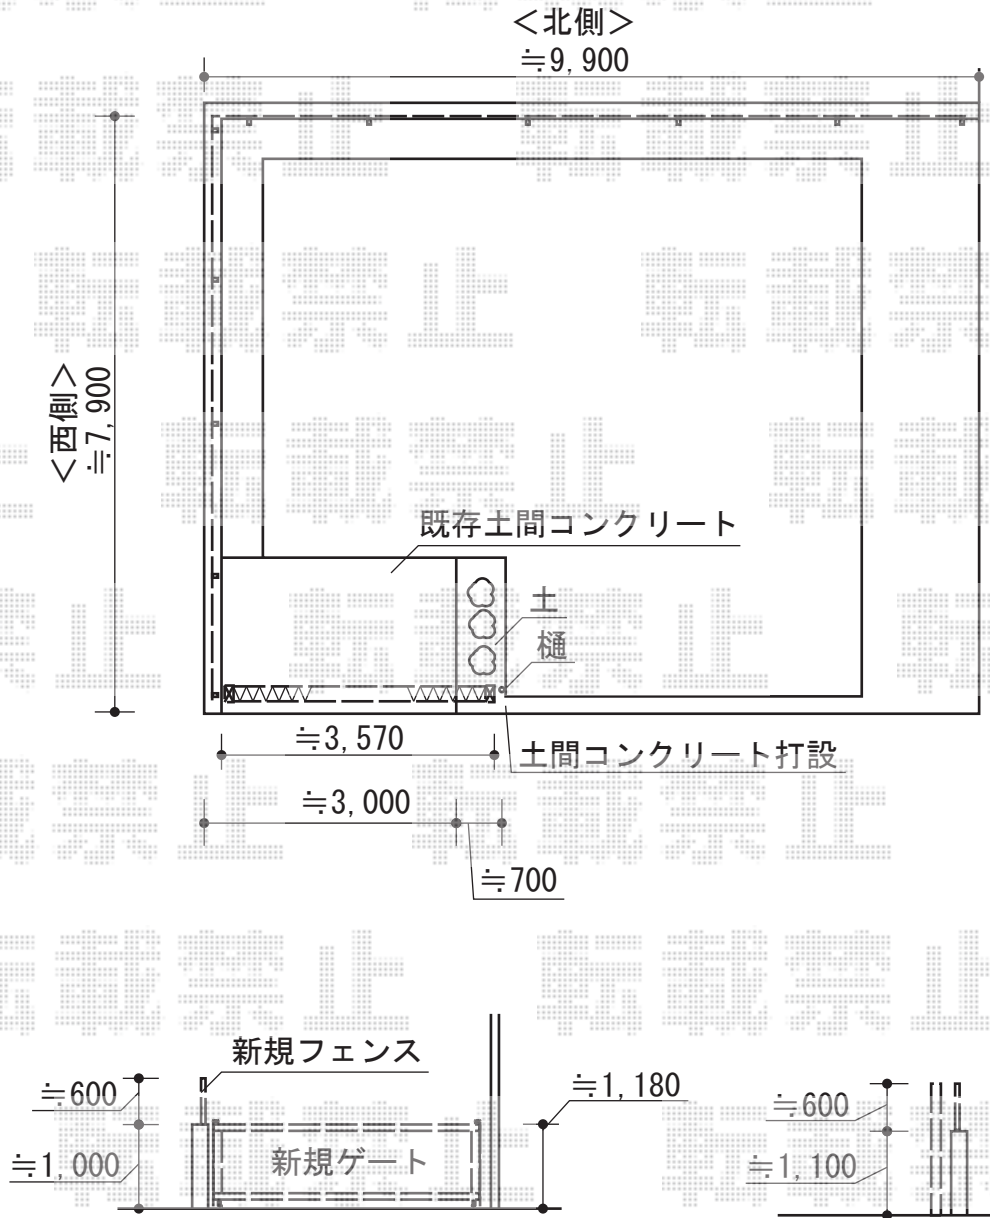

カーゲート・フェンス

Value Select トリップゲート PA型 ノンレール 片開き
 開口幅=3,472mm
 全幅=3,572mm
 たたみ幅=371mm
 高さ=1,182mm
 色：ステンカラー
 キャスター数：2箇所
 落棒数：2本
 吊元柱：外観左側

YKK AP <西側>イーネットフェンス1F型 自由柱タイプ
 本体1枚 (W×H) = (1,990mm×600mm) ×4枚
 アルミ自由柱：T60×5本
 端部キャップ：1セット
 色：本体 Tステン/柱 プラチナステン

YKK AP <北側>イーネットフェンス1F型 自由柱タイプ
 本体1枚 (W×H) = (1,990mm×600mm) (¥6,000) ×5枚
 アルミ自由柱：T60 (¥1,800) ×6本
 端部キャップ：(¥400) ×1セット
 色：本体 Tステン/柱 プラチナステン

現場状況や作図制限により概略図の内容と多少の違いが生じることがございます。
 施工時は、現場優先とさせて頂きたく思いますので、お立会い頂き、
 最終のご指示のほど、何卒、宜しくお願い致します。