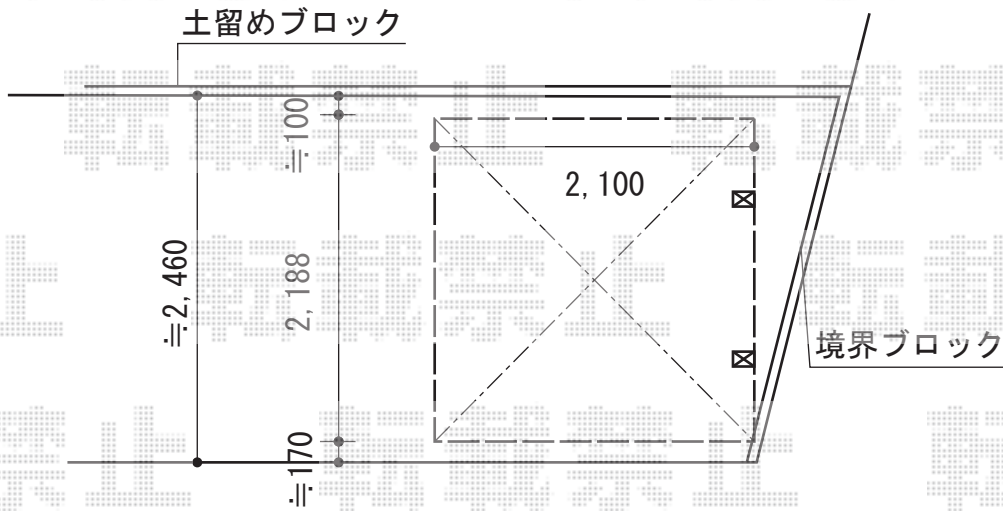

レイナポートグランミニ 積雪～20cm対応

YKK AP レイナポートグランミニ 積雪～20cm対応

幅= 2,100mm

奥行= 2,188mm

色： プラチナステン

屋根材： 熱線遮断ポリカーボネート(トーマイマット)

柱仕様： 標準柱仕様 (有効高 約1,814mm)

現場状況や作図制限により概略図の内容と多少の違いが生じることがございます。  
施工時は、現場優先とさせて頂きたく思いますので、お立会い頂き、  
最終のご指示のほど、何卒、宜しくお願い致します。