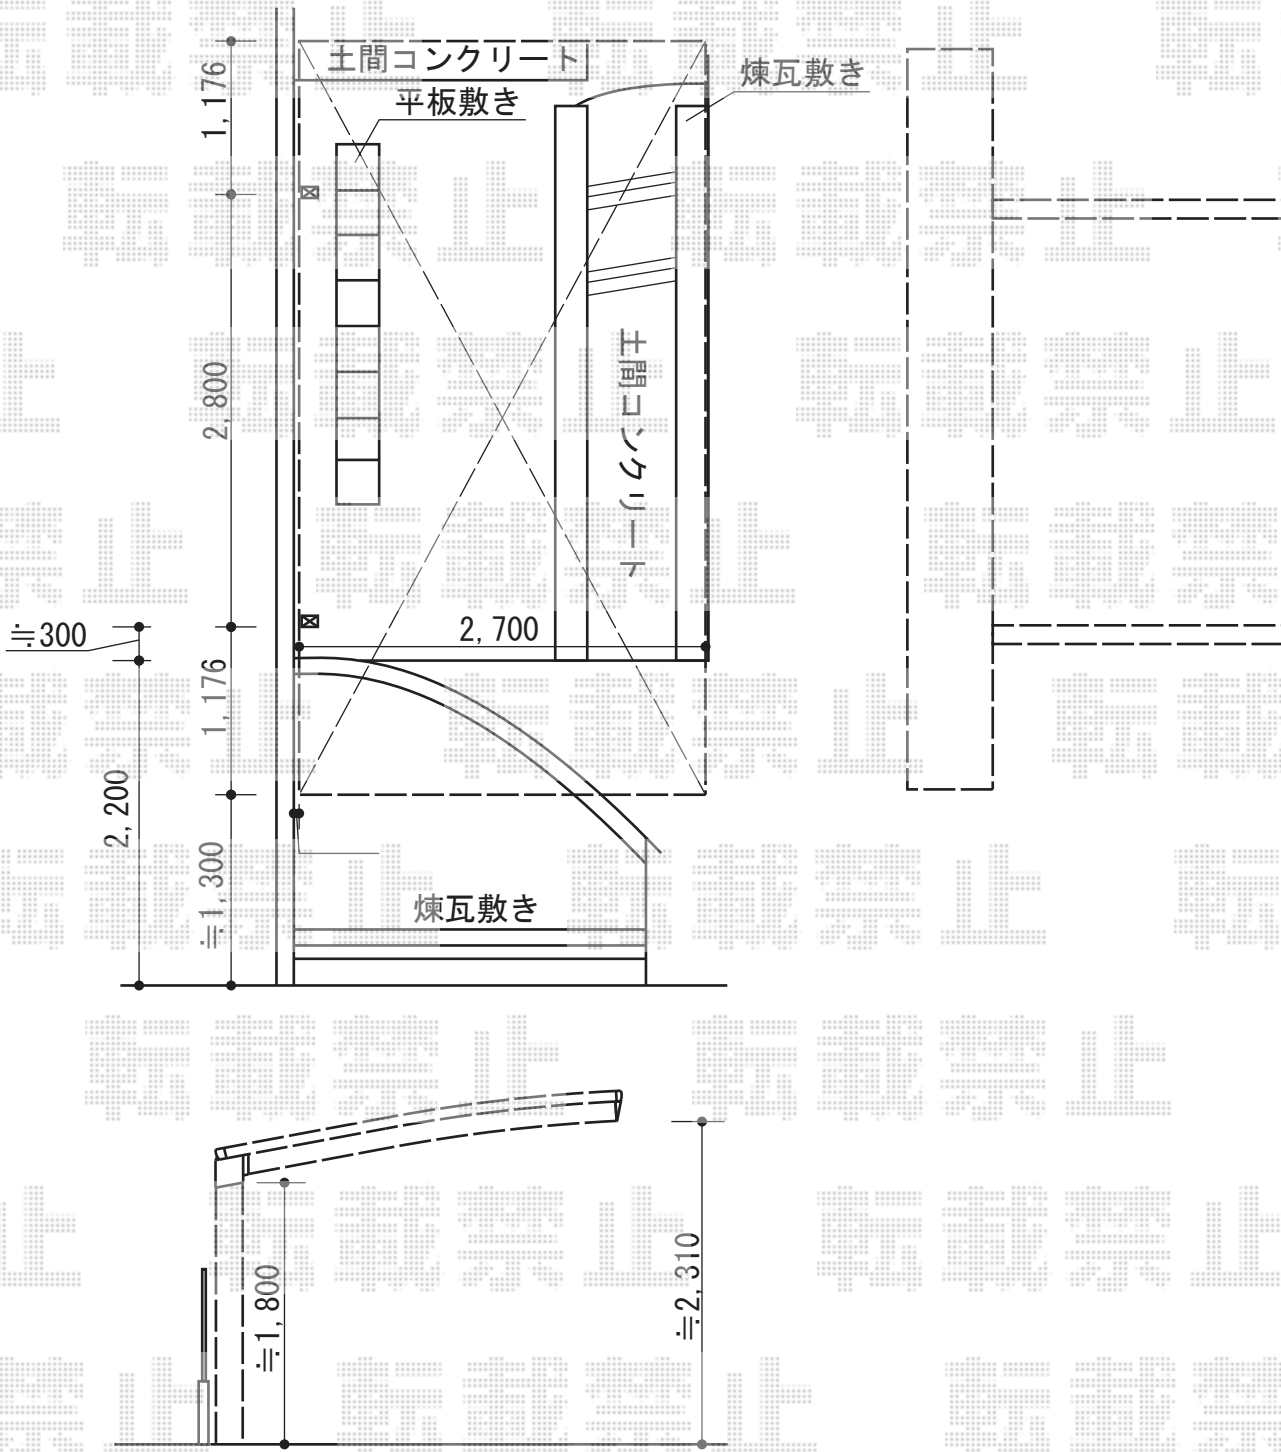

プレシオSPORT 積雪~20cm対応

Value Select プレシオSPORT 積雪~20cm対応
幅=2,700mm
奥行=5,052mm
色：グレースブラウン
屋根材：ポリカーボネート（スカイブルー）
柱仕様：標準柱仕様（有効高 約1,800mm）

現場状況や作図制限により概略図の内容と多少の違いが生じることがございます。
施工時は、現場優先とさせて頂きたく思いますので、お立会い頂き、
最終のご指示のほど、何卒、宜しくお願い致します。