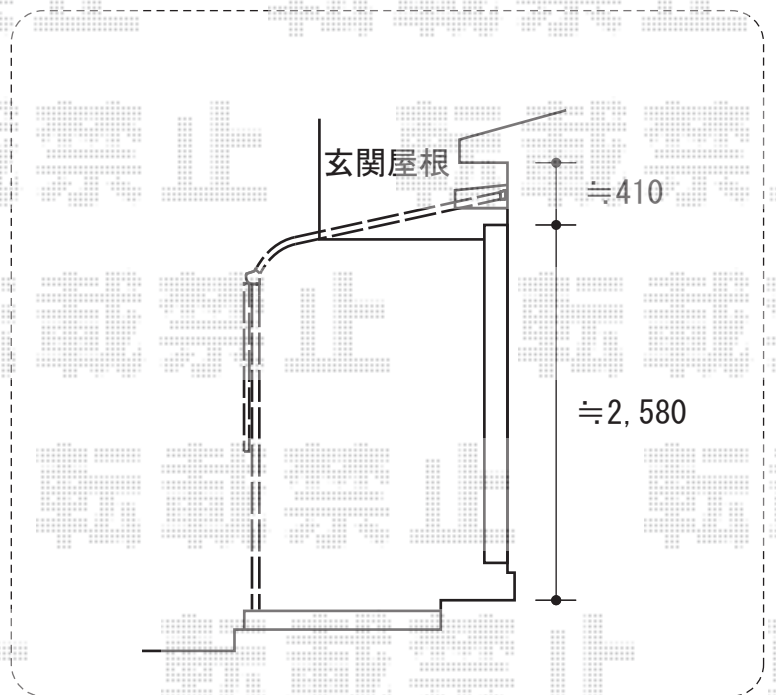

パワーアルファ RB型 テラスタイプ 単体 積雪～30cm対応

トステム パワーアルファ RB型 テラスタイプ 単体 積雪～30cm対応
間口= 関東間1.5間 (柱芯々2,755mm 屋根幅3,080mm)
出幅= 6尺 (1,785mm)
色: ブロンズ
屋根材: ポリカーボネート (ブルースモーク)
柱仕様: 柱位置固定タイプ (柱2本)
施工方法: 上止め仕様
追加部材: 柱固定金具

トステム 前面スクリーン 2段仕様
間口= 関東間1.5間
高さ= 1,927mm
色: ブロンズ
パネル材: ポリカーボネート (クリアマット・すりガラス調)

現場状況や作図制限により概略図の内容と多少の違いが生じることがございます。
施工時は、現場優先とさせて頂きたく思いますので、お立会い頂き、
最終のご指示のほど、何卒、宜しくお願い致します。

EX-SHOP
HTTP://WWW.EX-SHOP.NET

担当: 都