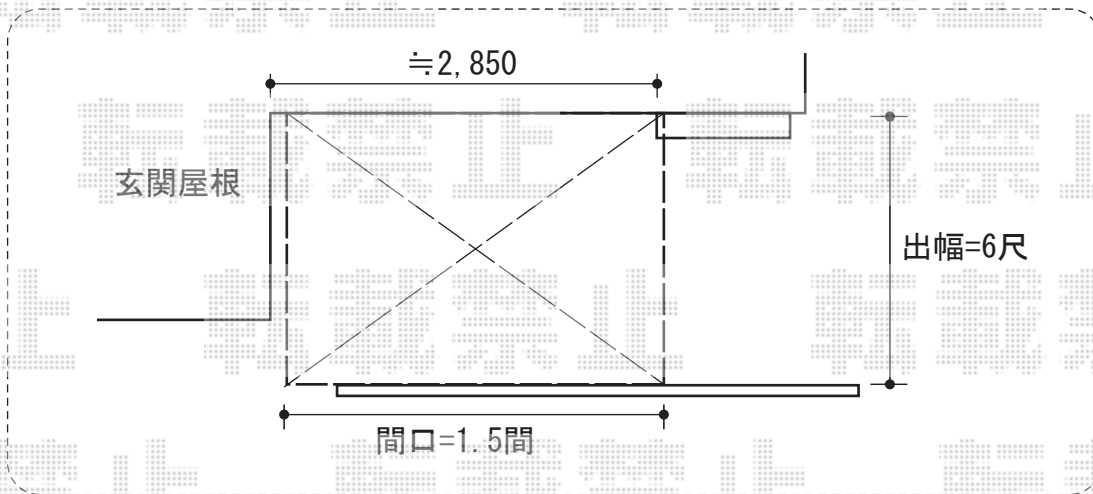

パワーアルファ RB型 テラスタイプ 単体 積雪～30cm対応

トステム パワーアルファ RB型 テラスタイプ 単体 積雪～30cm対応
間口= 関東間1.5間 (柱芯々2,755mm 屋根幅3,080mm)
出幅= 6尺 (1,785mm)
色: ブロンズ
屋根材: ポリカーボネート (ブルースモーク)
柱仕様: 柱位置固定タイプ (柱2本)
施工方法: 上止め仕様
追加部材: 柱固定金具

トステム 前面スクリーン 2段仕様
間口= 関東間1.5間
高さ= 1,927mm
色: ブロンズ
パネル材: ポリカーボネート (クリアマット・すりガラス調)

現場状況や作図制限により概略図の内容と多少の違いが生じることがございます。
施工時は、現場優先とさせて頂きたく思いますので、お立会い頂き、
最終のご指示のほど、何卒、宜しくお願い致します。

EX-SHOP
HTTP://WWW.EX-SHOP.NET

担当: 都