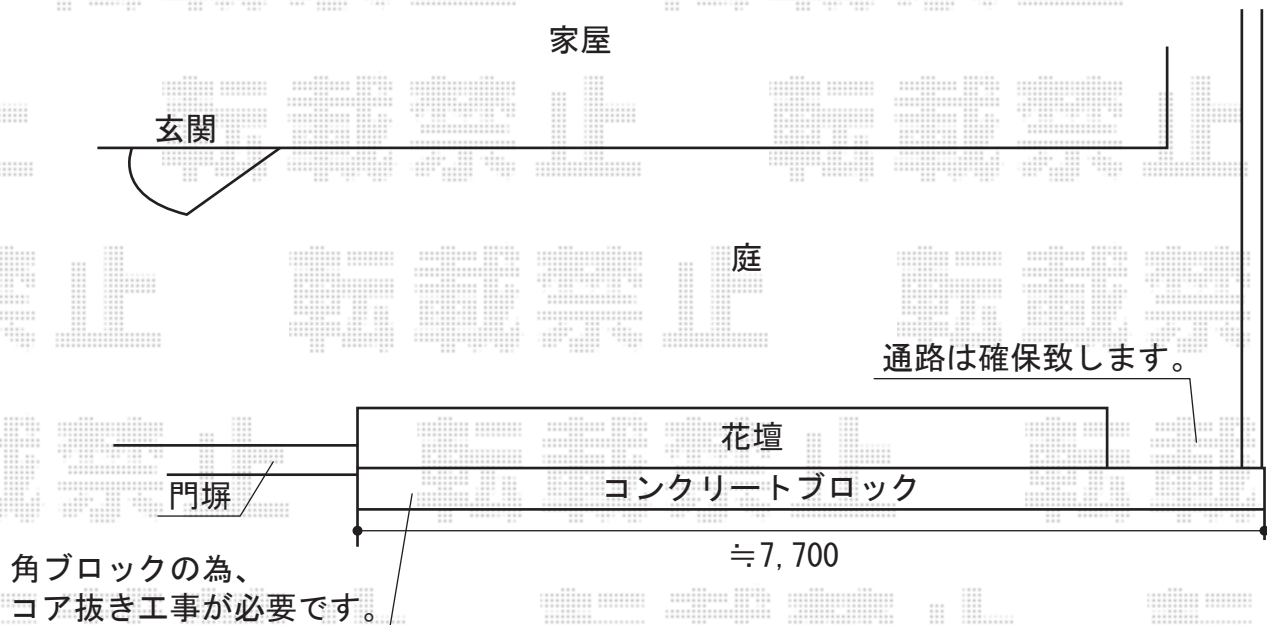

## エクスラインフェンス7型 フリーポールタイプ

花壇またはコンクリートブロックに設置致します。

YKK AP エクスラインフェンス7型 フリーポールタイプ  
本体1枚 (W×H) = (1,975mm×1,000mm) (¥. 25,500-) × 3枚  
自由柱 : T-100 (¥5,000) × 4本  
エンドキャップ : (¥600) × 1セット  
色 : プラチナステン

現場状況や作図制限により概略図の内容と多少の違いが生じることがございます。  
施工時は、現場優先とさせて頂きたく思いますので、お立会い頂き、  
最終のご指示のほど、何卒、宜しくお願い致します。