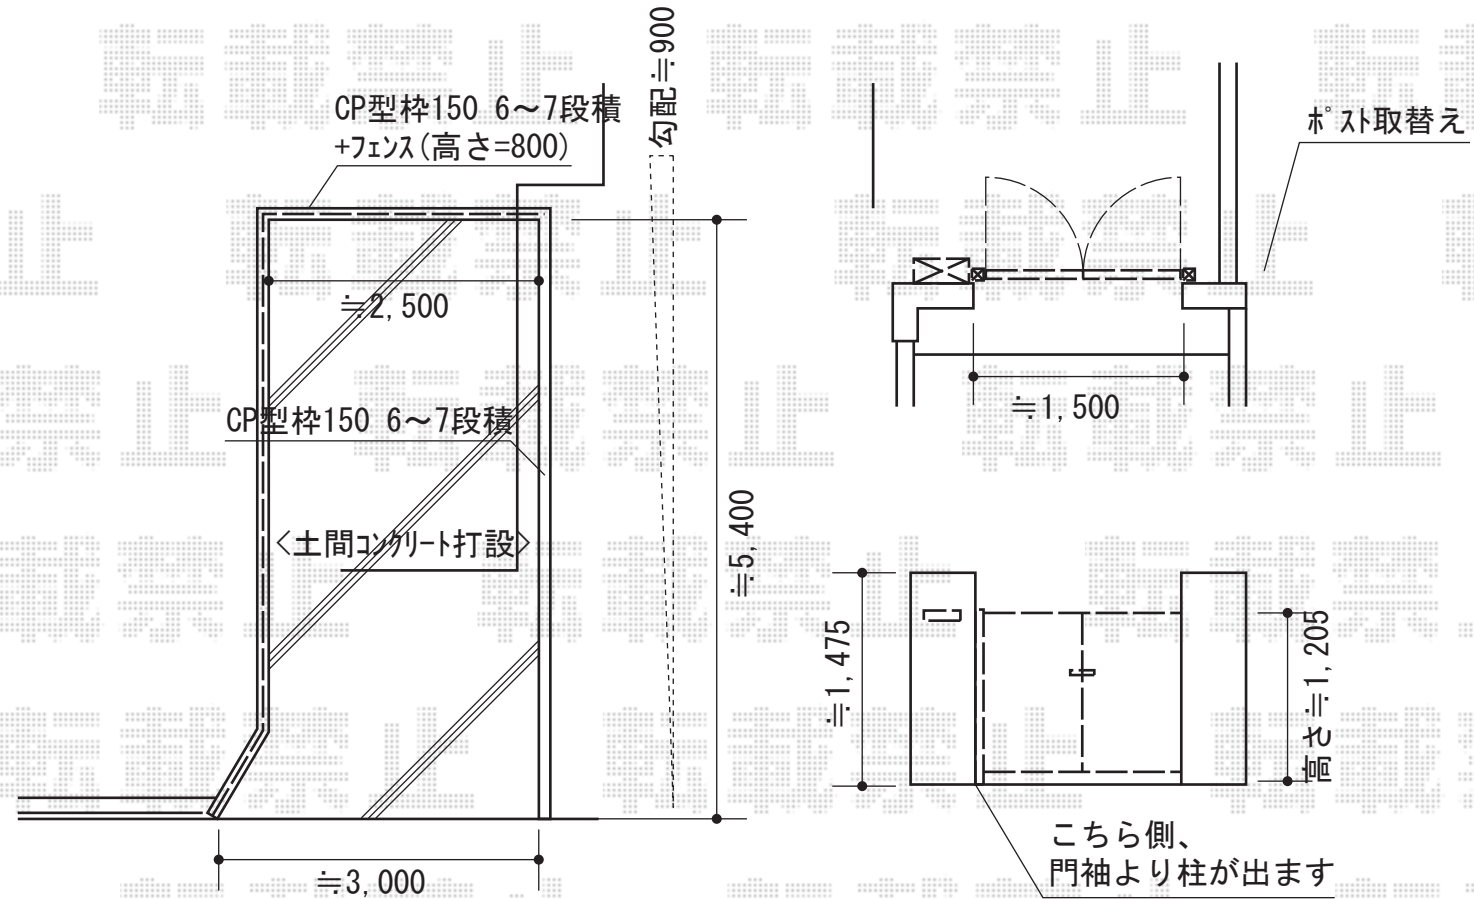

門扉・フェンス

TOEX ハイサモア フリーポールタイプ
 本体1枚 (W×H) = (1,972×800mm) × 5枚
 柱 : T-8×8本
 コーナー継手セットA : 2セット
 エンドキャップA : 1セット
 色 : マイルドブラック

TOEX ラフィーネ門扉【1型/4型】 両開き 柱使用
 扉1枚 (W×H) = (700・700mm×1,200mm)
 色 : アイアンブラック
 錠 : アームRF錠
 開き : 内開き
 オプション : オーナメント(ブーケ) × 2

ハッピー金属工業
 ファミールシリーズ ポスト670

現場状況や作図制限により概略図の内容と多少の違いが生じることがございます。
 施工時は、現場優先とさせて頂きたく思いますので、お立会い頂き、
 最終のご指示のほど、何卒、宜しくお願い致します。

EX-SHOP
 HTTP://WWW.EX-SHOP.NET

担当 : 松保