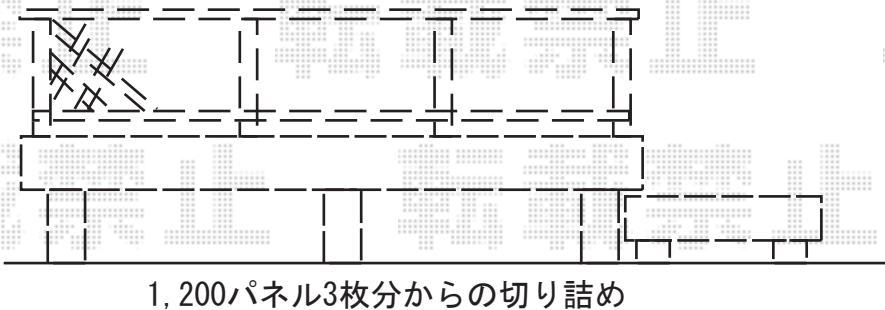

# リコステージII

**トステム リコステージII**  
 間口= 2.0間 (3,620mm)  
 出幅= 6尺 (1,813mm)  
 色: ソフトブラウン  
 床板: 標準(溝なし)/縦貼り  
 幕板: 幕板B(薄)  
 束柱: 束柱B (400~550mm)  
 オプション: ローデッキ 床板5枚分

**トステム デッキフェンス**  
 本体1枚 (W×H) = (1,200mm×1,000mm) × 5枚  
 主柱: T-10×6本  
 パネル仕様: フラットラチスパネル(密目)  
 柱・笠木色: ソフトブラウン  
 追加部材: 笠木中間カバー・コーナーカバー