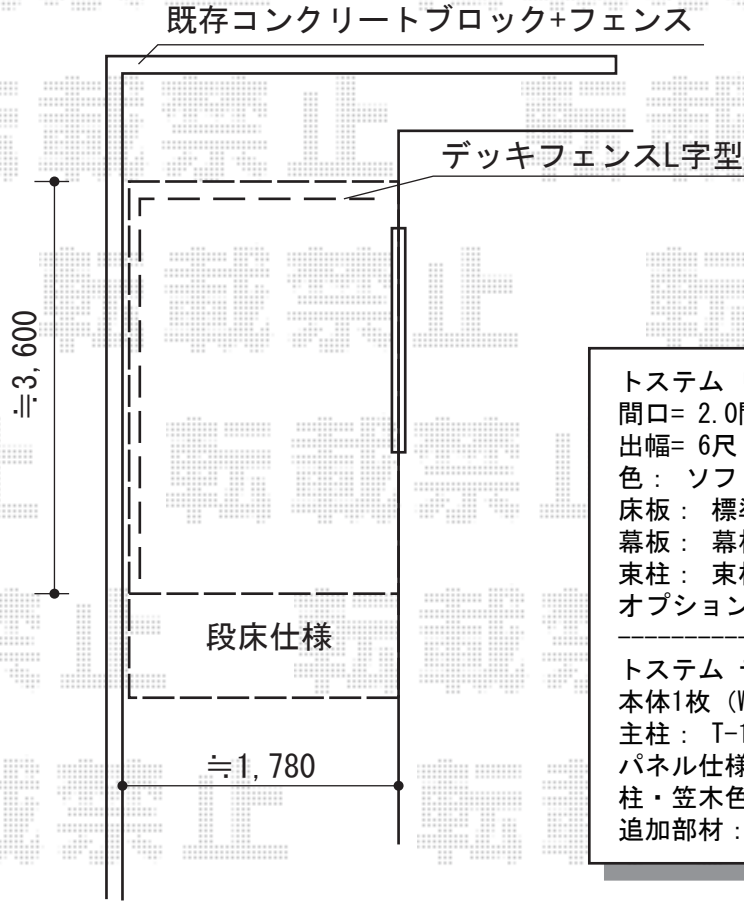

# リコステージII

**トステム リコステージII**  
 間口= 2.0間 (3,620mm)  
 出幅= 6尺 (1,813mm)  
 色: ソフトブラウン  
 床板: 標準(溝なし)/縦貼り  
 幕板: 幕板B(薄)  
 束柱: 束柱B (400~550mm)  
 オプション: ローデッキ 床板5枚分

**トステム デッキフェンス**  
 本体1枚 (W×H) = (1,200mm×1,000mm) × 5枚  
 主柱: T-10×6本  
 パネル仕様: フラットラチスパネル(密目)  
 柱・笠木色: ソフトブラウン  
 追加部材: 笠木中間カバー・コーナーカバー

現場状況や作図制限により概略図の内容と多少の違いが生じることがございます。  
 施工時は、現場優先とさせて頂きたく思いますので、お立会い頂き、  
 最終のご指示のほど、何卒、宜しくお願い致します。

**EX-SHOP**  
[HTTP://WWW.EX-SHOP.NET](http://www.ex-shop.net)

担当: 谷