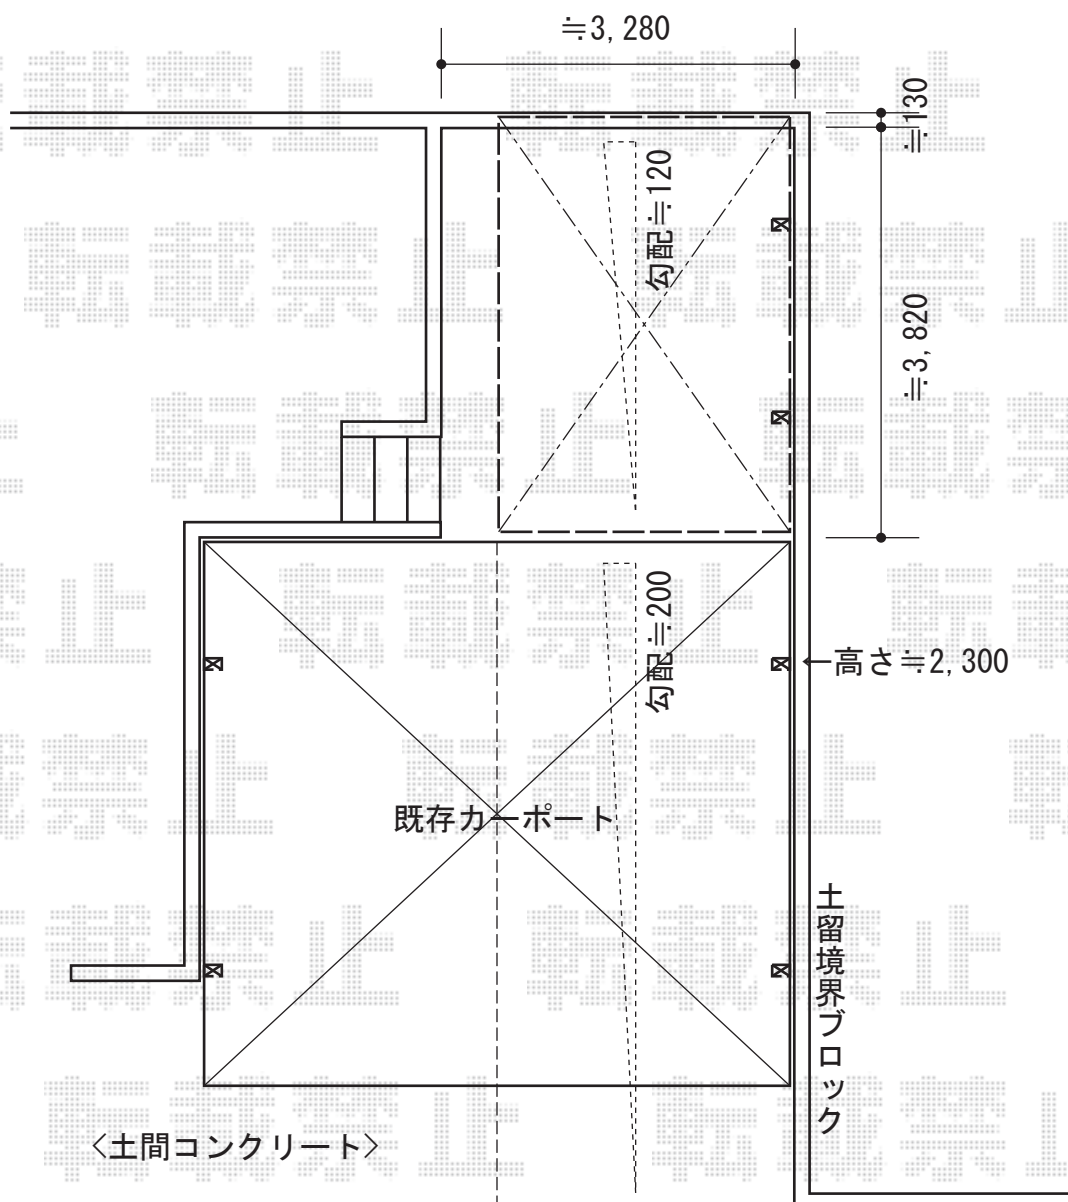

レイナポートグラン 積雪～20cm対応

Value Select プレシオスポート 積雪～20cm対応
幅=2,700mm
奥行=5,052mm
色：チャコールブラック
屋根材：ポリカーボネート（スカイブルー）
柱仕様：ハイルーフ柱仕様（有効高 約2,250mm）

現場状況や作図制限により概略図の内容と多少の違いが生じることがございます。
施工時は、現場優先とさせて頂きたく思いますので、お立会い頂き、
最終のご指示のほど、何卒、宜しくお願い致します。