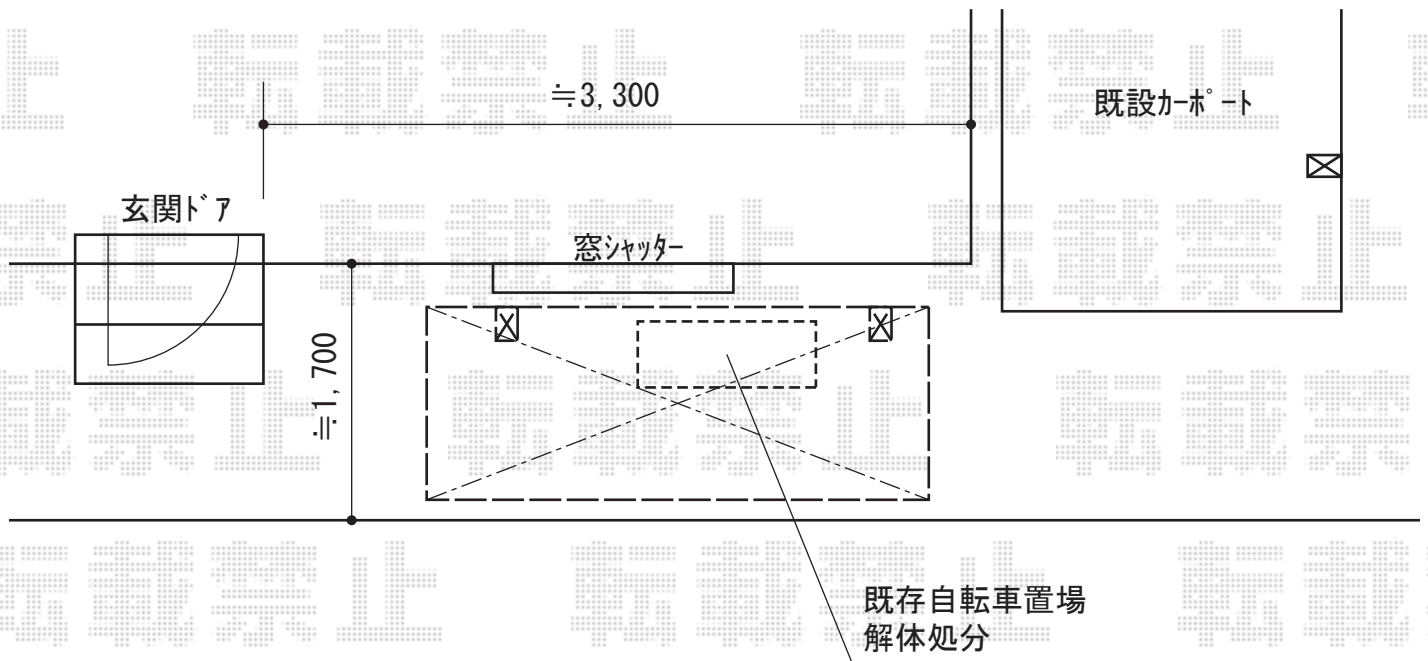

レイナポートグランミニ 積雪～20cm対応

YKK AP レйнаポートグランミニ 積雪～20cm対応
幅= 2,100mm
奥行= 2,904mm
色： プラチナステン
屋根材： ポリカーボネート（アースブルー）
柱仕様： 標準柱仕様（有効高 約1,814mm）

現場状況や作図制限により概略図の内容と多少の違いが生じることがございます。
施工時は、現場優先とさせて頂きたく思いますので、お立会い頂き、
最終のご指示のほど、何卒、宜しくお願い致します。