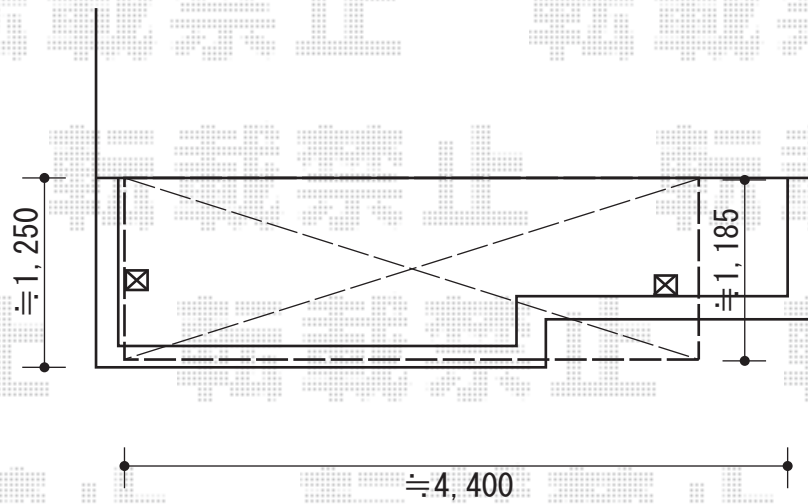

ライザーテラスII R型 屋根タイプ 単体 積雪～20cm対応

トステム ライザーテラスII R型 屋根タイプ 単体 積雪～20cm対応
間口= メーター4000 (柱芯々3,800mm 屋根幅4,020mm)
出幅= 5尺 (1,485mm)
色: ナチュラルシルバー
屋根材: ポリカーボネート (ブラウン)
柱仕様: 出幅自在桁タイプ (柱2本)

現場状況や作図制限により概略図の内容と多少の違いが生じることがございます。
施工時は、現場優先とさせて頂きたく思いますので、お立会い頂き、
最終のご指示のほど、何卒、宜しくお願い致します。