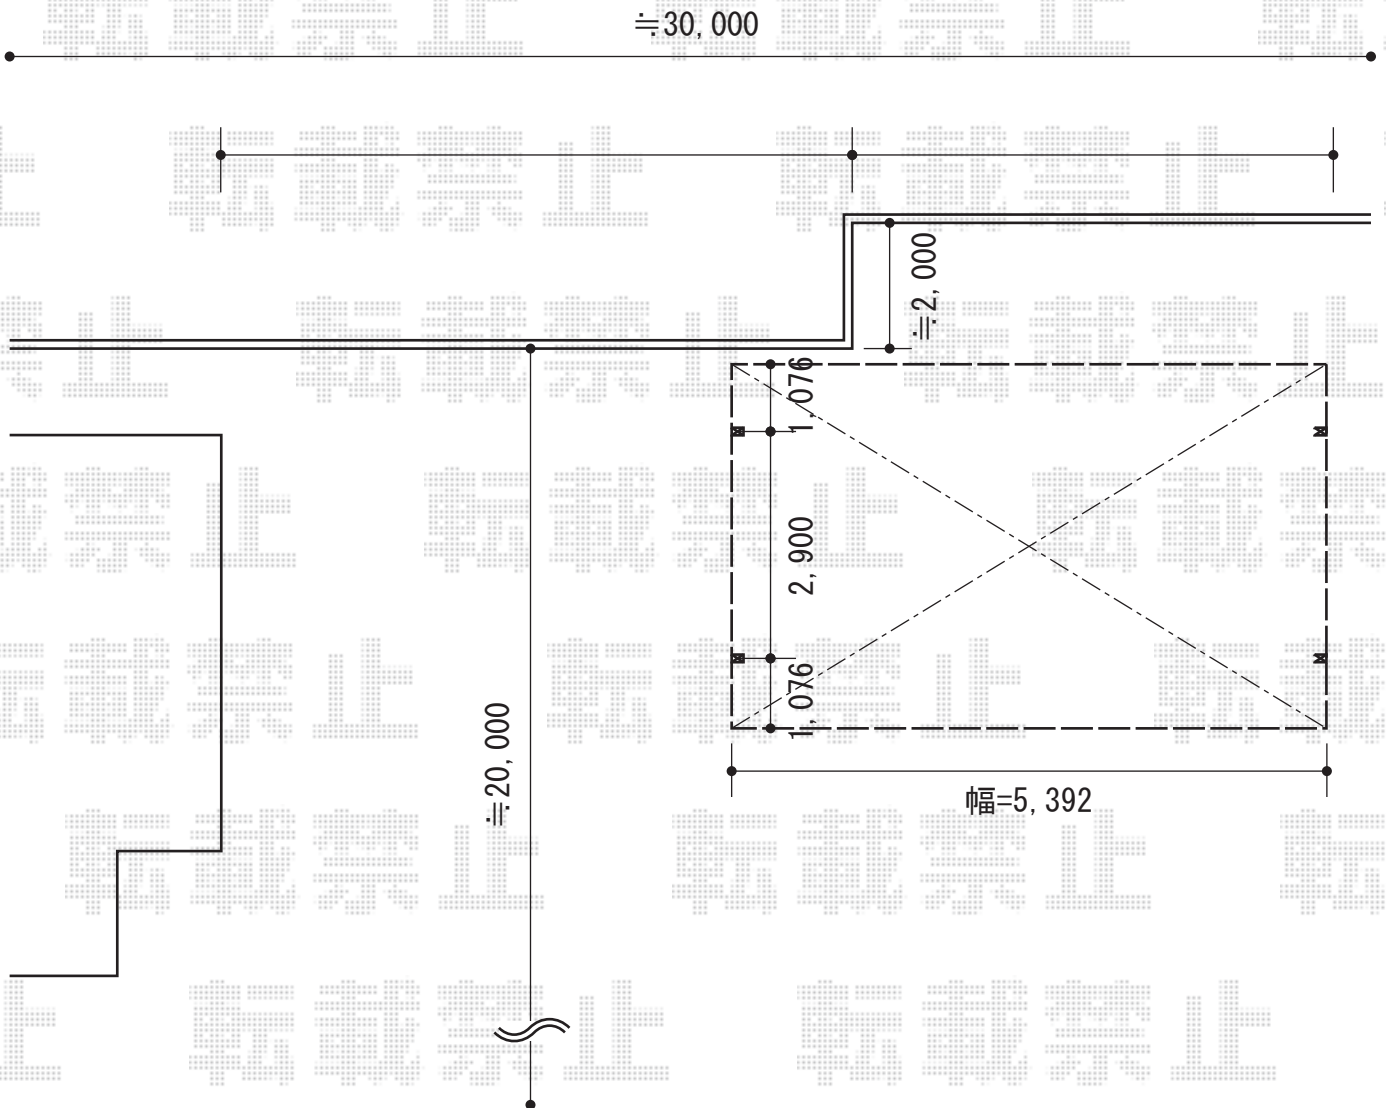

レイナツインポートグラン 積雪～20cm対応

YKK AP レйнаツインポートグラン 積雪～20cm対応
幅=5,392mm
奥行=5,052mm
色：プラチナステン
屋根材：ポリカーボネート（アースブルー）
柱仕様：ハイルーフ柱仕様（有効高 約2,355mm）

現場状況や作図制限により概略図の内容と多少の違いが生じることがございます。
施工時は、現場優先とさせて頂きたく思いますので、お立会い頂き、
最終のご指示のほど、何卒、宜しくお願い致します。