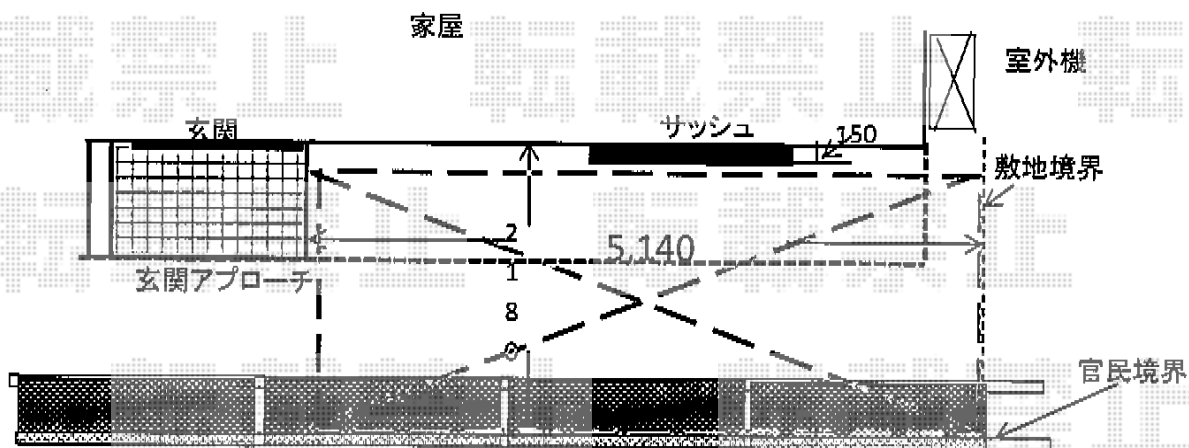

カーポート

YKK AP レイナポートグラン積雪~20cm対応
 幅=2,400mm
 奥行=5,052mm
 色：プラチナステン
 屋根材：ポリカーボネート（トーマイマット）
 柱仕様：ハイルーフ柱仕様（有効高 約2,350mm）

現場状況や作図制限により概略図の内容と多少の違いが生じることがございます。
 施工時は、現場優先とさせて頂きたく思いますので、お立会い頂き、
 最終のご指示のほど、何卒、宜しくお願い致します。