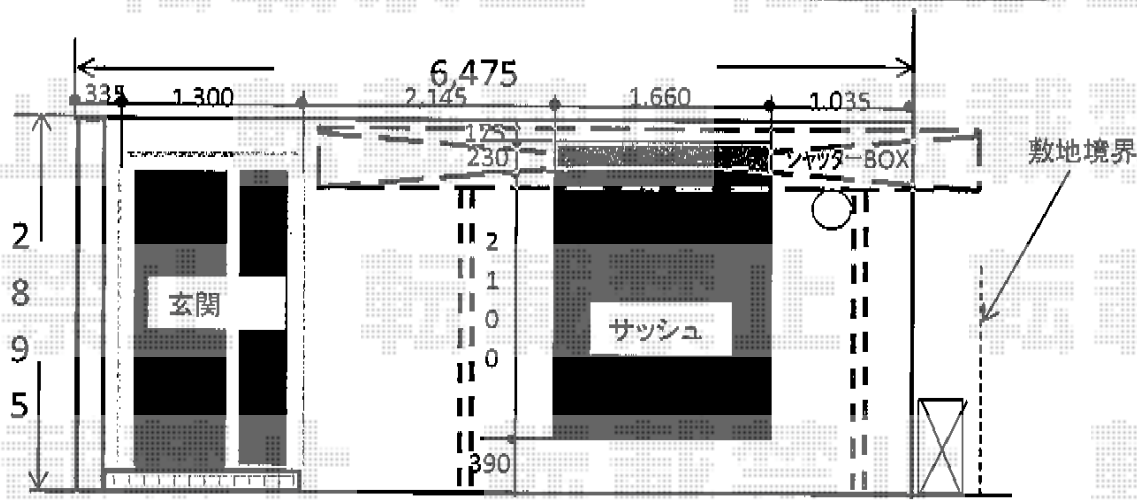

カーポート

YKK AP レイナポートグラン積雪~20cm対応
 幅=2,400mm
 奥行=5,052mm
 色：プラチナステン
 屋根材：ポリカーボネート（トーマイマット）
 柱仕様：ハイルーフ柱仕様（有効高 約2,350mm）

現場状況や作図制限により概略図の内容と多少の違いが生じることがございます。
 施工時は、現場優先とさせて頂きたく思いますので、お立会い頂き、
 最終のご指示のほど、何卒、宜しくお願い致します。