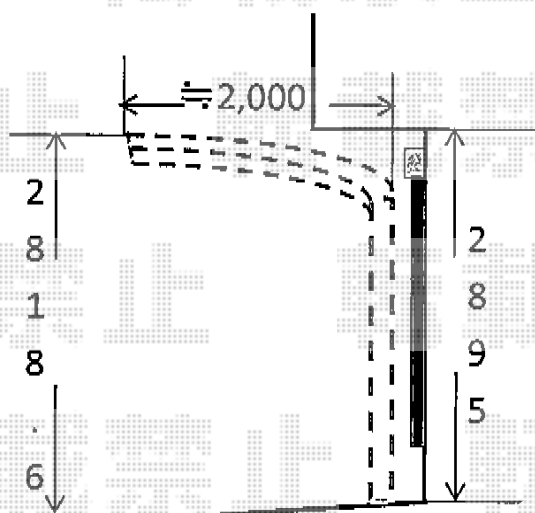

カーポート

YKK AP レイナポートグラン積雪~20cm対応
 幅=2,400mm
 奥行=5,052mm
 色：プラチナステン
 屋根材：ポリカーボネート（トーマイマット）
 柱仕様：ハイルーフ柱仕様（有効高 約2,350mm）

現場状況や作図制限により概略図の内容と多少の違いが生じることがございます。
 施工時は、現場優先とさせて頂きたく思いますので、お立会い頂き、
 最終のご指示のほど、何卒、宜しくお願い致します。