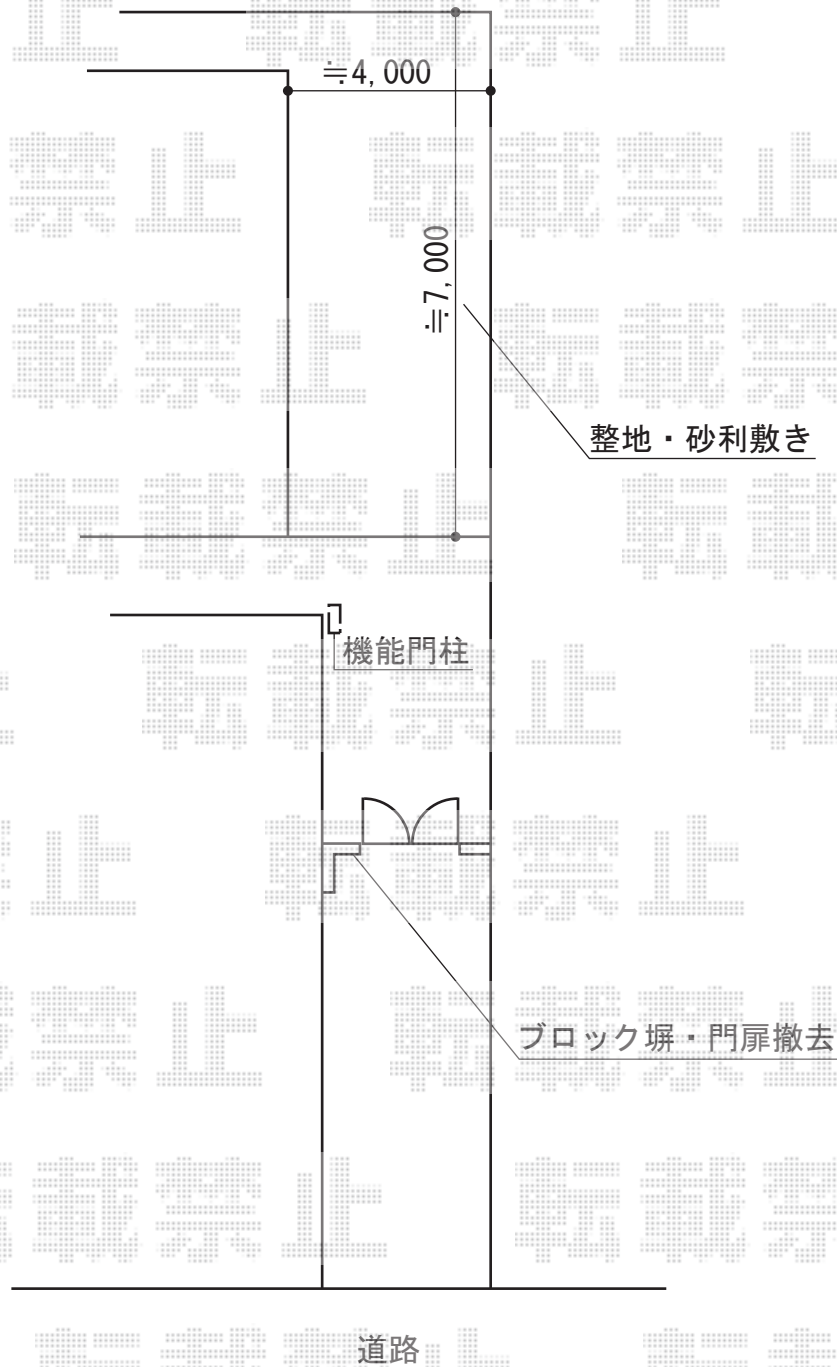

ファンクションユニット ウィルモダンスリム

TOEX ファンクションユニット ウィルモダンスリム
柱セット：サイン照明付き・インターホン用/シャイングレー
インターホンカバー：インターホンカバーB/シャイングレー
スリム縦型ポスト（錠無し）：/シャイングレー
ステンレスサイン：/パターン集選択タイプ
照明：/トランス電源ユニット 25W

現場状況や作図制限により概略図の内容と多少の違いが生じることがございます。
施工時は、現場優先とさせて頂きたく思いますので、お立会い頂き、
最終のご指示のほど、何卒、宜しくお願い致します。