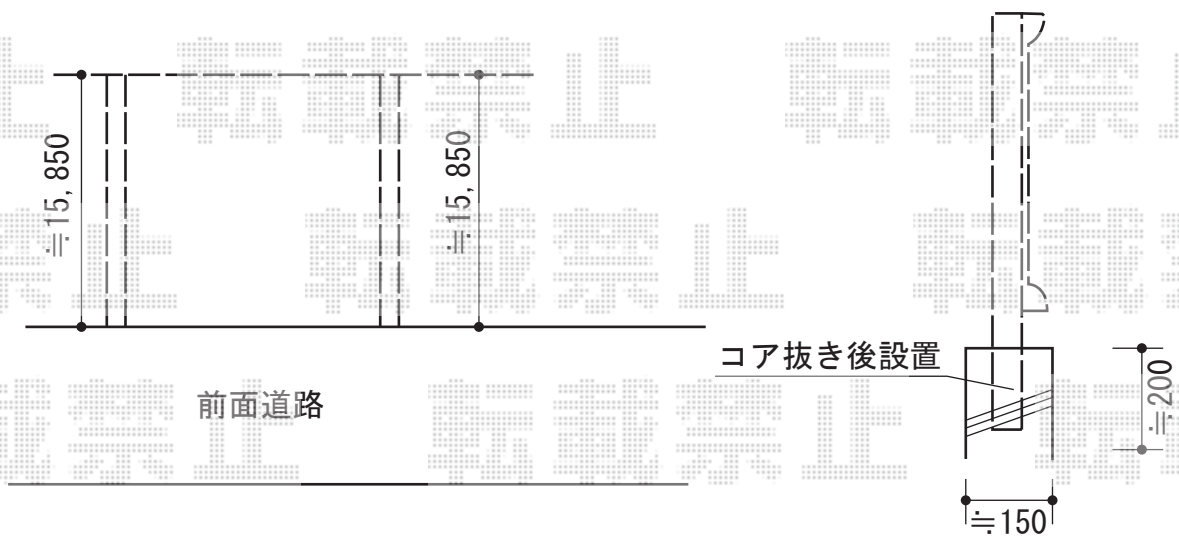

ハイグリッドフェンス UF8型

トステム ハイグリッドフェンス UF8型
本体1枚 (W×H) = (2,000mm×1,000mm) × 16枚
柱仕様 : T-10×18本
小口キャップ : ×2
色 : オータムブラウン

現場状況や作図制限により概略図の内容と多少の違いが生じることがございます。
施工時は、現場優先とさせて頂きたく思いますので、お立会い頂き、
最終のご指示のほど、何卒、宜しくお願い致します。