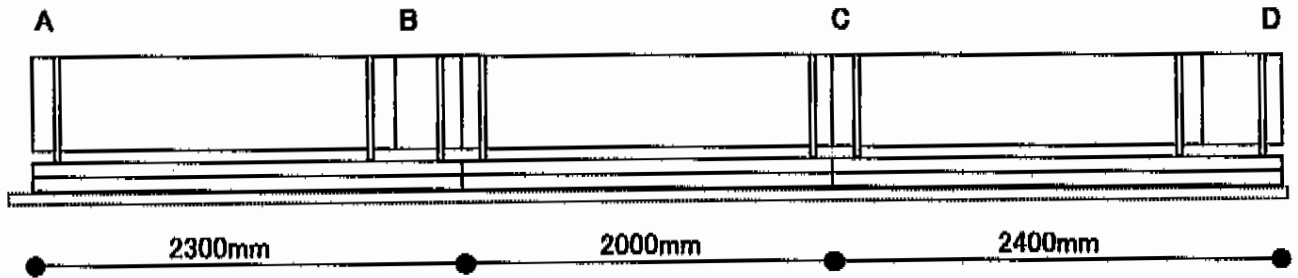

イーネットフェンス1F型 自由柱タイプ

イーネットフェンス1F型 自由柱タイプ
本体1枚 (W×H) = T80 (1,990×800mm) ×4
スチール自由柱: T80 ×8
コーナー部品: T80 ×2
端部キャップ: T80 ×2
色: ダークブラウン

現場状況や作図制限により概略図の内容と多少の違いが生じることがございます。
施工時は、現場優先とさせて頂きたく思いますので、お立会い頂き、
最終のご指示のほど、何卒、宜しくお願い致します。