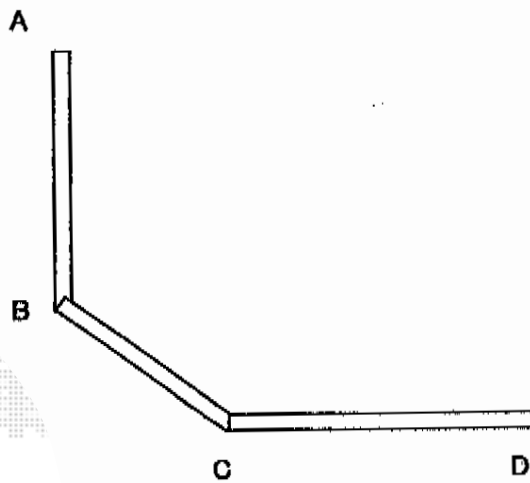

イーネットフェンス1F型 自由柱タイプ

イーネットフェンス1F型 自由柱タイプ
本体1枚 (W×H) = T80 (1,990×800mm) ×4
スチール自由柱: T80 ×8
コーナー部品: T80 ×2
端部キャップ: T80 ×2
色: ダークブラウン

現場状況や作図制限により概略図の内容と多少の違いが生じることがございます。
施工時は、現場優先とさせて頂きたく思いますので、お立会い頂き、
最終のご指示のほど、何卒、宜しくお願い致します。