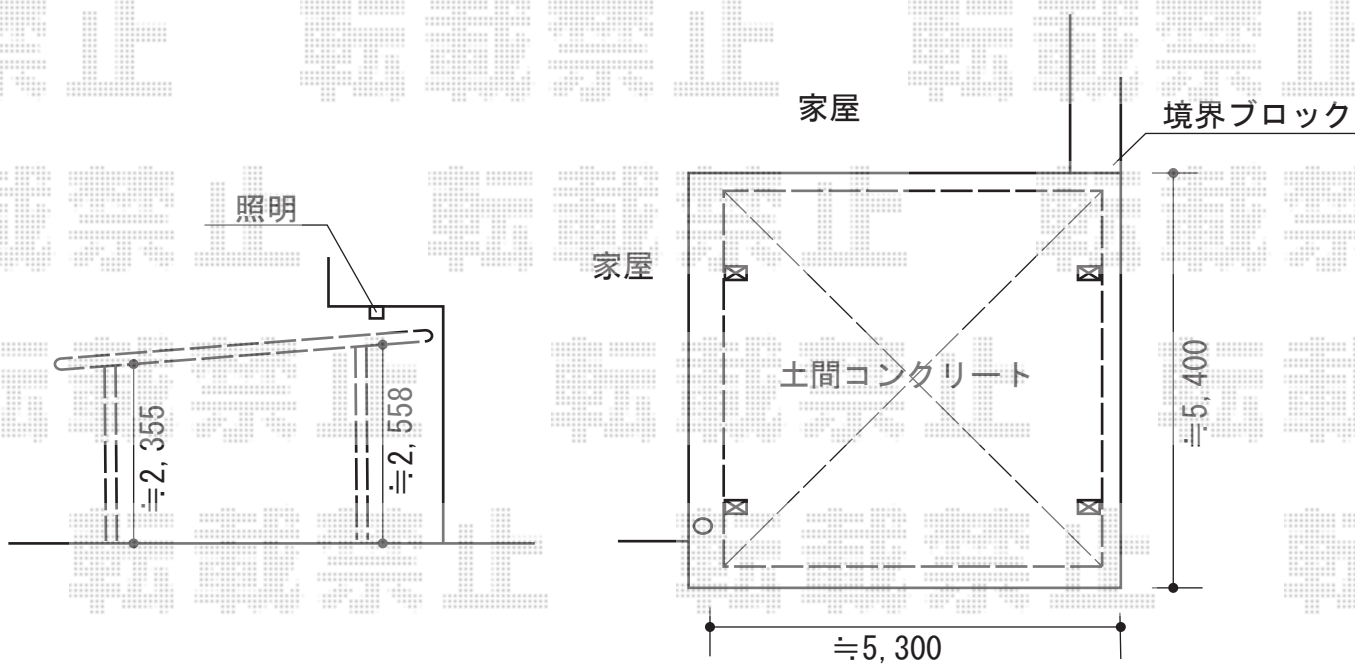

エフルージュ ツイン 積雪～20cm対応

YKK AP エフルージュ ツイン 積雪～20cm対応

幅= 5,098mm

奥行= 5,052mm

色： プラチナステン

屋根材： 熱線遮断ポリカーボネート(トーマイマット)

柱仕様： ハイルーフ柱仕様(有効高 約2,350mm)

現場状況や作図制限により概略図の内容と多少の違いが生じることがございます。
施工時は、現場優先とさせて頂きたく思いますので、お立会い頂き、
最終のご指示のほど、何卒、宜しくお願い致します。