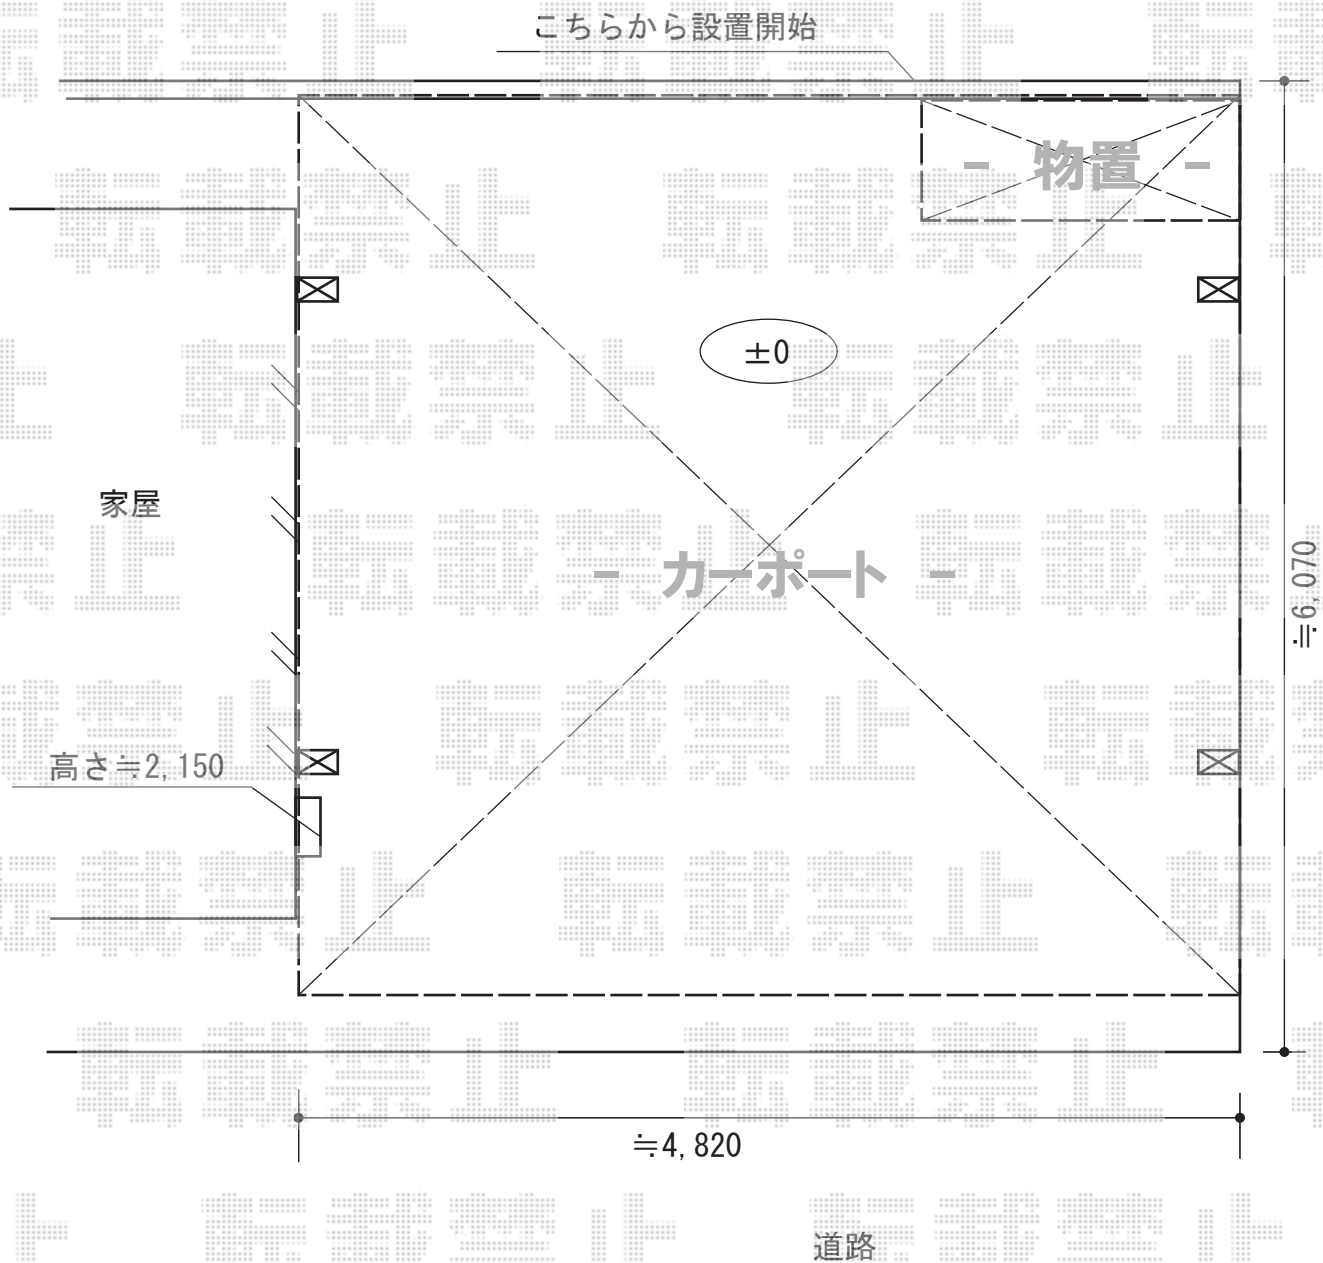

レイナツインポートグラン 積雪～20cm対応

YKK AP レイナツインポートグラン積雪～20cm対応

幅=4,801mm

奥行=5,768mm

色：プラチナステン

屋根材：熱線遮断ポリカーボネート(トーマイマット)

柱仕様：ハイルフ柱仕様(有効高 約2,350mm)

稲葉物置 MJN-199EP シンプルー 一般型

間口=1,940mm

奥行=900mm

高さ=1,903mm

色：メープルブラウン

屋根タイプ：標準型

耐荷重タイプ：一般型

棚タイプ：長もの収納タイプ

現場状況や作図制限により概略図の内容と多少の違いが生じることがございます。
施工時は、現場優先とさせて頂きたく思いますので、お立会い頂き、
最終のご指示のほど、何卒、宜しくお願い致します。