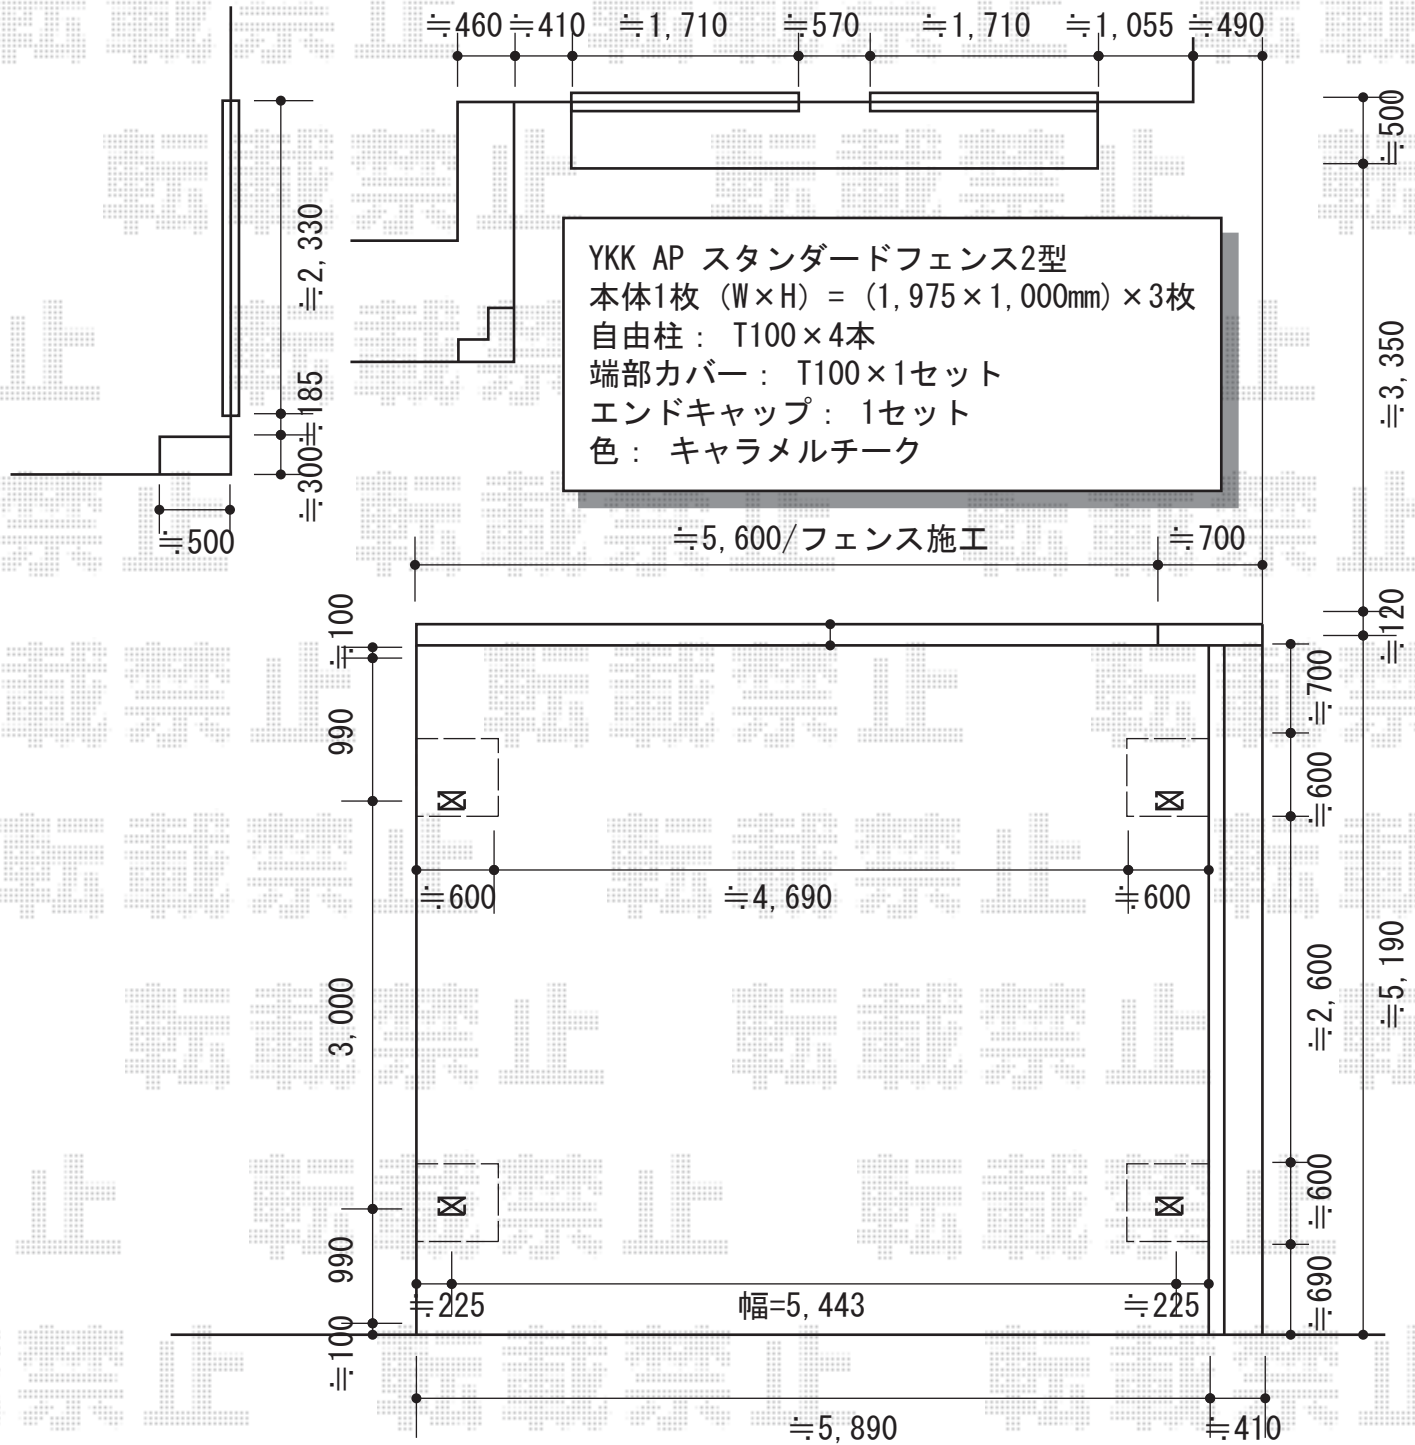

カーブポートシグマIII ワイド 積雪~20cm対応

トステム カーブポートシグマIII ワイド 積雪~20cm対応
 幅= 5,443mm
 奥行= 4,980mm
 色: ホワイト
 屋根材: 熱線吸収アクアポリカーボネート (ライトブルー)
 柱仕様: ロング柱23仕様 (有効高 約2,300mm)

現場状況や作図制限により概略図の内容と多少の違いが生じることがございます。
 施工時は、現場優先とさせていただきますので、お立会い頂き、
 最終のご指示のほど、何卒、宜しくお願い致します。