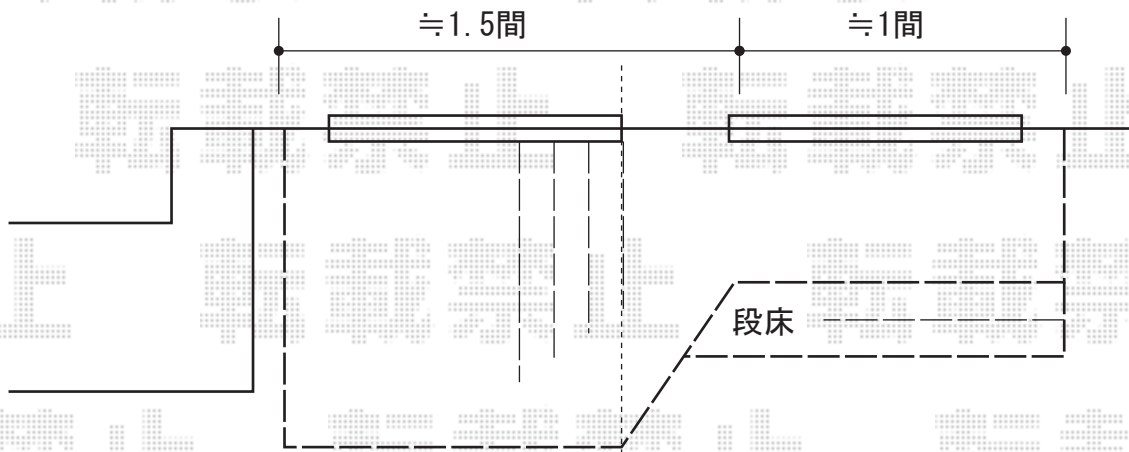

スタンダードフェンス2型

YKK AP リウッドデッキ200

間口= 2.5間 (4,451mm)

出幅= 3尺 (920mm) ~6尺 (1,820mm)

色: 【未定】

床板: 縦貼り

束柱: Tタイプ (400~550mm) (色: 【未定】)

オプション: 段床1段 間口1,800mm×出幅400mm

YKK AP リウッドデッキ200 一部斜め加工

間口= 2.5間 (4,451mm)

出幅= 3尺 (920mm) ~6尺 (1,820mm)

色: 【未定】

床板: 縦貼り

束柱: Tタイプ (400~550mm) (色: 【未定】)

オプション: 段床1段 間口約1,800mm×出幅400mm

現場状況や作図制限により概略図の内容と多少の違いが生じることがございます。
 施工時は、現場優先とさせて頂きたく思いますので、お立会い頂き、
 最終のご指示のほど、何卒、宜しくお願い致します。