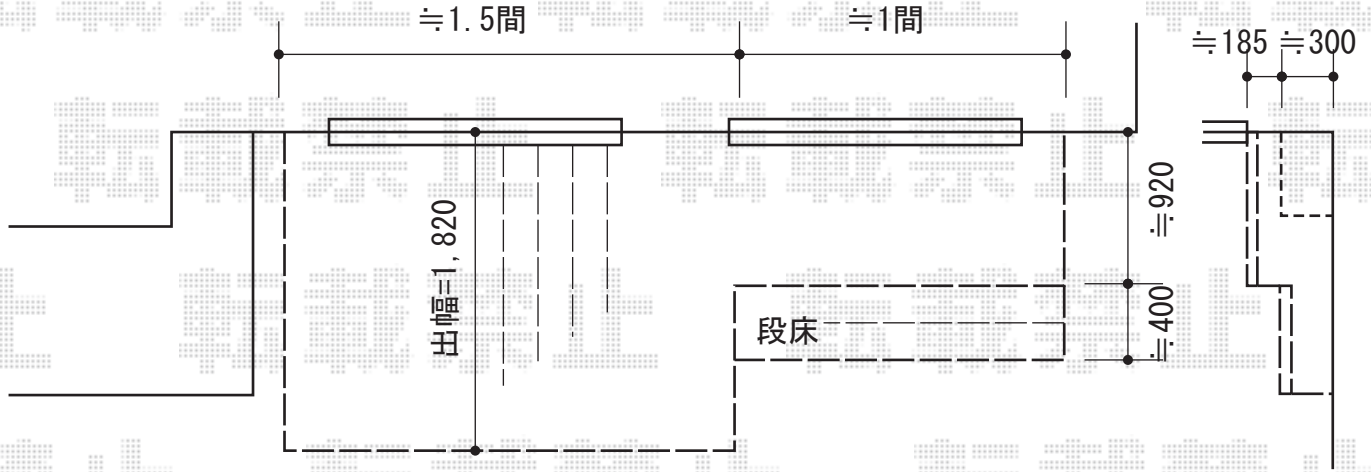

スタンダードフェンス2型

YKK AP リウッドデッキ200

間口= 2.5間 (4,451mm)

出幅= 3尺 (920mm) ~6尺 (1,820mm)

色: 【未定】

床板: 縦貼り

束柱: Tタイプ (400~550mm) (色: 【未定】)

オプション: 段床1段 間口1,800mm×出幅400mm

YKK AP リウッドデッキ200 一部斜め加工

間口= 2.5間 (4,451mm)

出幅= 3尺 (920mm) ~6尺 (1,820mm)

色: 【未定】

床板: 縦貼り

束柱: Tタイプ (400~550mm) (色: 【未定】)

オプション: 段床1段 間口約1,800mm×出幅400mm

現場状況や作図制限により概略図の内容と多少の違いが生じることがございます。
 施工時は、現場優先とさせて頂きたく思いますので、お立会い頂き、
 最終のご指示のほど、何卒、宜しくお願い致します。