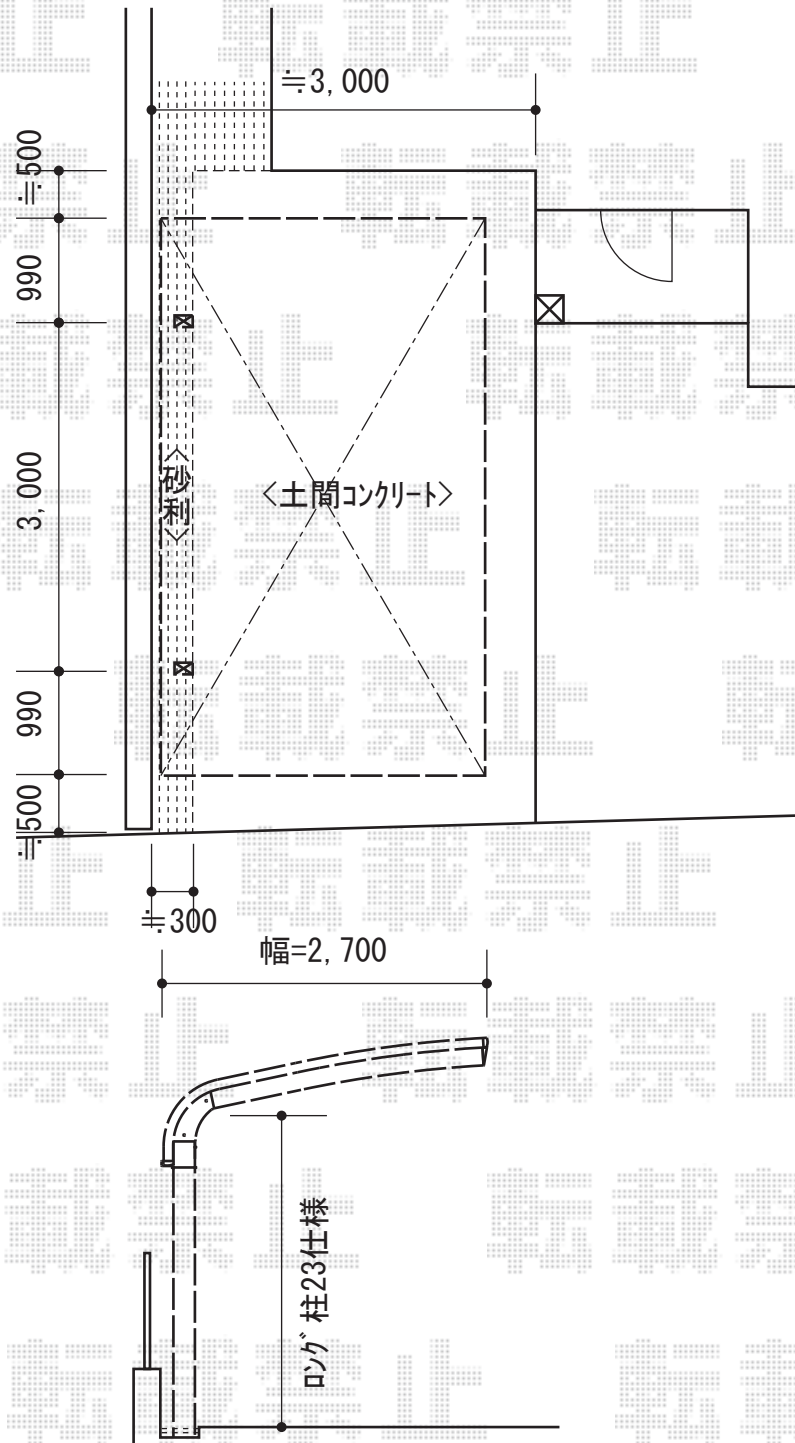

# テールポートシグマIII 積雪～30cm対応

トステム テールポートシグマIII 積雪～30cm対応  
幅= 2,700mm  
奥行= 4,980mm  
色： オータムブラウン  
屋根材： ガリレポリカ（クリアマット・すりガラス調）  
柱仕様： ロング柱23仕様（有効高 約2,300mm）

現場状況や作図制限により概略図の内容と多少の違いが生じることがございます。  
施工時は、現場優先とさせていただきますので、お立会い頂き、  
最終のご指示のほど、何卒、宜しくお願い致します。