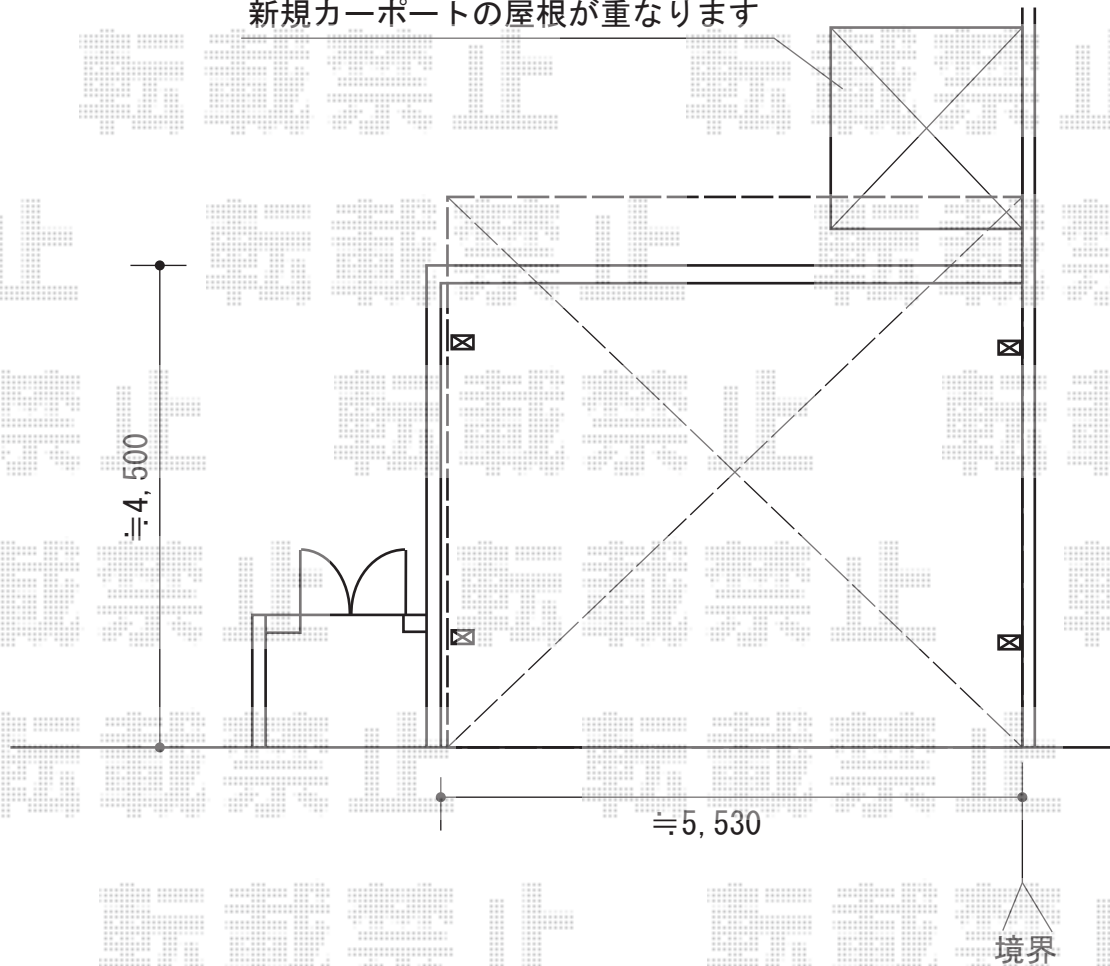

レイナツインポートグラン 積雪～20cm対応

既設サイクルポートの屋根と
新規カーポートの屋根が重なります

既存カーポートは撤去処分致します

YKK AP レイナツインポートグラン 積雪～20cm対応

幅= 5,392mm

奥行= 5,052mm

色： プラチナステン

屋根材： 熱線遮断ポリカーボネート（アースブルーマット調）

柱仕様： ハイルーフ柱仕様（有効高 約2,350mm）

現場状況や作図制限により概略図の内容と多少の違いが生じることがございます。
施工時は、現場優先とさせて頂きたく思いますので、お立会い頂き、
最終のご指示のほど、何卒、宜しくお願い致します。

EX-SHOP
HTTP://WWW.EX-SHOP.NET

担当：岡本

全ての著作権は、エクスショップに帰属します。当社とのお取引目的外の使用・複製・転載禁止となっております。