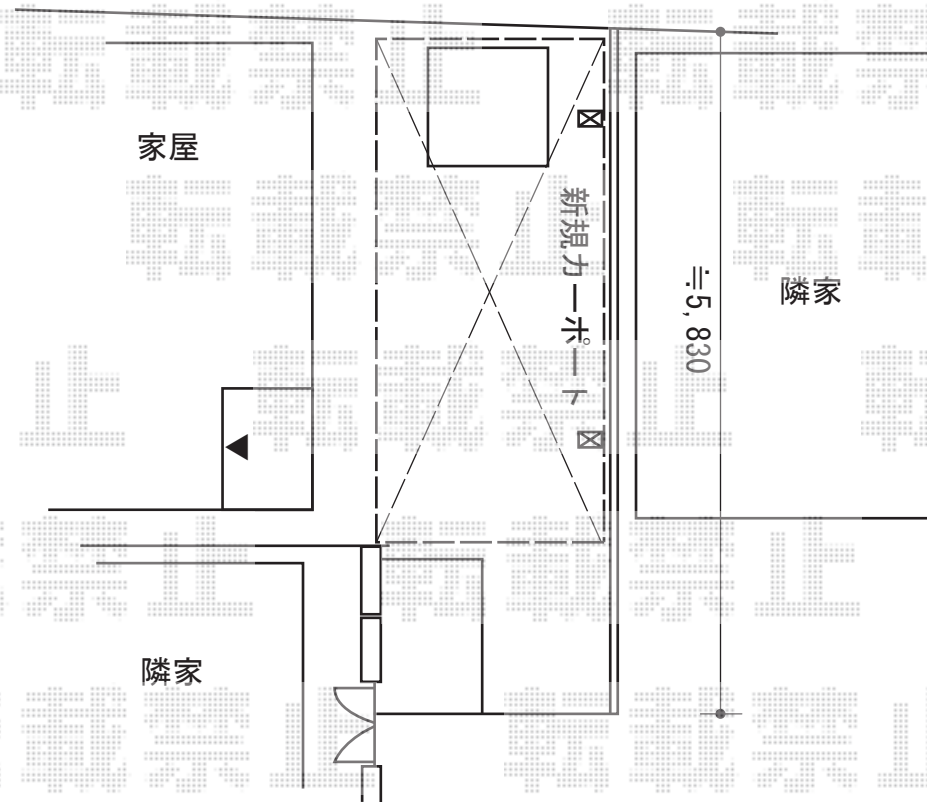

カーブポートシグマIII 積雪～30cm対応

トステム カーブポートシグマIII 積雪～30cm対応
幅=2,551mm
奥行=4,980mm
色：シャイングレー
屋根材：ガリレポリカ（クリアマット/すりガラス調）
柱仕様：ロング柱23仕様（有効高 約2,300mm）

現場状況や作図制限により概略図の内容と多少の違いが生じることがございます。
施工時は、現場優先とさせていただきますので、お立会い頂き、
最終のご指示のほど、何卒、宜しくお願い致します。