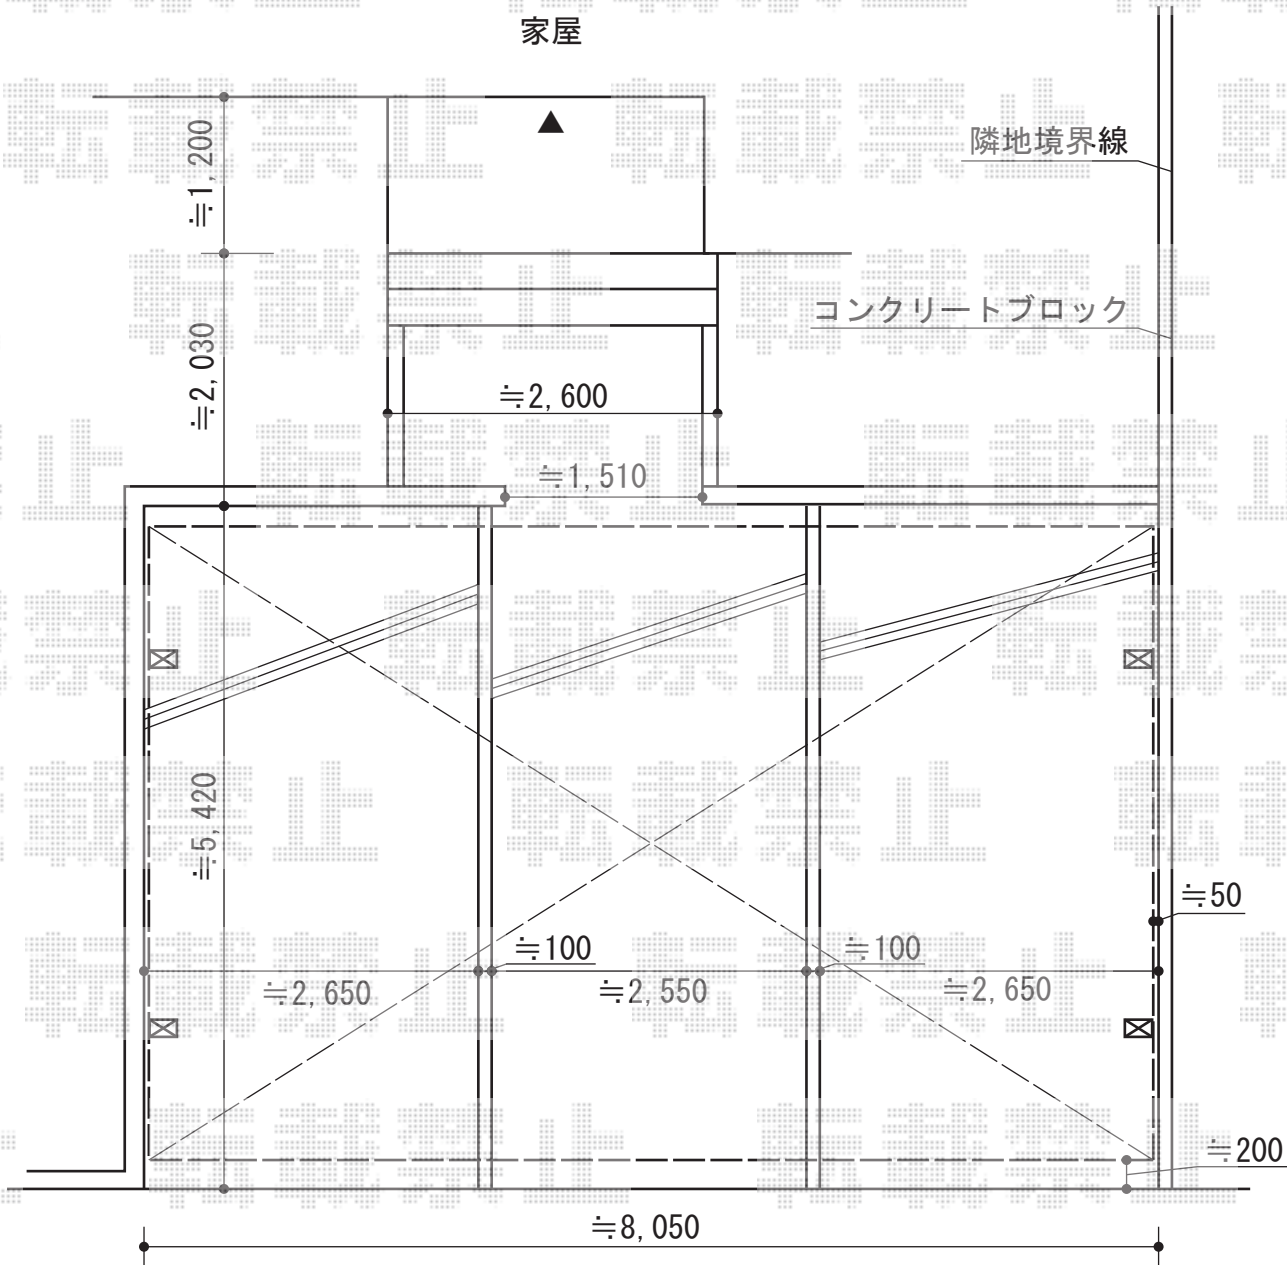

レイナトリプルポートグラン 積雪～20cm対応

YKK AP レイナトリプルポートグラン 積雪～20cm対応

幅= 8,000mm

奥行= 5,052mm

色： プラチナステン

屋根材： 熱線遮断ポリカーボネート（アースブルーマット調）

柱仕様： 標準柱仕様（有効高 約2,000mm）

現場状況や作図制限により概略図の内容と多少の違いが生じることがございます。  
 施工時は、現場優先とさせて頂きたく思いますので、お立会い頂き、  
 最終のご指示のほど、何卒、宜しくお願い致します。