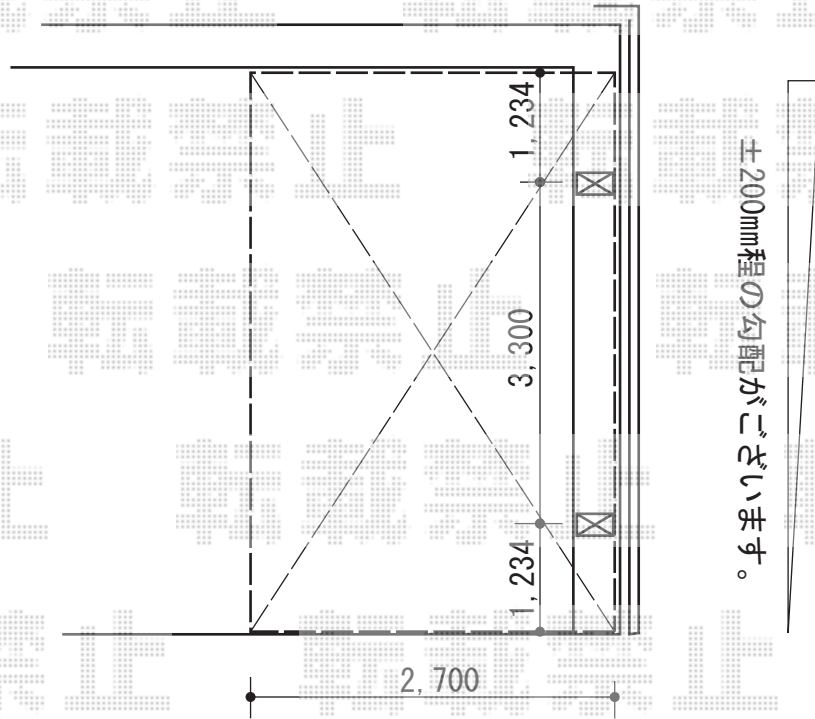

レイナポートグラン 積雪～20cm対応

YKK AP レイナポートグラン 積雪～20cm対応

幅= 2,700mm

奥行= 5,768mm

色： ブラウン

屋根材： 熱線遮断ポリカーボネート(トーマイマット)

柱仕様： ハイルフ柱仕様(有効高 約2,350mm)

現場状況や作図制限により概略図の内容と多少の違いが生じることがございませう。  
施工時は、現場優先とさせて頂きたく思いますので、お立会い頂き、  
最終のご指示のほど、何卒、宜しくお願い致します。