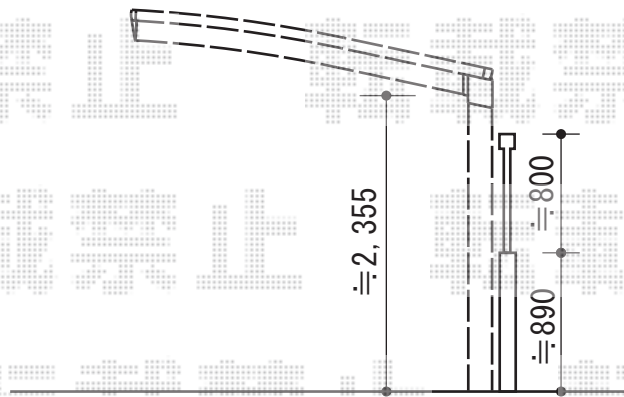

レイナポートグラン 積雪～20cm対応

YKK AP レイナポートグラン 積雪～20cm対応

幅= 2,700mm

奥行= 5,768mm

色： ブラウン

屋根材： 熱線遮断ポリカーボネート(トーマイマット)

柱仕様： ハイルフ柱仕様(有効高 約2,350mm)

現場状況や作図制限により概略図の内容と多少の違いが生じることがございませう。  
施工時は、現場優先とさせて頂きたく思いますので、お立会い頂き、  
最終のご指示のほど、何卒、宜しくお願い致します。