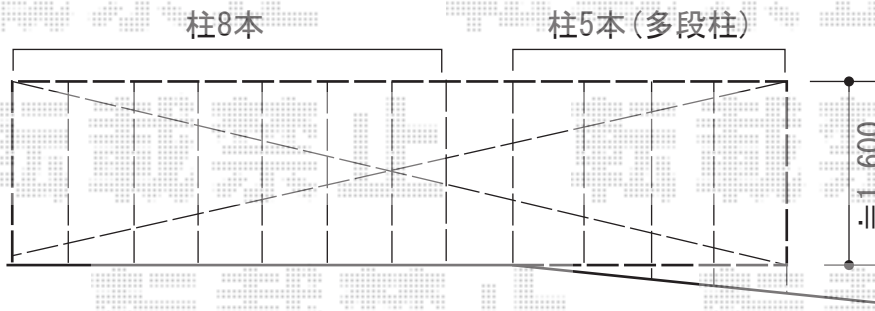

ハイスクリーンフェンスA型 フリーポールタイプ

TOEX ハイスクリーンフェンスA型 フリーポールタイプ
 本体1枚 (W×H) = (1,967.5×1,600mm) × 6枚
 柱: T-16×8本
 アルミ多段柱: T-18×5本
 ブラケットセット: 上下B×5
 継手セット: C×5セット
 端部キャップ: ×1セット
 色: シャイングレー

現場状況や作図制限により概略図の内容と多少の違いが生じることがございます。
 施工時は、現場優先とさせて頂きたく思いますので、お立会い頂き、
 最終のご指示のほど、何卒、宜しくお願い致します。