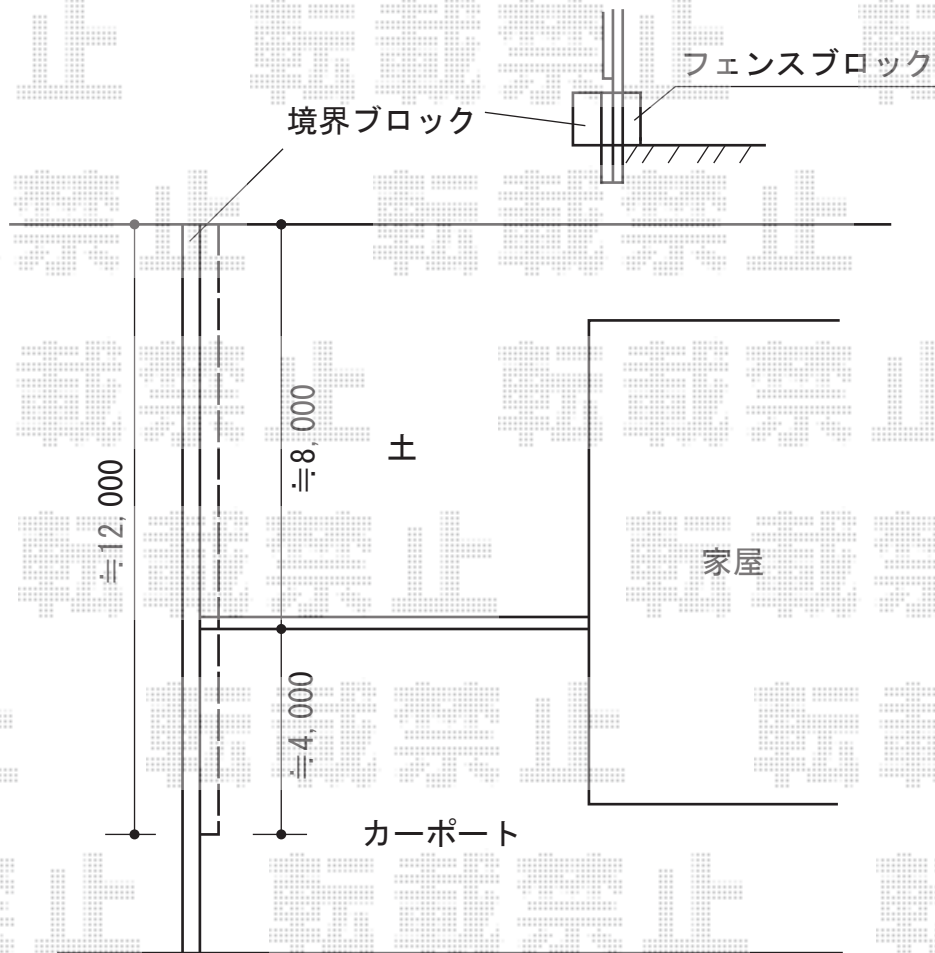

ハイスクリーンフェンスA型 フリーポールタイプ

TOEX ハイスクリーンフェンスA型 フリーポールタイプ
 本体1枚 (W×H) = (1,967.5×1,600mm) × 6枚
 柱: T-16×8本
 アルミ多段柱: T-18×5本
 ブラケットセット: 上下B×5
 継手セット: C×5セット
 端部キャップ: ×1セット
 色: シャイングレー

現場状況や作図制限により概略図の内容と多少の違いが生じることがございます。
 施工時は、現場優先とさせて頂きたく思いますので、お立会い頂き、
 最終のご指示のほど、何卒、宜しくお願い致します。