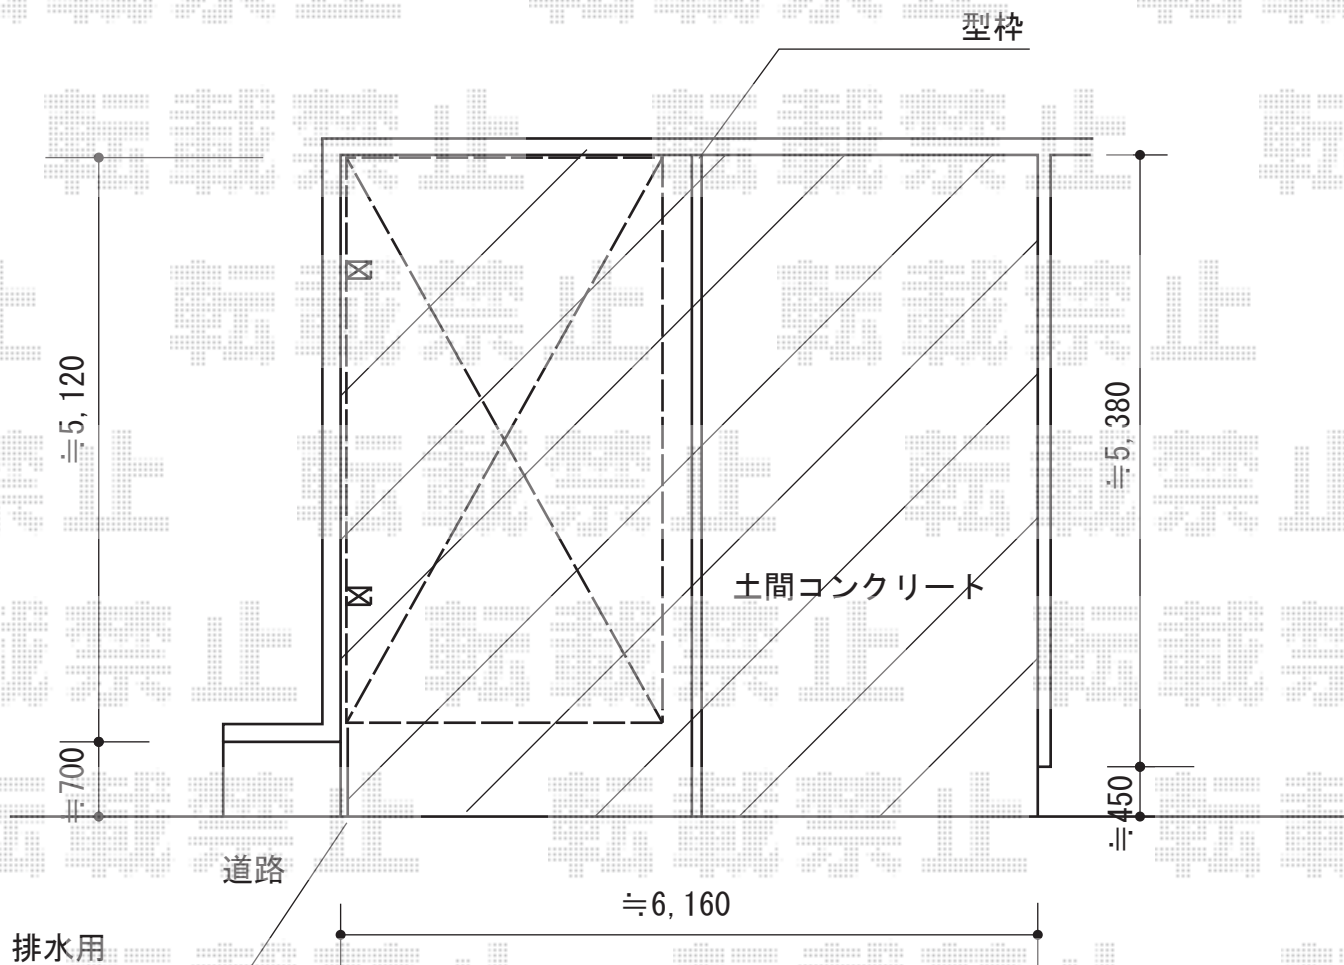

カーブポートシグマIII 積雪～30cm対応

トステム カーブポートシグマIII 積雪～30cm対応

幅= 2,701mm

奥行= 4,980mm

色： シャイングレー

屋根材： 熱線吸収アクアポリカーボネート（ライトブルー）

柱仕様： ロング柱23仕様（有効高 約2,300mm）

現場状況や作図制限により概略図の内容と多少の違いが生じることがございます。
施工時は、現場優先とさせて頂きたく思いますので、お立会い頂き、
最終のご指示のほど、何卒、宜しくお願い致します。