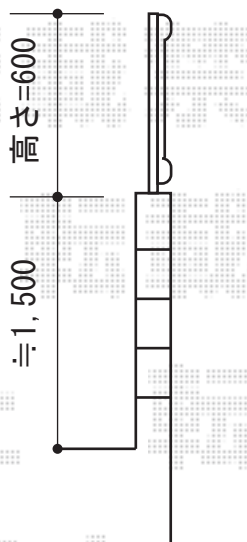

ハイミレーヌR4型フェンス フリーポールタイプ

TOEX ハイミレーヌR4型フェンス フリーポールタイプ
本体1枚 (W×H) = (1,975.5mm×600mm) ×11枚
柱仕様：T-6×15本
部品セットB：×15セット
コーナー継手B：×3セット
端部キャップB：×1セット
色：オータムブラウン

現場状況や作図制限により概略図の内容と多少の違いが生じることがございます。
施工時は、現場優先とさせて頂きたく思いますので、お立会い頂き、
最終のご指示のほど、何卒、宜しくお願い致します。