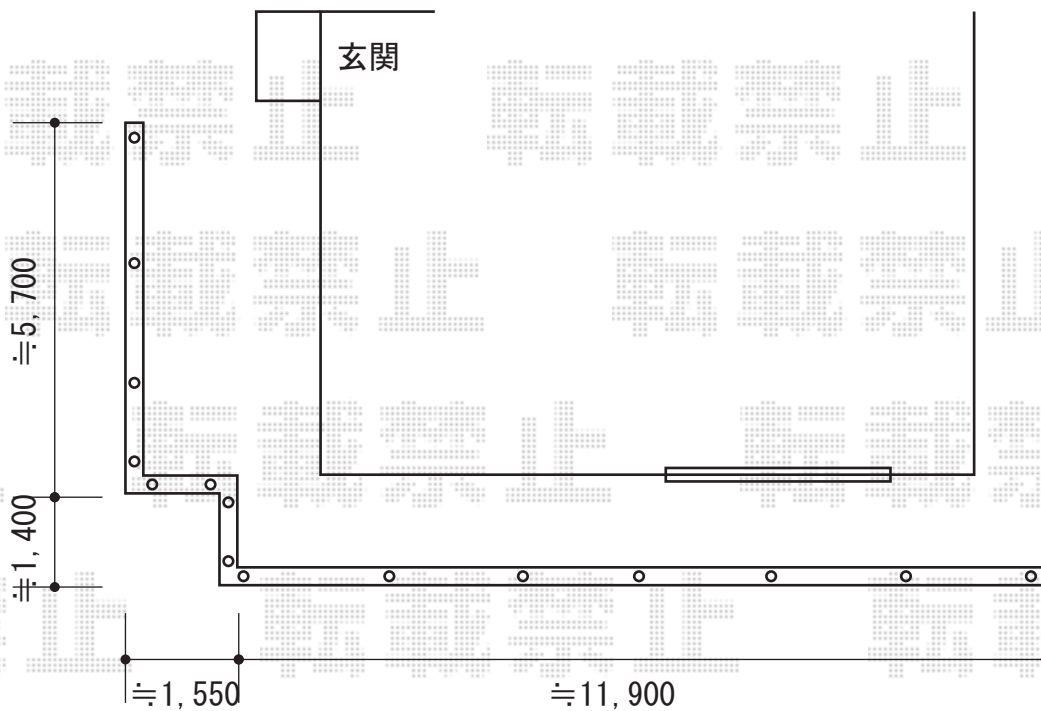

ハイミレーヌR4型フェンス フリーポールタイプ

TOEX ハイミレーヌR4型フェンス フリーポールタイプ
本体1枚 (W×H) = (1,975.5mm×600mm) ×11枚
柱仕様：T-6×15本
部品セットB：×15セット
コーナー継手B：×3セット
端部キャップB：×1セット
色：オータムブラウン

現場状況や作図制限により概略図の内容と多少の違いが生じることがございます。
施工時は、現場優先とさせて頂きたく思いますので、お立会い頂き、
最終のご指示のほど、何卒、宜しくお願い致します。