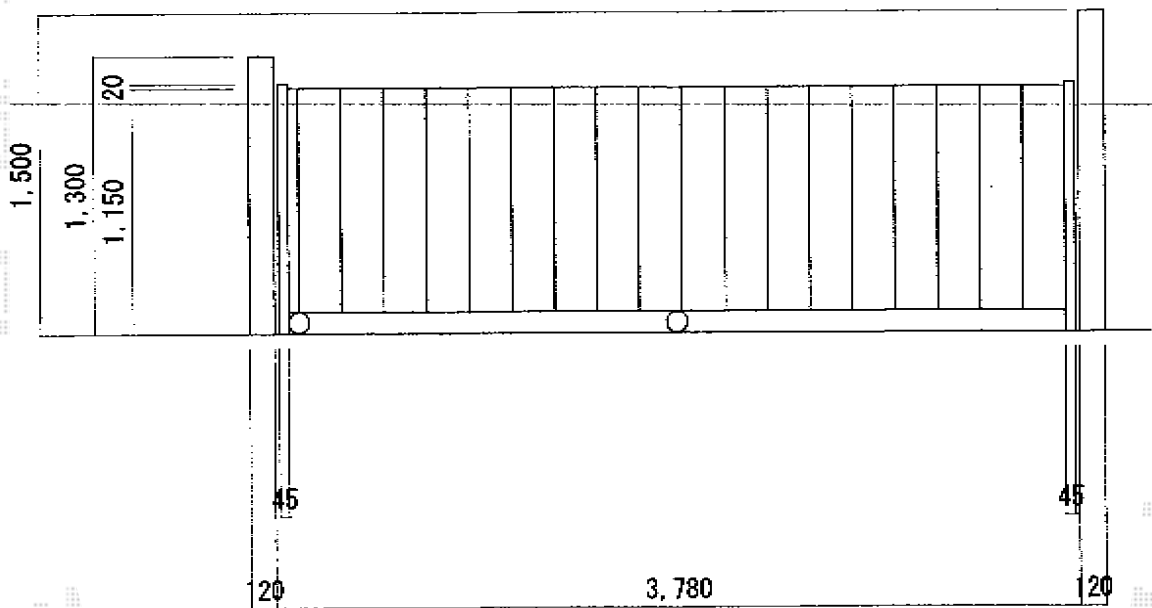

レイオス1型 ノンレール 片開き

YKK AP レイオス1型 ノンレール 片開き
開口幅= 3,707mm
全幅= 3,807mm
たたみ幅= 597mm
高さ= 柱 : 1,170 mm 扉 : 1,150mm
色 : プラチナステン
キャスター数 : 3箇所
落棒数 : 3本

現場状況や作図制限により概略図の内容と多少の違いが生じることがございます。
施工時は、現場優先とさせて頂きたく思いますので、お立会い頂き、
最終のご指示のほど、何卒、宜しくお願い致します。