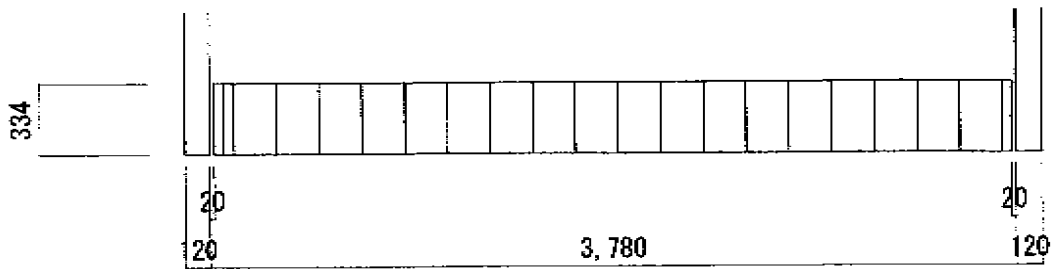

レイオス1型 ノンレール 片開き

YKK AP レイオス1型 ノンレール 片開き
開口幅= 3,707mm
全幅= 3,807mm
たたみ幅= 597mm
高さ= 柱 : 1,170 mm 扉 : 1,150mm
色 : プラチナステン
キャスター数 : 3箇所
落棒数 : 3本

現場状況や作図制限により概略図の内容と多少の違いが生じることがございます。
施工時は、現場優先とさせて頂きたく思いますので、お立会い頂き、
最終のご指示のほど、何卒、宜しくお願い致します。