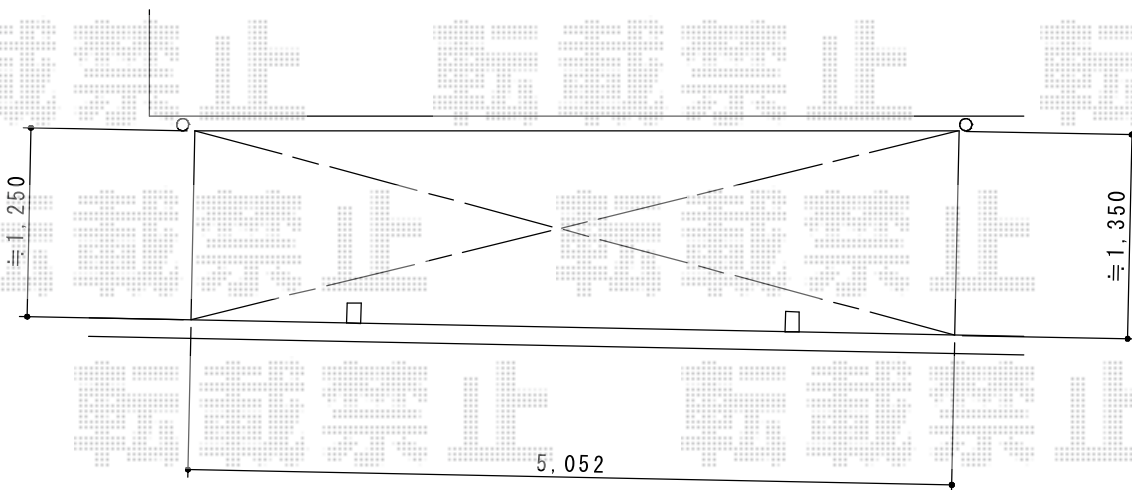

レイナポートグランミニ 積雪～20cm対応

レイナポートグランミニ

YKK AP レイナポートグランミニ 積雪～20cm対応

幅=2,100mm

奥行=5,052mm

色：プラチナステン

屋根材：ポリカーボネート（トーマイマット/すりガラス調）

柱仕様：標準柱仕様（有効高 約1,814mm）

追加部材：斜め切り詰め用前枠（¥13,000）

YKK AP レイナポートグランミニ用サイドパネル

奥行サイズ：長さ51用

高さ=836mm

色：プラチナステン

パネル材：ポリカーボネート（トーマイマット/すりガラス調）

柱仕様：標準柱仕様/間柱1本

オプション：着脱式サポート2本入り