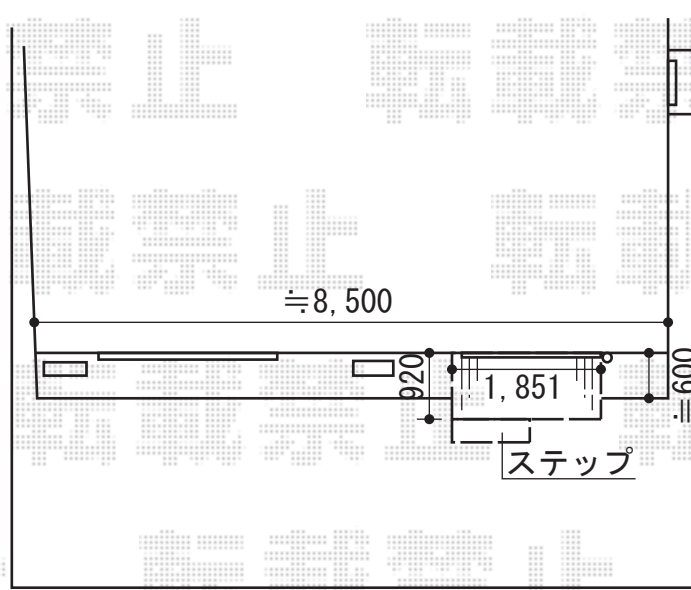

リウッドデッキ 200+独立式リウッドステップ2型

YKK AP リウッドデッキ 200

間口= 1,851mm

出幅= 920mm

色: レッドブラウン

床板: 縦貼り

幕板: 標準幕板

束柱: Hタイプ(550~700mm) (色: プラチナステン)