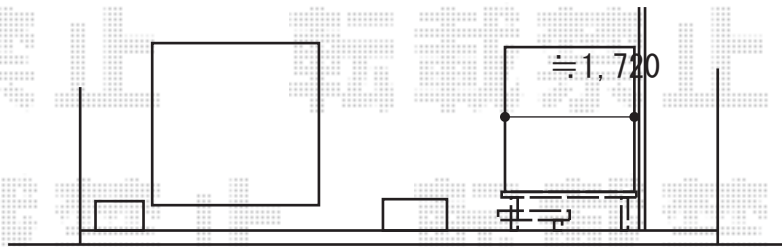

リウッドデッキ 200+独立式リウッドステップ2型

YKK AP リウッドデッキ 200

間口= 1,851mm

出幅= 920mm

色: レッドブラウン

床板: 縦貼り

幕板: 標準幕板

束柱: Hタイプ(550~700mm) (色: プラチナステン)