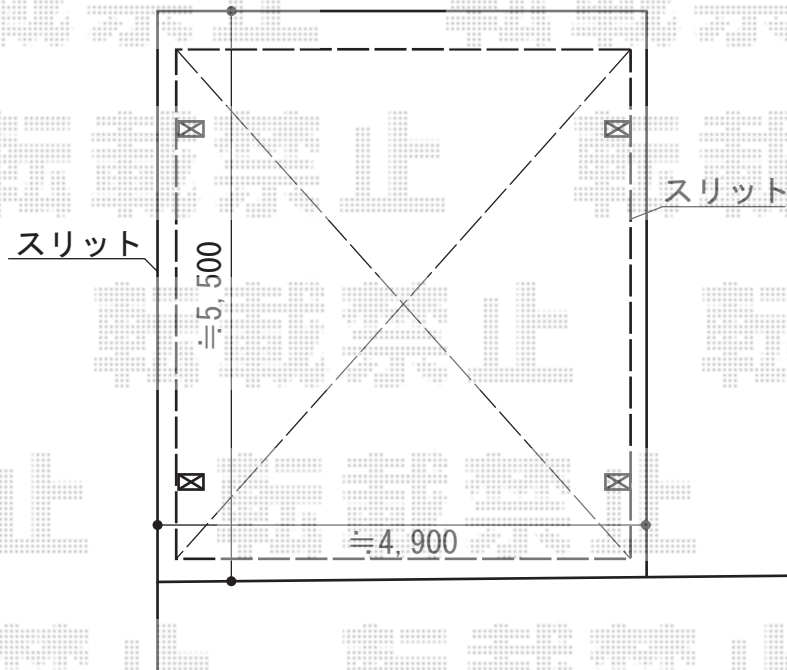

エフルージュ ツイン 積雪～20cm対応

YKK AP エフルージュ ツイン 積雪～20cm対応  
幅= 4,798mm  
奥行= 5,400mm  
色： プラチナステン  
屋根材： ポリカーボネート（トーマイマット）  
柱仕様： ハイルフ柱仕様（有効高 約2,350mm）

現場状況や作図制限により概略図の内容と多少の違いが生じることがございます。  
施工時は、現場優先とさせて頂きたく思いますので、お立会い頂き、  
最終のご指示のほど、何卒、宜しくお願い致します。