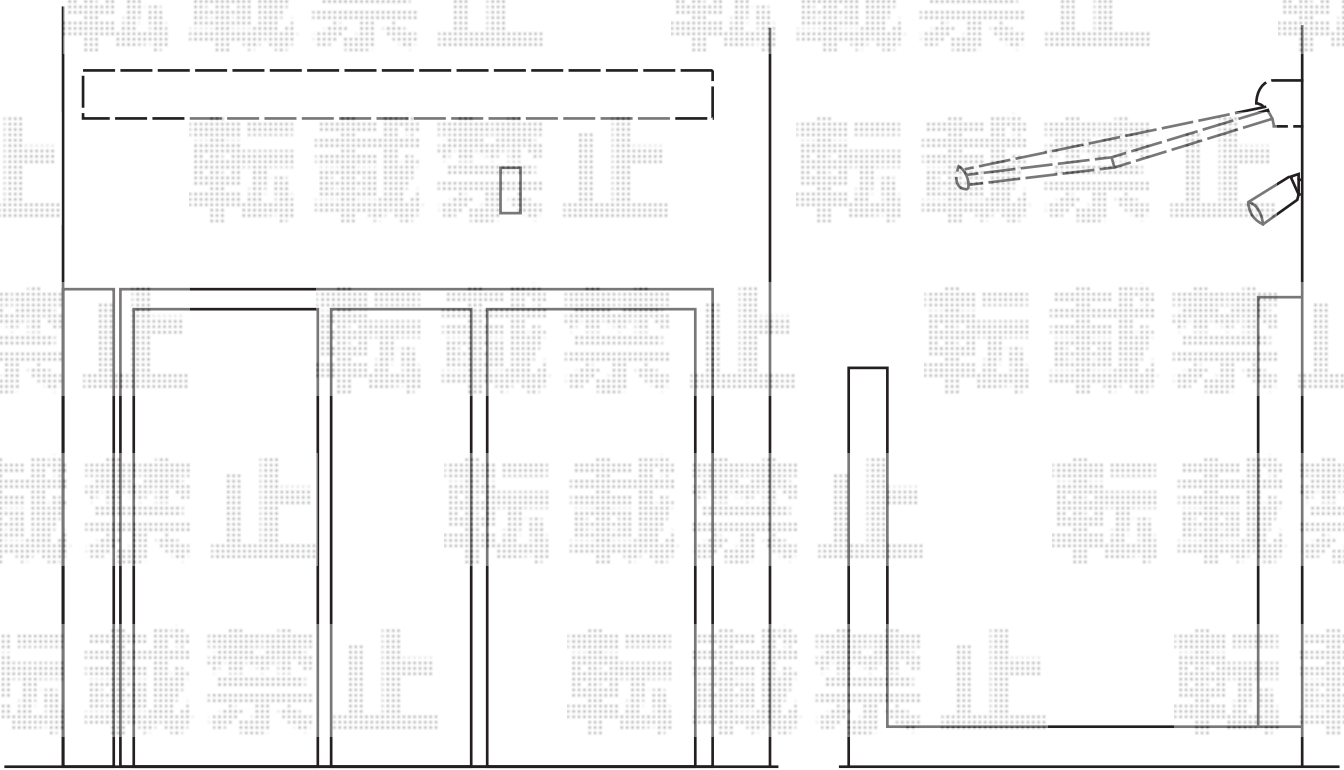

マルキルクス フリューゲル 手動式

markilux マルキルクス フリューゲル 手動式  
間口=2,500mm  
出幅=2,000mm  
色：ホワイト  
オプション：ベースプレート一式

現場状況や作図制限により概略図の内容と多少の違いが生じることがございます。  
施工時は、現場優先とさせて頂きたく思いますので、お立会い頂き、  
最終のご指示のほど、何卒、宜しくお願い致します。

EX-SHOP