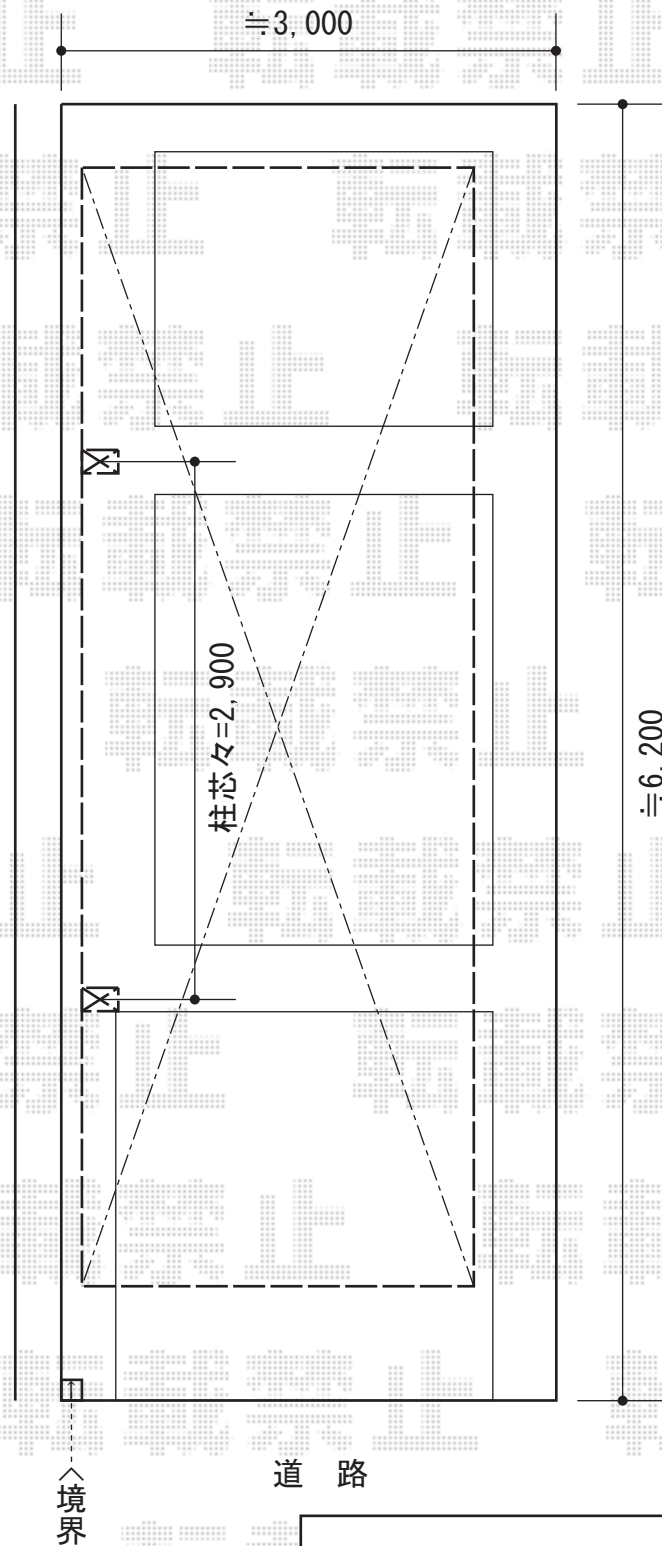

プレシオSPORT 積雪~20cm対応

Value Select プレシオSPORT 積雪~20cm対応
幅=2,700mm
奥行=5,052mm
色：グレースブラウン
屋根材：ポリカーボネート（スカイブルー）
柱仕様：標準柱仕様（有効高 約1,800mm）

現場状況や作図制限により概略図の内容と多少の違いが生じることがございます。
施工時は、現場優先とさせていただきますので、お立会い頂き、
最終のご指示のほど、何卒、宜しくお願い致します。