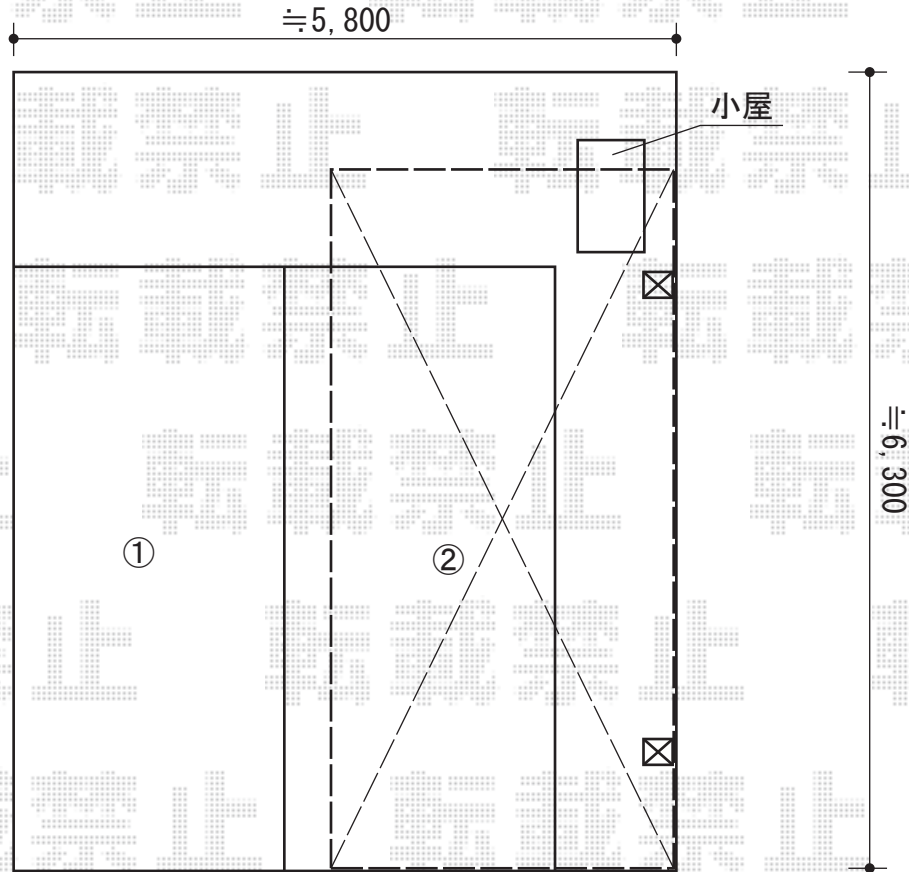

レイナポートグラン 積雪～20cm対応

約300mm程切り詰め致します。

YKK AP レйнаポートグラン 積雪～20cm対応  
幅=2,400mm  
奥行=5,768mm  
色：ホワイト  
屋根材：ポリカーボネート（アースブルー）  
柱仕様：ハイロング柱仕様（有効高 約2,800mm）

現場状況や作図制限により概略図の内容と多少の違いが生じることがございます。  
施工時は、現場優先とさせて頂きたく思いますので、お立会い頂き、  
最終のご指示のほど、何卒、宜しくお願い致します。