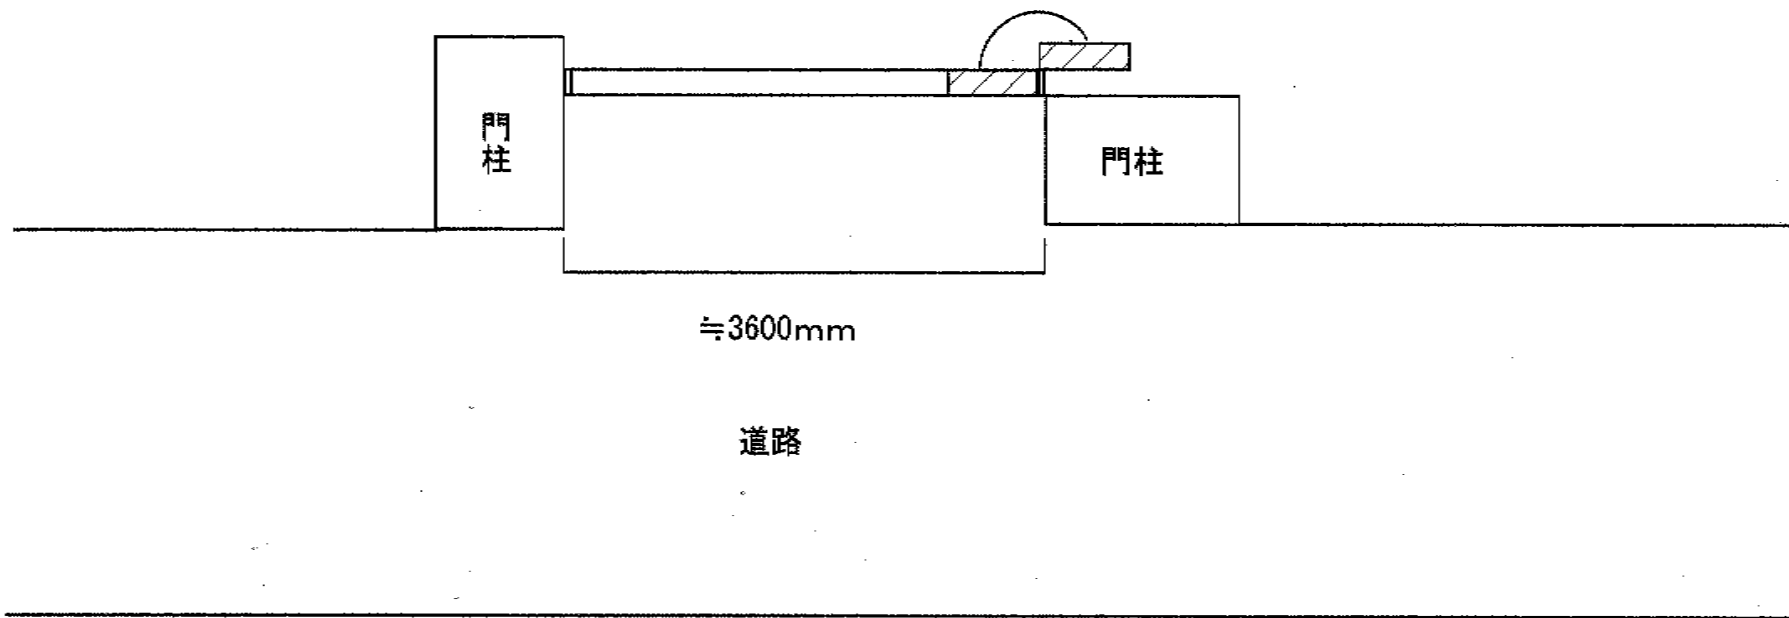

トリップゲート PB型 ノンレール 片開き

Value Select トリップゲート ペットガード型 ノンレール 片開き
開口幅=3,753mm
全幅=3,853mm
たたみ幅=426.5mm
高さ=1,200mm
色：ダークブロンズ
キャスター数：3箇所
落棒数：2本

現場状況や作図制限により概略図の内容と多少の違いが生じることがございます。
施工時は、現場優先とさせて頂きたく思いますので、お立会い頂き、
最終のご指示のほど、何卒、宜しくお願い致します。