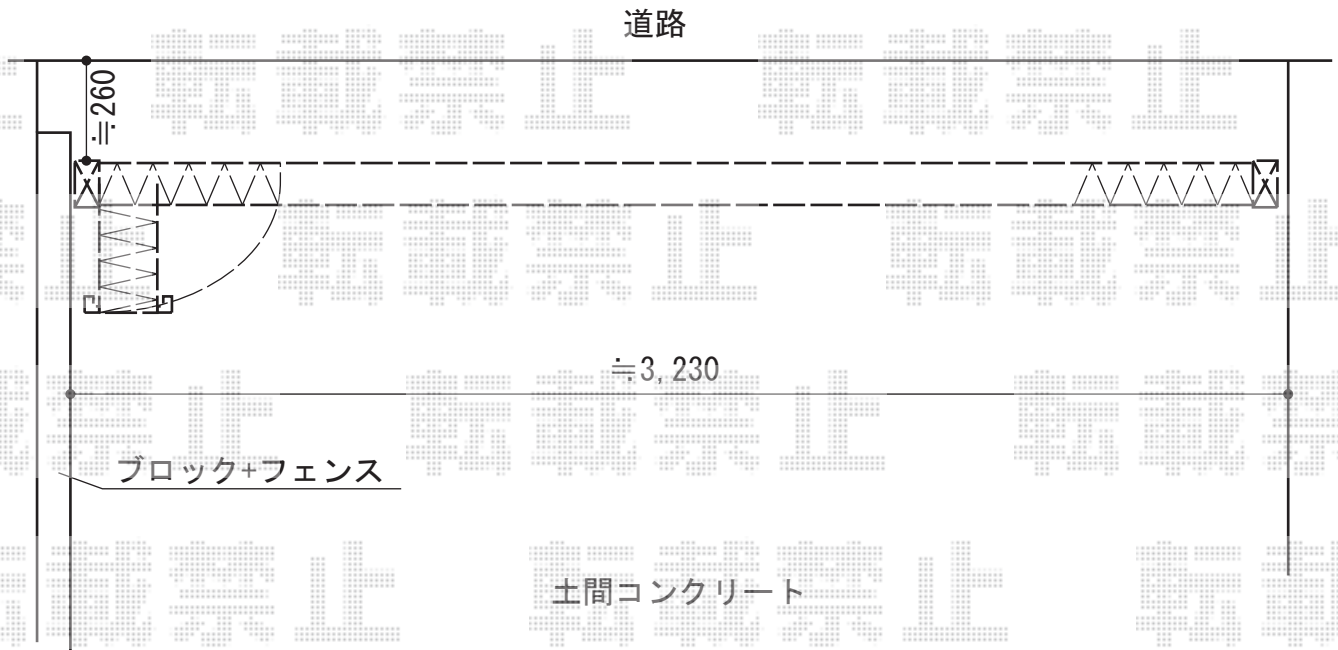

アルシャインII PG型R (ペットガード) Aタイプ センターレール 片開き

TOEX アルシャインII PG型R(ペットガード) Aタイプ センターレール 片開き
開口幅=3,292mm
全幅=3,408mm
たたみ幅=551mm
高さ=1,250mm
色：ナチュラルシルバーF
キャスター数：3箇所
落棒数：3本

現場状況や作図制限により概略図の内容と多少の違いが生じることがございます。
施工時は、現場優先とさせて頂きたく思いますので、お立会い頂き、
最終のご指示のほど、何卒、宜しくお願い致します。