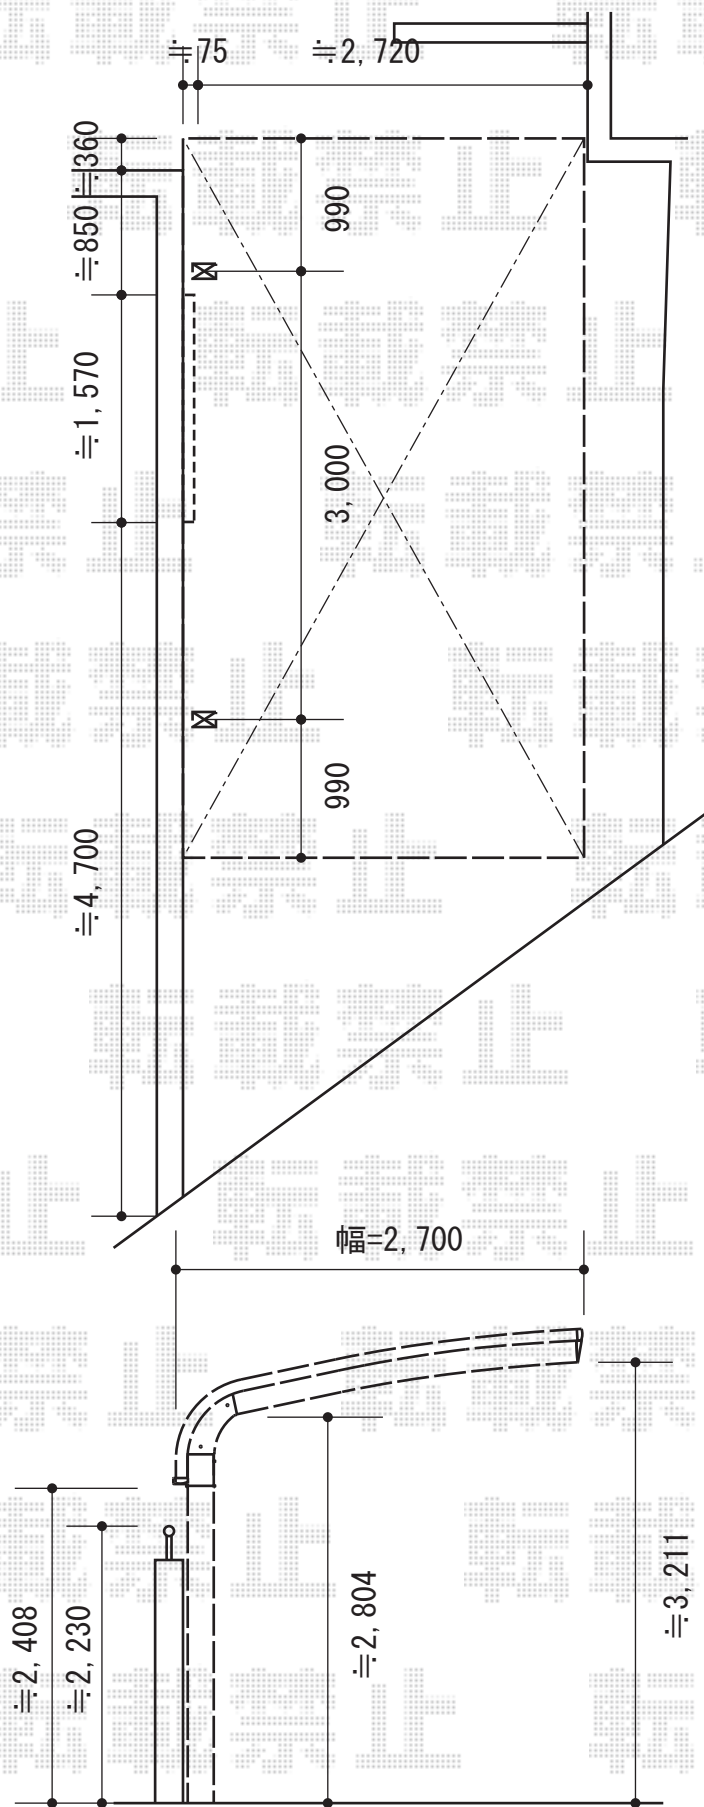

テールポートシグマIII 積雪～30cm対応

トステム テールポートシグマIII
 積雪～30cm対応
 幅=2,700mm
 奥行=4,980mm
 色：シャイングレー
 屋根材：ガリレポリカ
 (クリアマット・すりガラス調)
 柱仕様：ロング柱28仕様
 (有効高 約2,800mm)

現場状況や作図制限により概略図の内容と多少の違いが生じることがございます。
 施工時は、現場優先とさせて頂きたく思いますので、お立会い頂き、
 最終のご指示のほど、何卒、宜しくお願い致します。