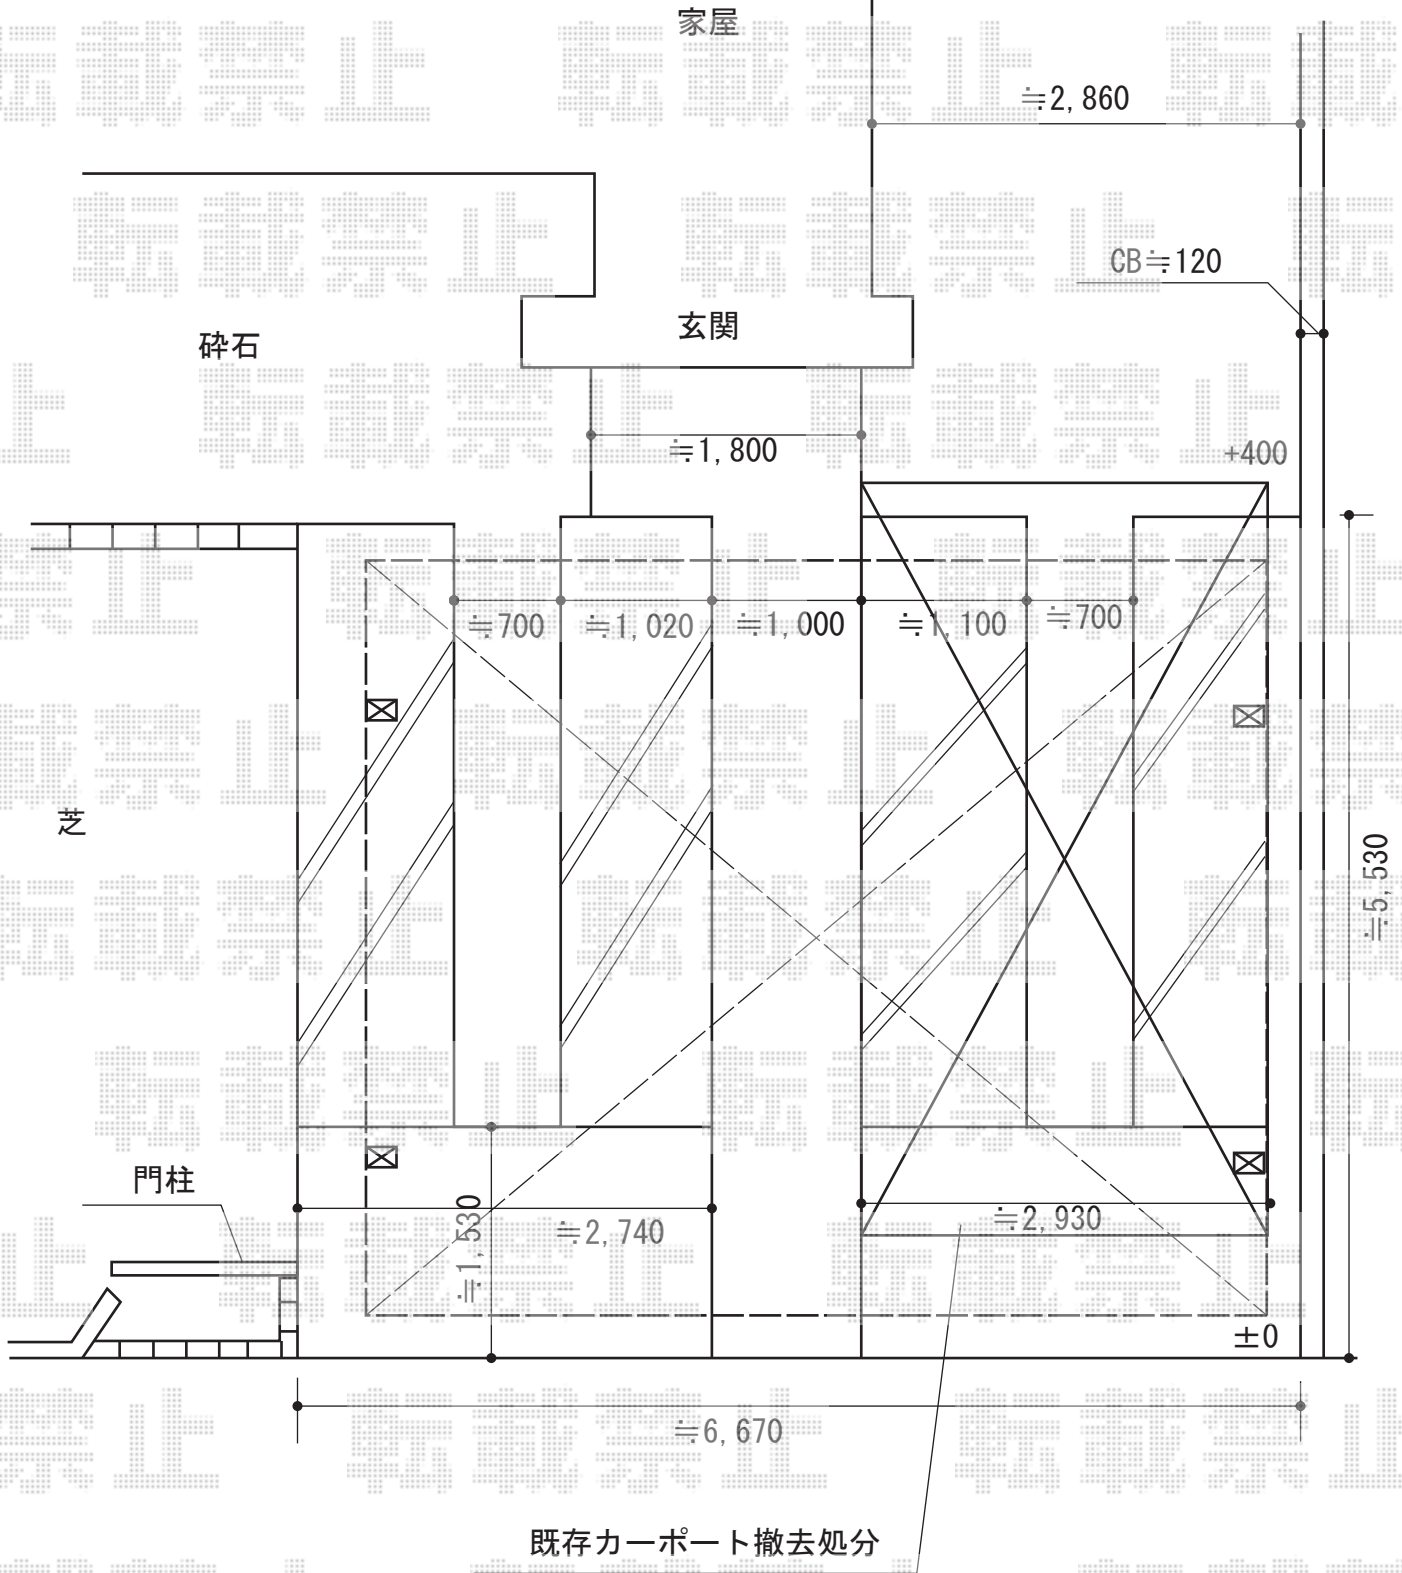

レグナスポートシグマIII M合掌 積雪～30cm対応

トステム レグナスポートシグマIII M合掌 積雪～30cm対応
 幅= 6,034mm
 奥行= 4,982mm
 色： シャイングレー
 屋根材： ガリレポリカ（クリアマット・すりガラス調）
 柱仕様： 標準柱仕様（有効高 約1,800mm）

現場状況や作図制限により概略図の内容と多少の違いが生じることがございます。
 施工時は、現場優先とさせて頂きたく思いますので、お立会い頂き、
 最終のご指示のほど、何卒、宜しくお願い致します。