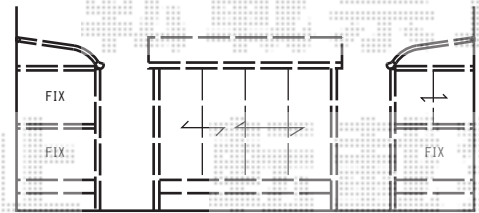

ライザーテラスII R型 テラスタイプ 単体 積雪~20cm対応

トステム ライザーテラスII R型 テラスタイプ 単体 積雪~20cm対応
 間口=関東間1.5間 (柱芯々2,530mm 屋根幅2,750mm)
 出幅=7尺 (2,085mm)
 色: オータムブラウン
 屋根材: ポリカーボネート (クリアマット・すりガラス調)
 柱仕様: 出幅自在桁タイプ (柱2本)
 施工方法: 上止め仕様

現場状況や作図制限により概略図の内容と多少の違いが生じることがございます。
 施工時は、現場優先とさせて頂きたく思いますので、お立会い頂き、
 最終のご指示のほど、何卒、宜しくお願い致します。

EX-SHOP
 HTTP://WWW.EX-SHOP.NET
 担当: 柘田