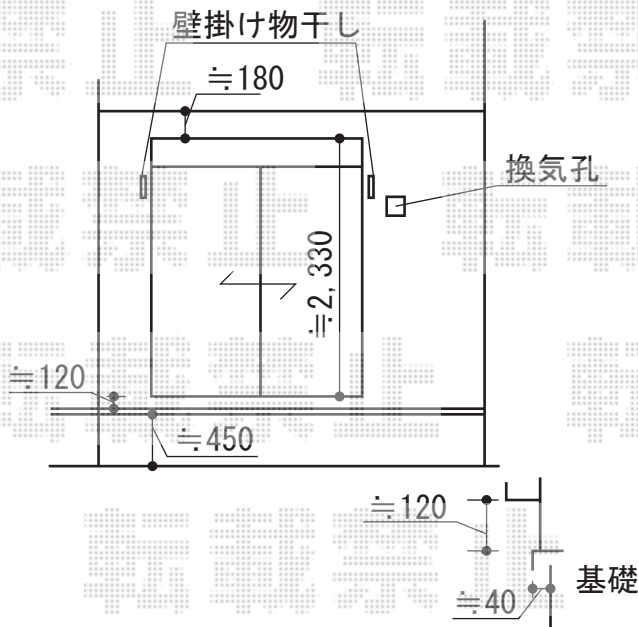

ライザーテラスII R型 テラスタイプ 単体 積雪~20cm対応

トステム ライザーテラスII R型 テラスタイプ 単体 積雪~20cm対応
 間口=関東間1.5間 (柱芯々2,530mm 屋根幅2,750mm)
 出幅=7尺 (2,085mm)
 色: オータムブラウン
 屋根材: ポリカーボネート (クリアマット・すりガラス調)
 柱仕様: 出幅自在桁タイプ (柱2本)
 施工方法: 上止め仕様

現場状況や作図制限により概略図の内容と多少の違いが生じることがございます。
 施工時は、現場優先とさせて頂きたく思いますので、お立会い頂き、
 最終のご指示のほど、何卒、宜しくお願い致します。

EX-SHOP
 HTTP://WWW.EX-SHOP.NET
 担当: 柘田