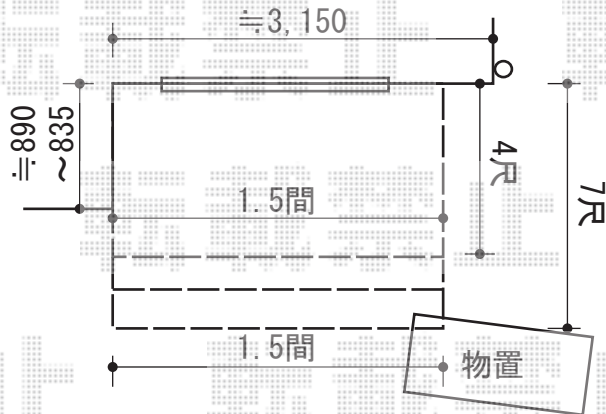

ライザーテラスII R型 テラスタイプ 単体 積雪~20cm対応

トステム ライザーテラスII R型 テラスタイプ 単体 積雪~20cm対応
 間口=関東間1.5間 (柱芯々2,530mm 屋根幅2,750mm)
 出幅=7尺 (2,085mm)
 色: オータムブラウン
 屋根材: ポリカーボネート (クリアマット・すりガラス調)
 柱仕様: 出幅自在桁タイプ (柱2本)
 施工方法: 上止め仕様

現場状況や作図制限により概略図の内容と多少の違いが生じることがございます。
 施工時は、現場優先とさせて頂きたく思いますので、お立会い頂き、
 最終のご指示のほど、何卒、宜しくお願い致します。

EX-SHOP
 HTTP://WWW.EX-SHOP.NET
 担当: 柘田