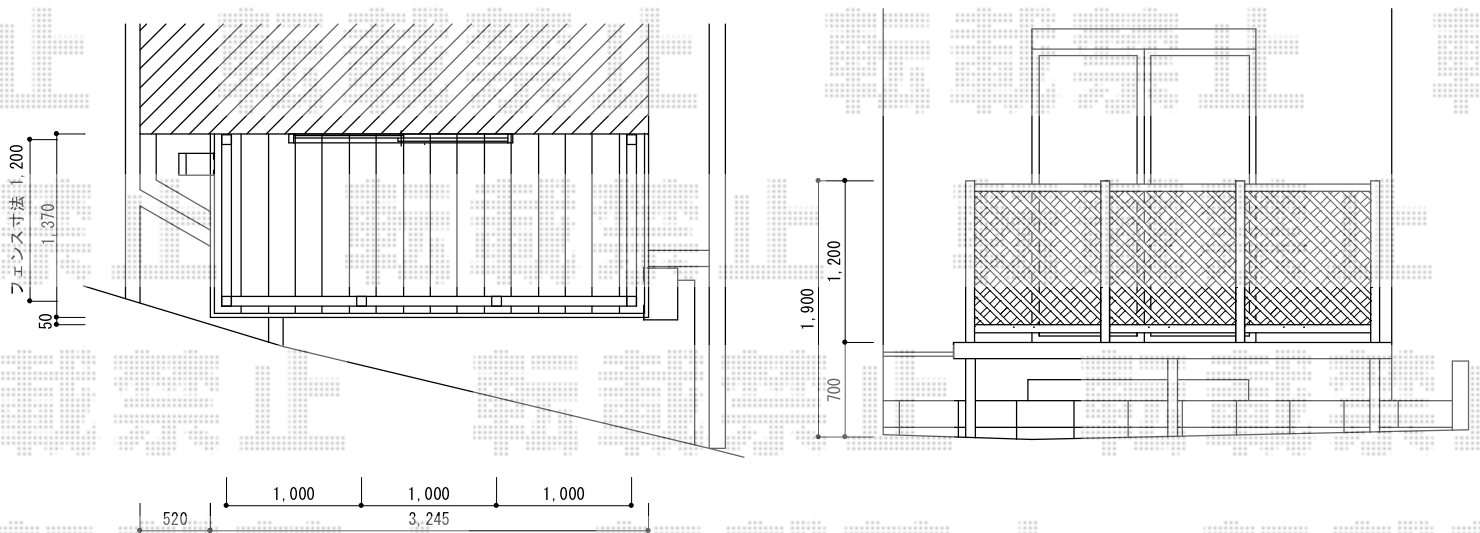

## リウッドデッキ 200+リウッドデッキフェンス3型<横スリット>

リウッドデッキフェンス2型 T120

YKK AP リウッドデッキ 200

間口= 2.0間 (3,651mm)

出幅= 5尺 (1,520mm)

色 : ナチュラルブラウン

床板 : 縦貼り

束柱 : Tタイプ (400~550mm) × 9本・Hタイプ (550~700mm) × 3本

追加部材 : 大引1セット

YKK AP リウッドデッキフェンス2型<ラチス格子>

本体1枚 (W×H) = 10用T120 (945×1,100mm) × 3枚・12用T120 (1,145×1,100mm) × 2枚

中柱 : T120×2本

端柱 : T120×2本

90度専用角柱 : T120×2本

ベースプレート化粧カバー : 6セット

デッキ材補強材 (先付用) : 2セット

柱補強材 : 4セット

色 : ナチュラルブラウン

現場状況や作図制限により概略図の内容と多少の違いが生じることがございます。  
施工時は、現場優先とさせて頂きたく思いますので、お立会い頂き、  
最終のご指示のほど、何卒、宜しくお願い致します。

EX-SHOP  
HTTP://WWW.EX-SHOP.NET

担当 : 松保